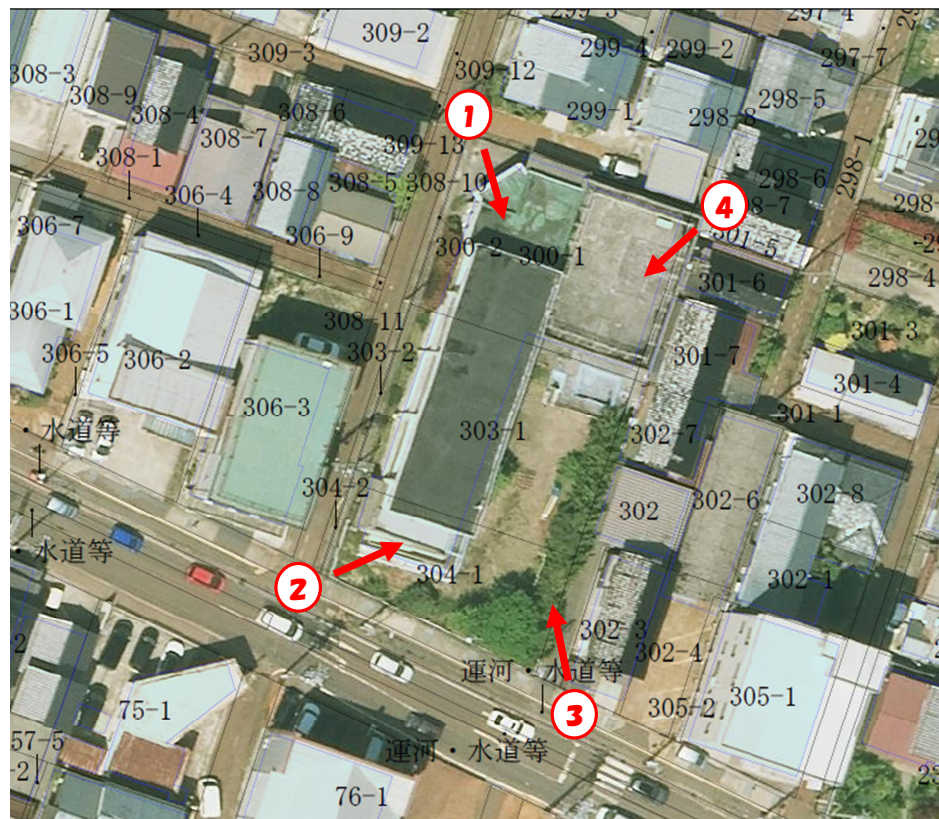

●現地写真 西裏館二丁目 300 番 1 ほか（旧裏館保育所）

撮影方向

①

②

③

④