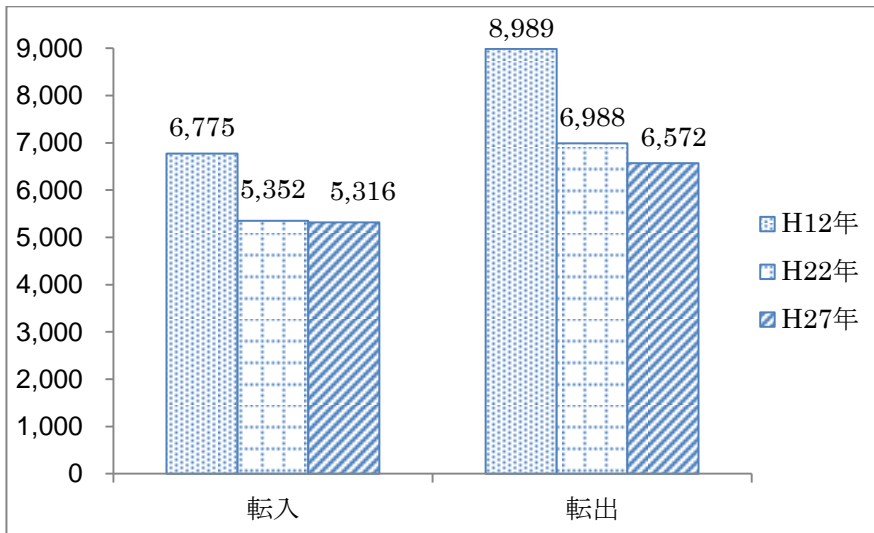

結果の概要

三条市の状況

<現住地又は5年前の常住地による年齢区分別人口>

単位：人

区分（5年前の常住地別）	総数	年少人口※ （15歳未満）	生産年齢 人口 （15～64歳）	高齢人口 （65歳以上）	年齢不詳
人口総数（常住者）（H27.10.1時点）	99,192	11,962	57,474	29,492	264
現住所	85,025	9,545	47,947	27,533	-
三条市内（現住所以外）	7,939	1,623	4,936	1,380	-
<転入>	5,316	740	4,144	432	-
うち県内から	3,512	477	2,700	335	-
うち他県から	1,644	253	1,295	96	-
うち国外から	160	10	149	1	-
<5年前の常住市区町村「不詳」>	22	1	13	8	-
<移動状況「不詳」>	890	53	434	139	264
<転出>	6,572	702	5,401	469	-
うち県内へ	4,430	541	3,508	381	-
うち他県へ	2,142	161	1,893	88	-

※5歳未満については、出生後にふだん住んでいた場所による。

<三条市の転入及び転出の推移>

※平成17年は簡易調査のため、転入及び転出者数の集計がされていない。