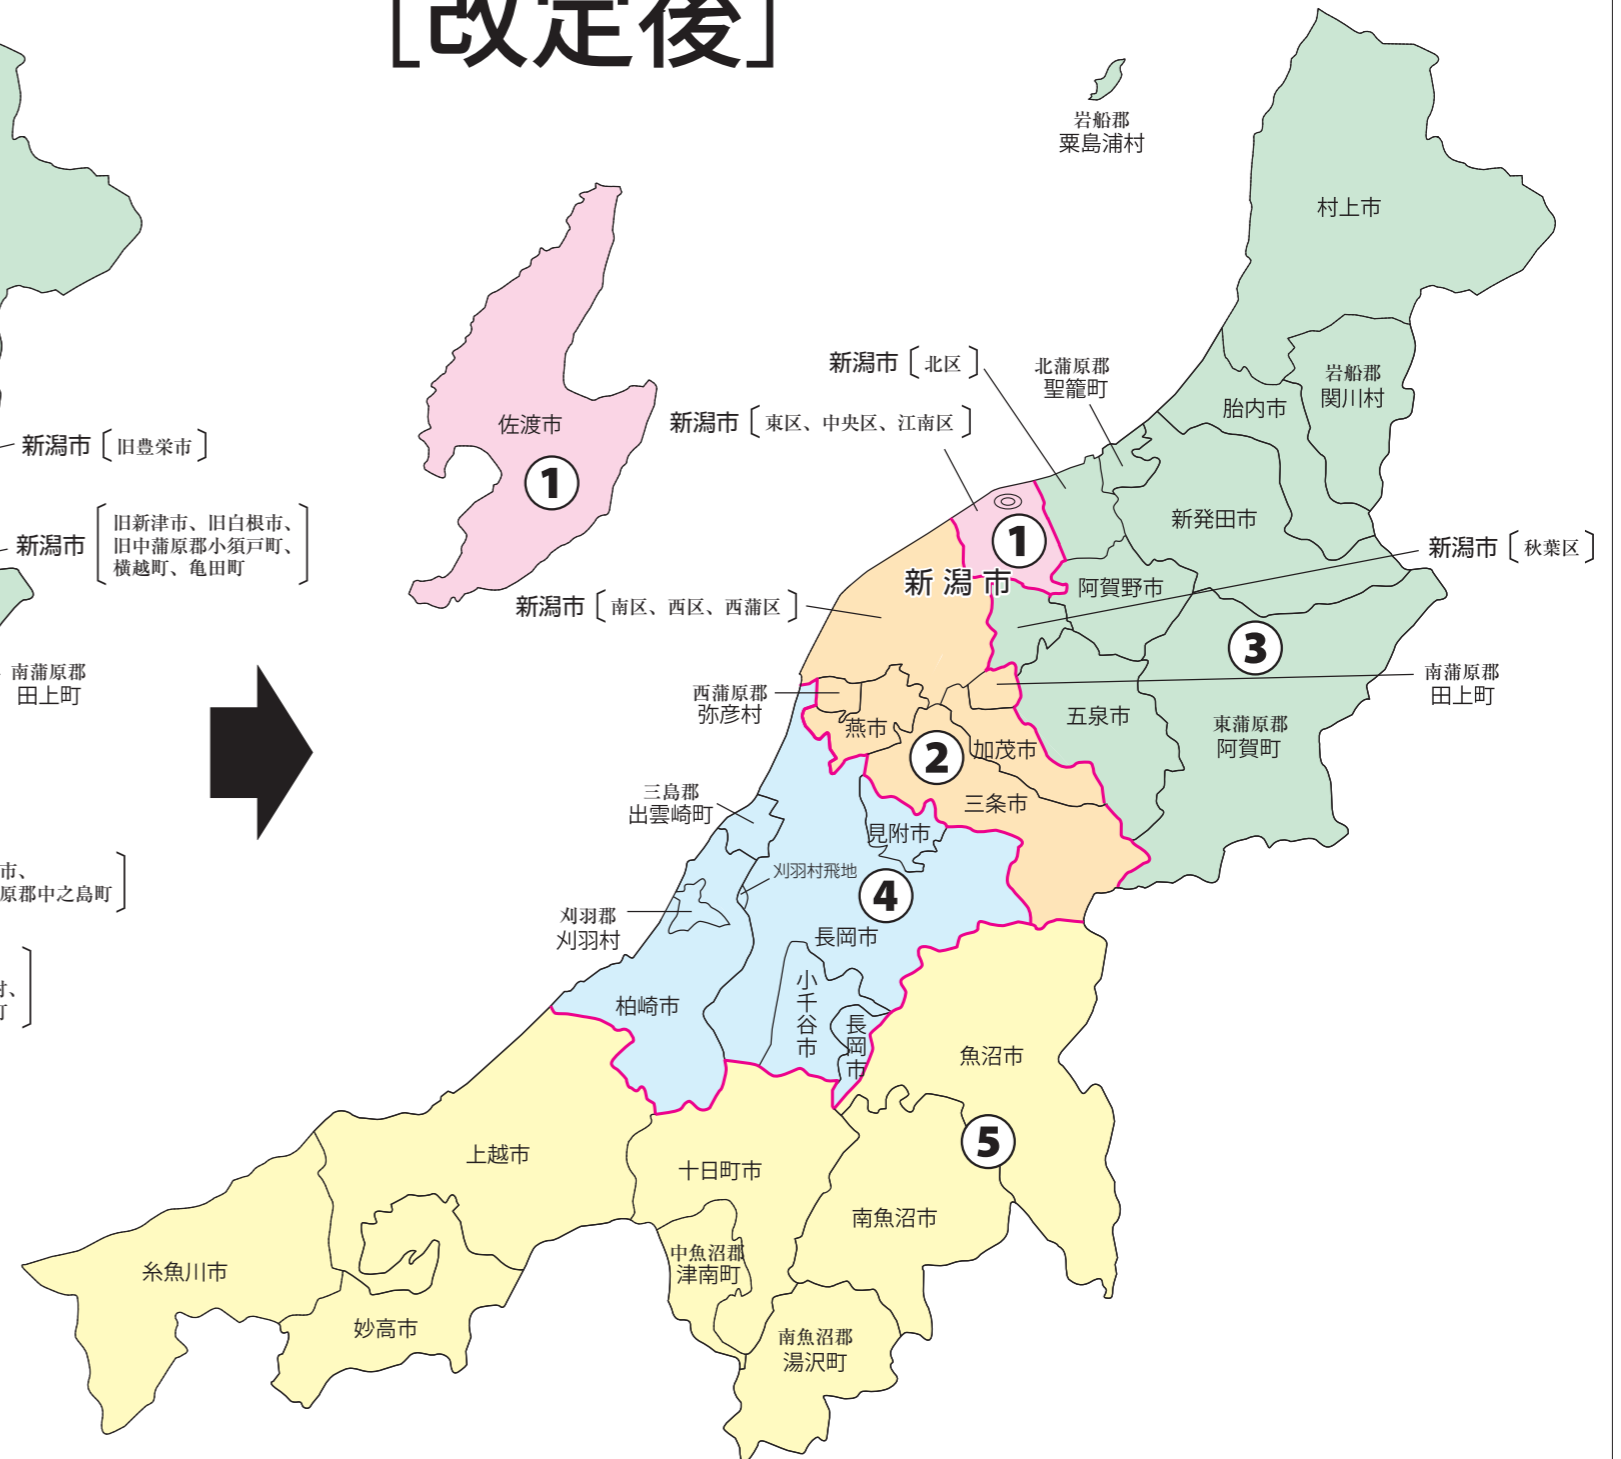

[改定後]

お問い合わせは

- 総務省選挙部
- 新潟県選挙管理委員会
- 市区町村選挙管理委員会