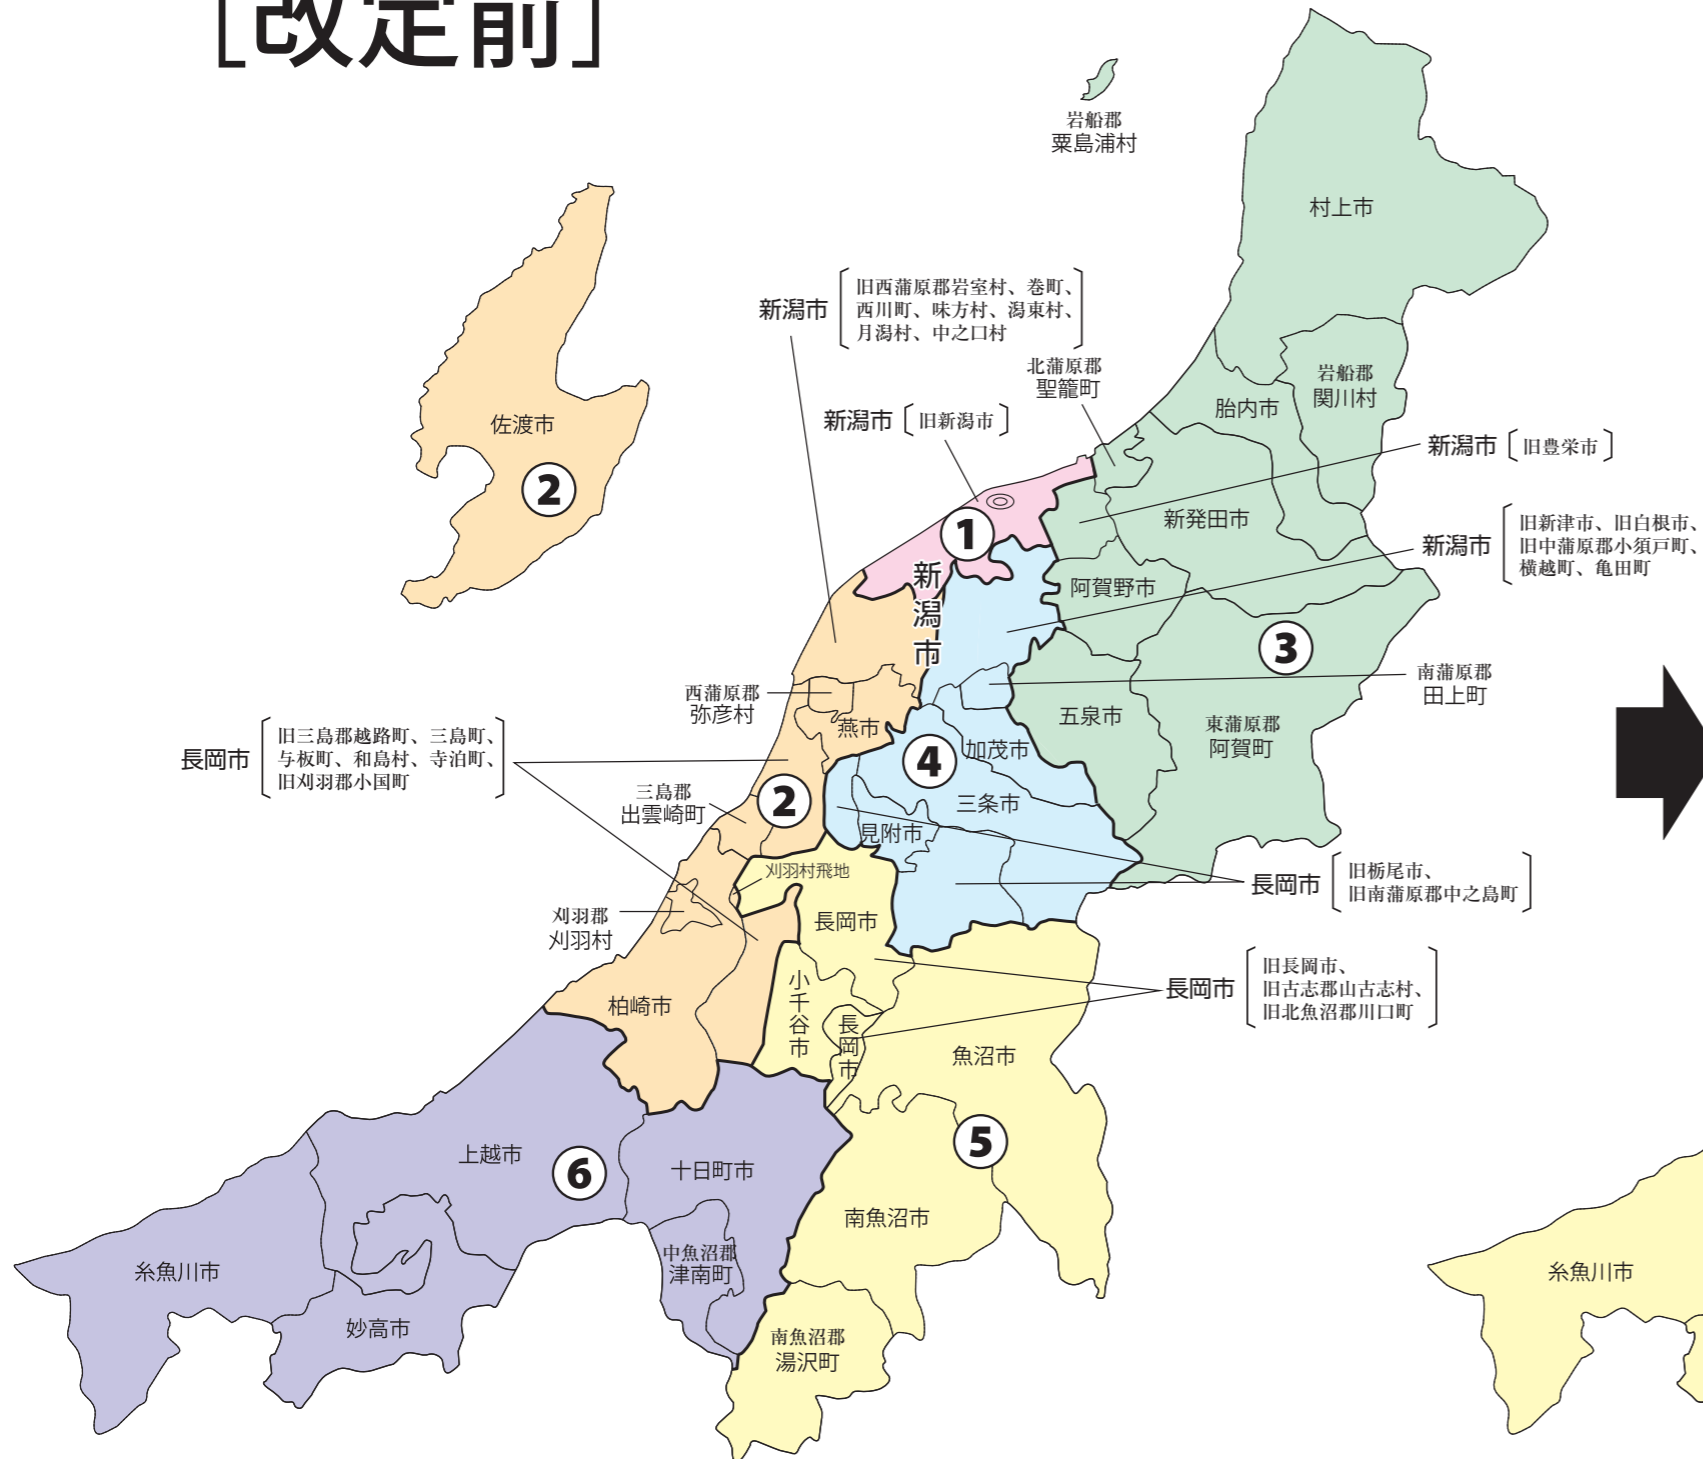

衆議院議員選挙の小選挙区が改定されました。
次の衆議院議員総選挙からは、新しい選挙区で選挙が行われます。

新潟県

[改定前]