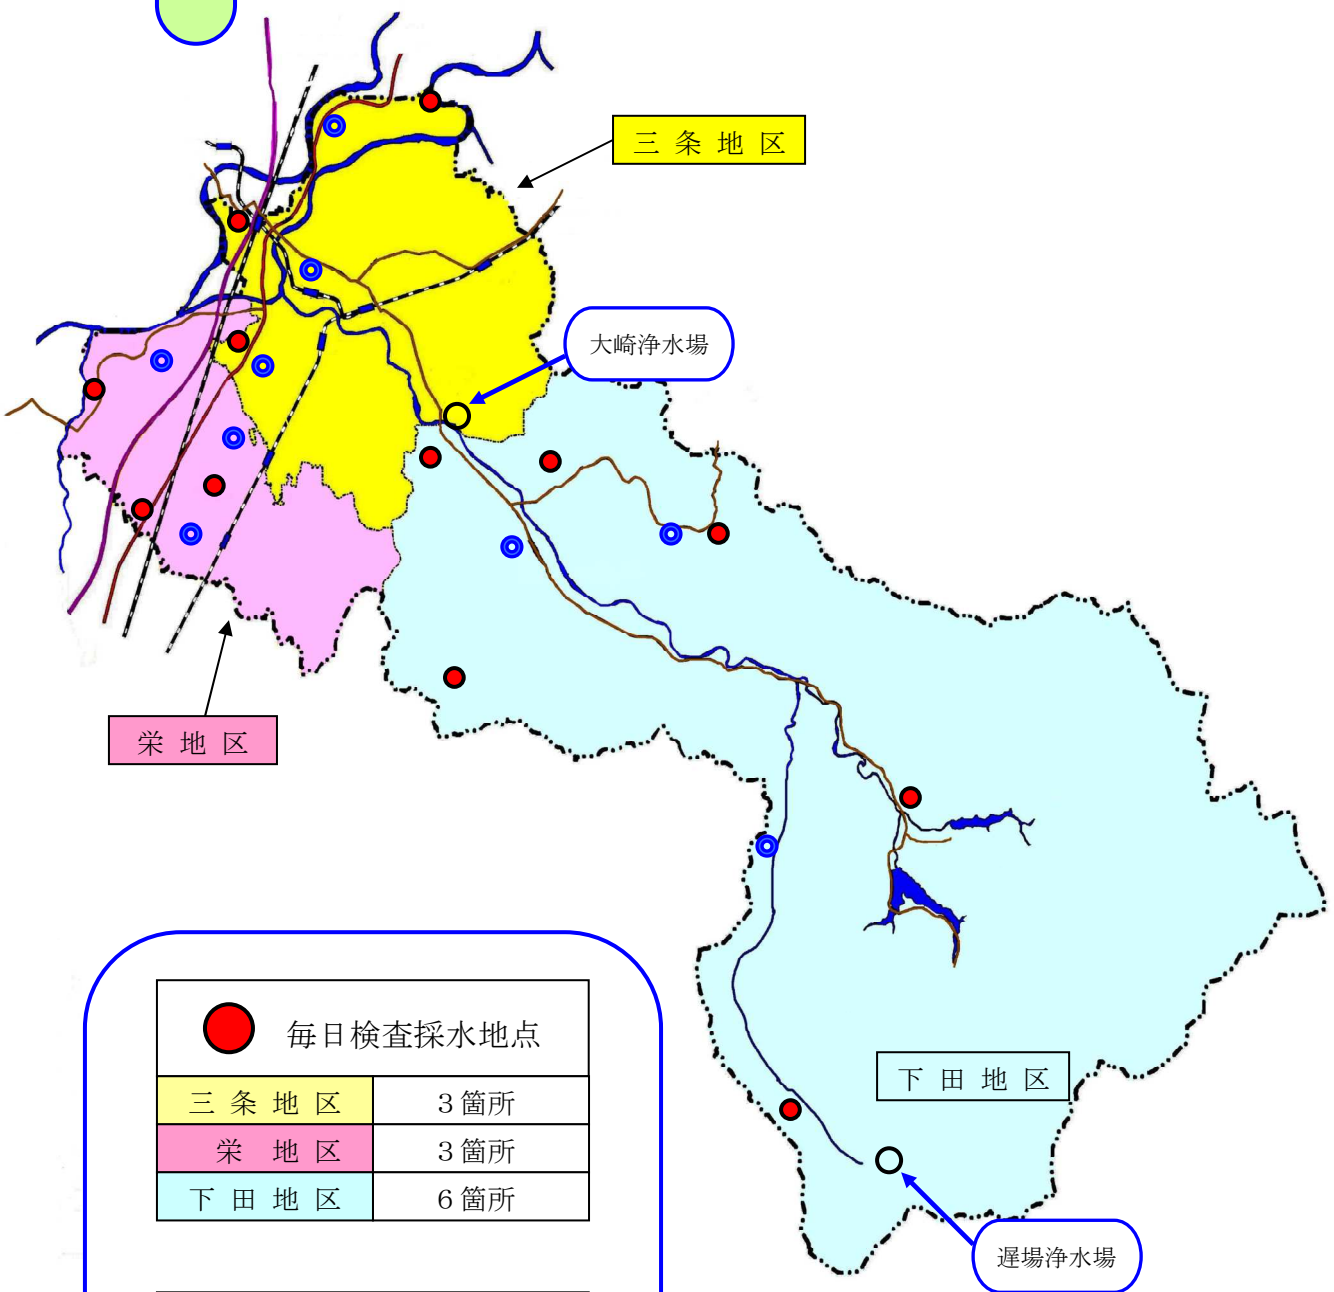

法令検査（水質基準項目）の採水地点図

● 毎日検査採水地点	
三条地区	3箇所
栄地区	3箇所
下田地区	6箇所

● 毎月検査採水地点	
三条地区	3箇所
栄地区	3箇所
下田地区	3箇所