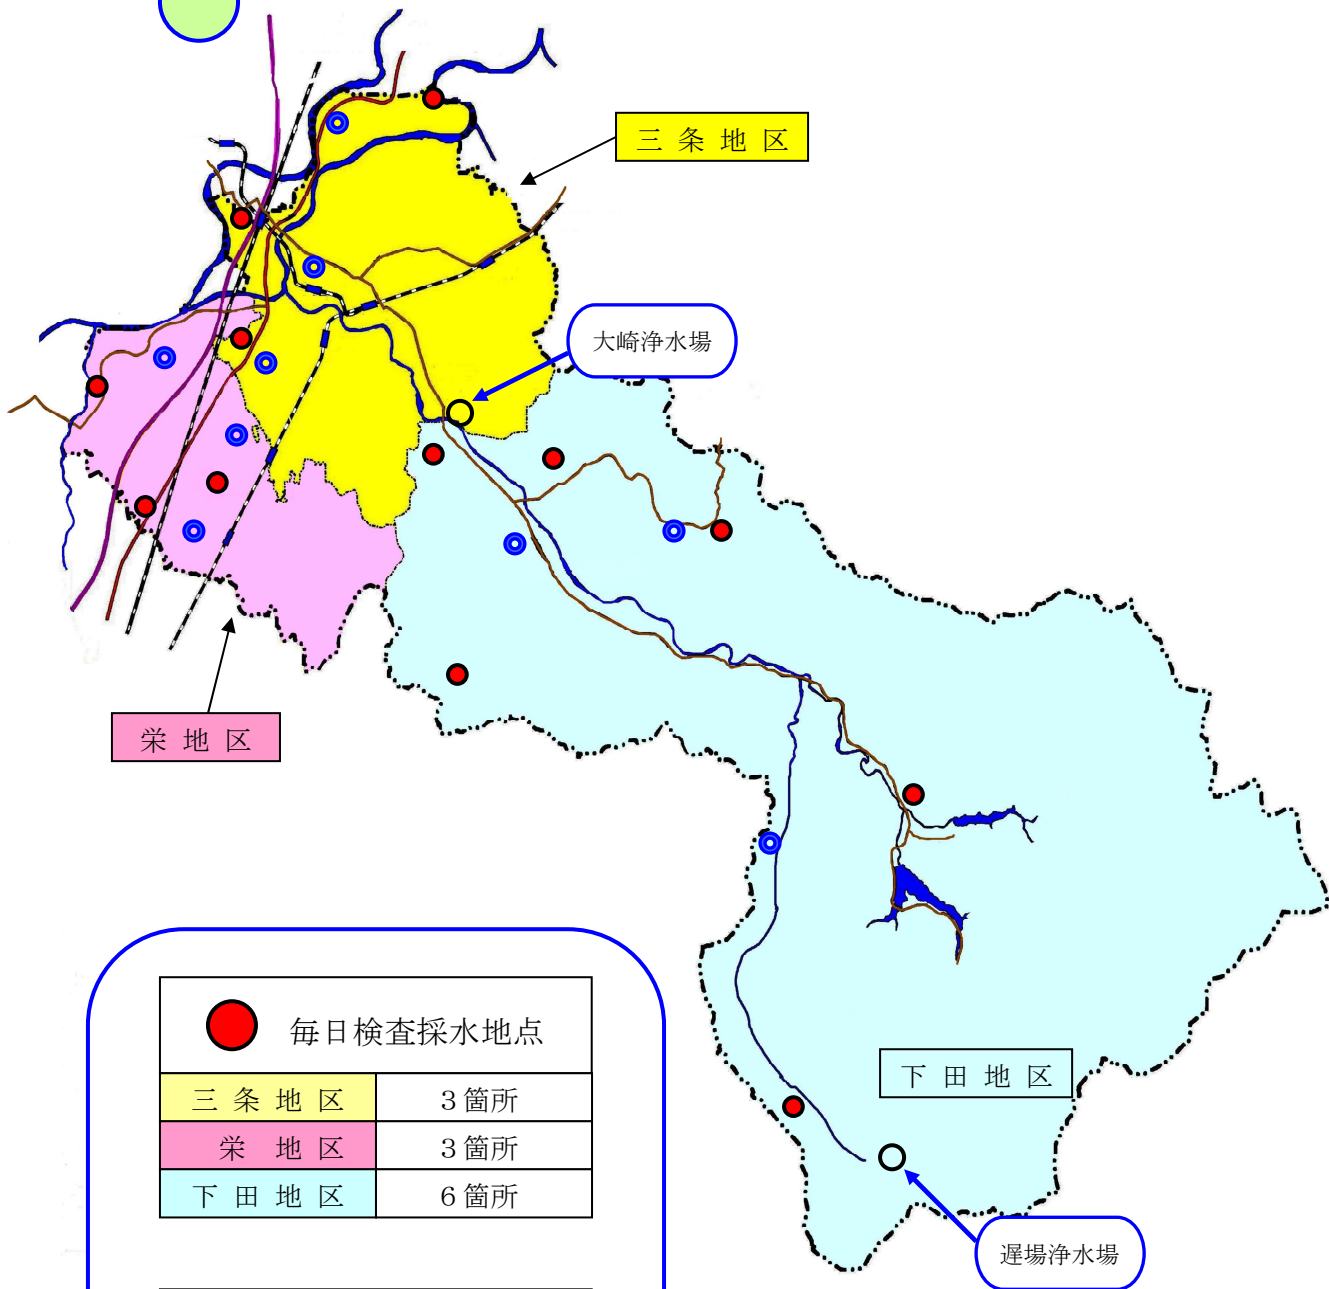

法令検査（水質基準項目）の採水地点図

● 毎日検査採水地点	
三条地区	3箇所
栄地区	3箇所
下田地区	6箇所

● 毎月検査採水地点	
三条地区	3箇所
栄地区	3箇所
下田地区	3箇所