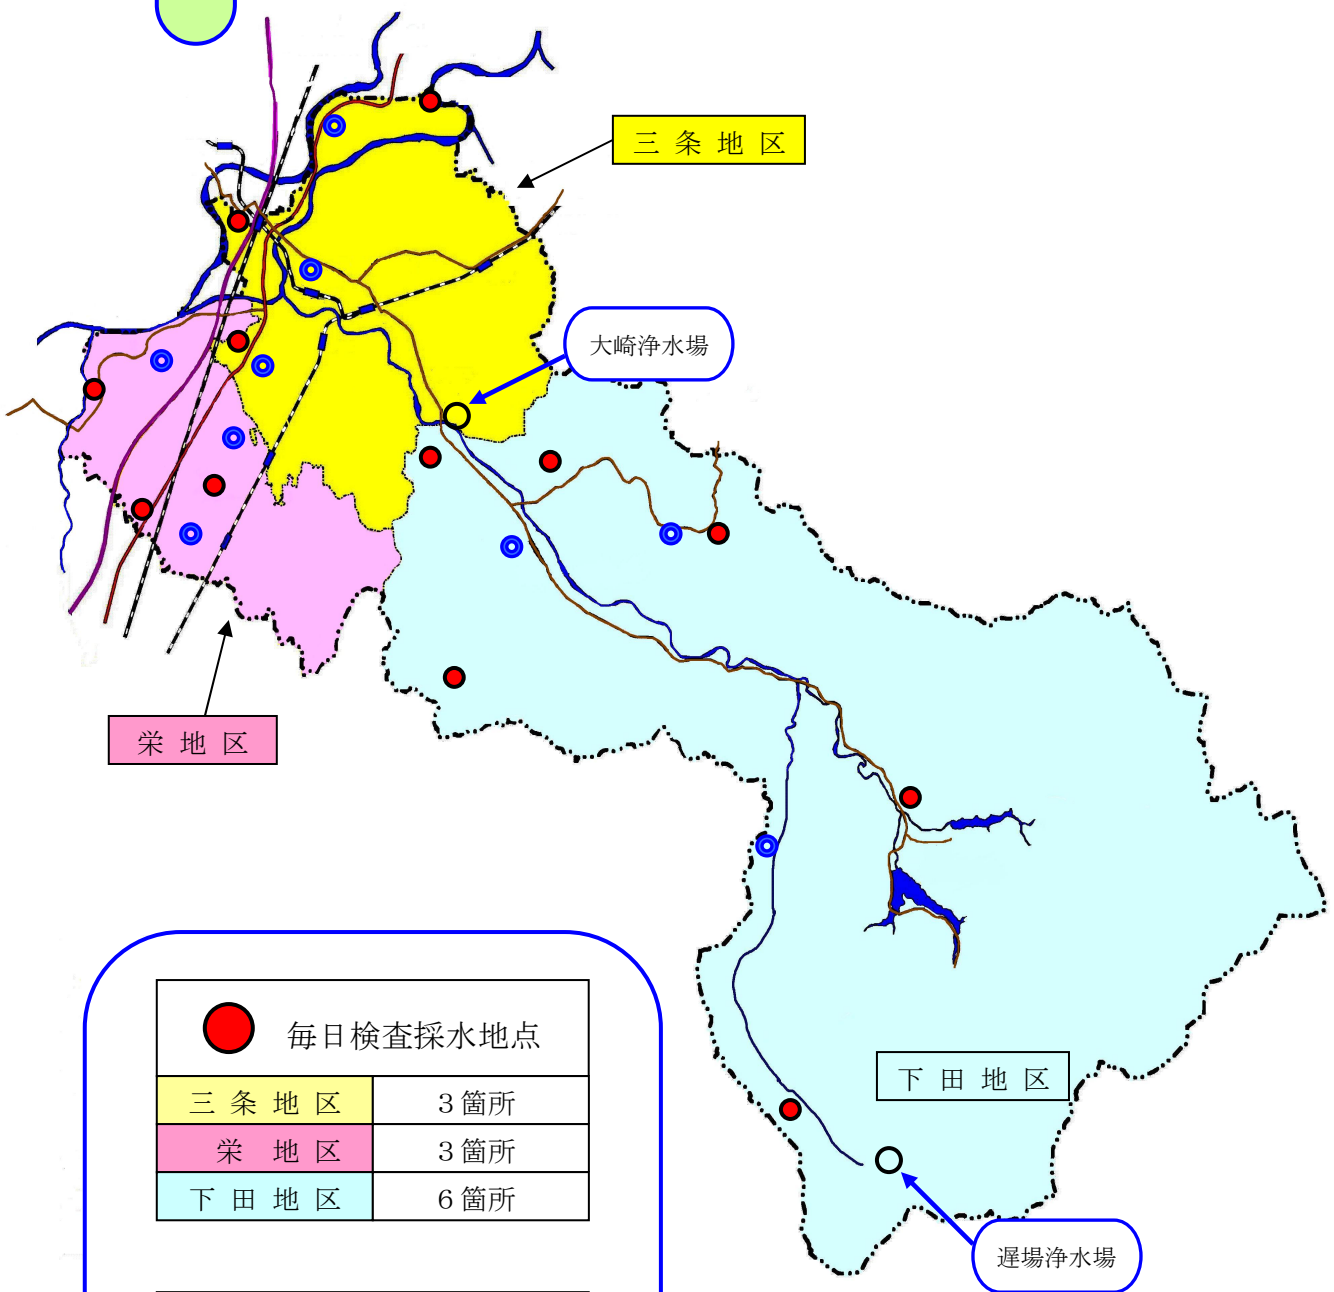

法令検査（水質基準項目）の採水地点図

● 毎日検査採水地点	
三条地区	3箇所
栄地区	3箇所
下田地区	6箇所

● 毎月検査採水地点	
三条地区	3箇所
栄地区	3箇所
下田地区	3箇所