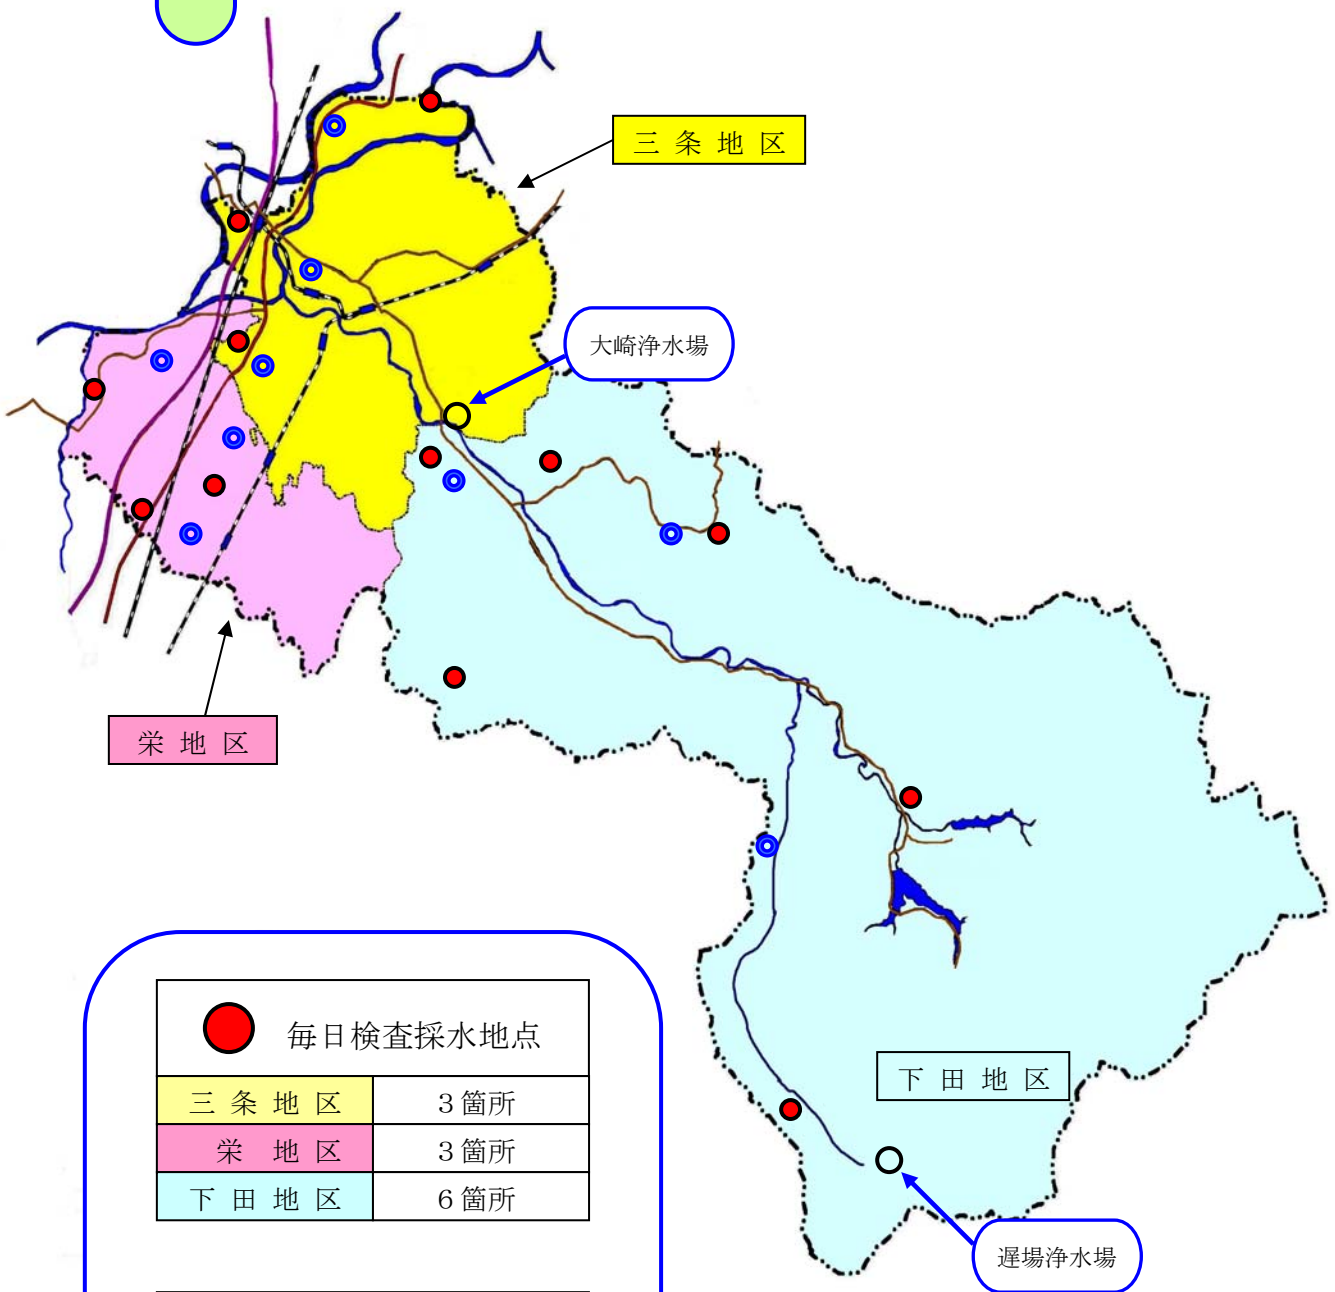

法令検査（水質基準項目）の採水地点図

● 毎日検査採水地点	
三条地区	3箇所
栄地区	3箇所
下田地区	6箇所

● 毎月検査採水地点	
三条地区	3箇所
栄地区	3箇所
下田地区	3箇所