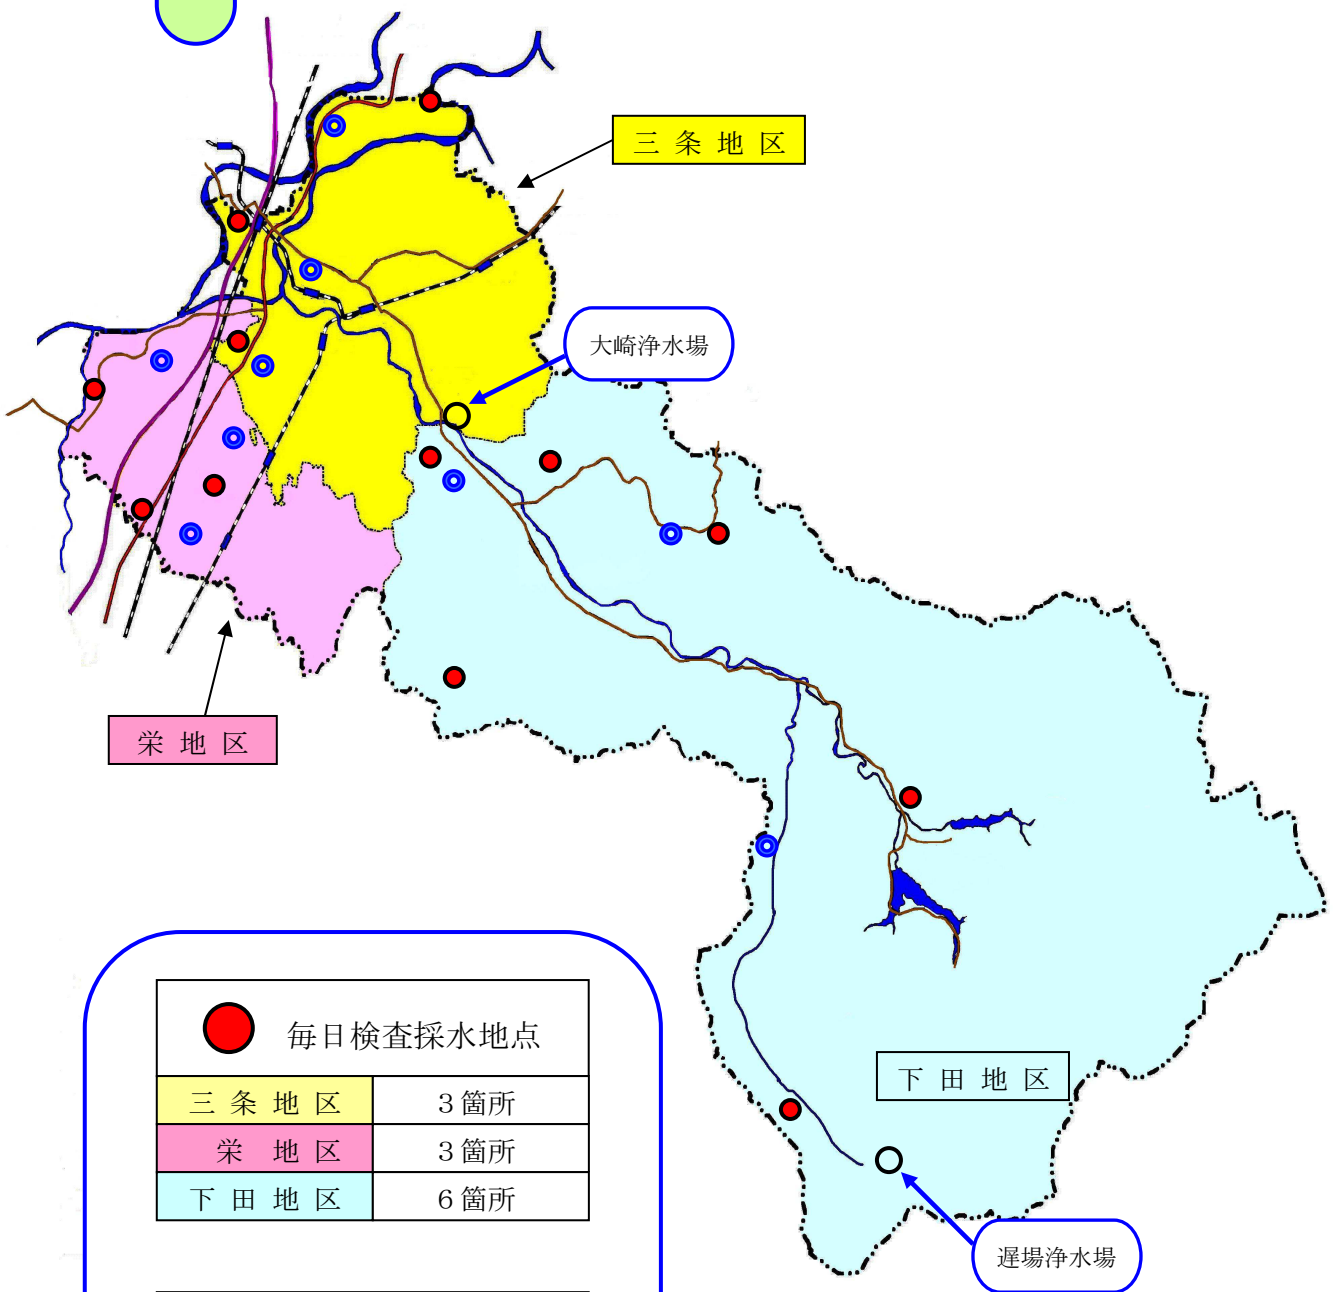

法令検査（水質基準項目）の採水地点図

● 毎日検査採水地点	
三条地区	3箇所
栄地区	3箇所
下田地区	6箇所

● 毎月検査採水地点	
三条地区	3箇所
栄地区	3箇所
下田地区	3箇所