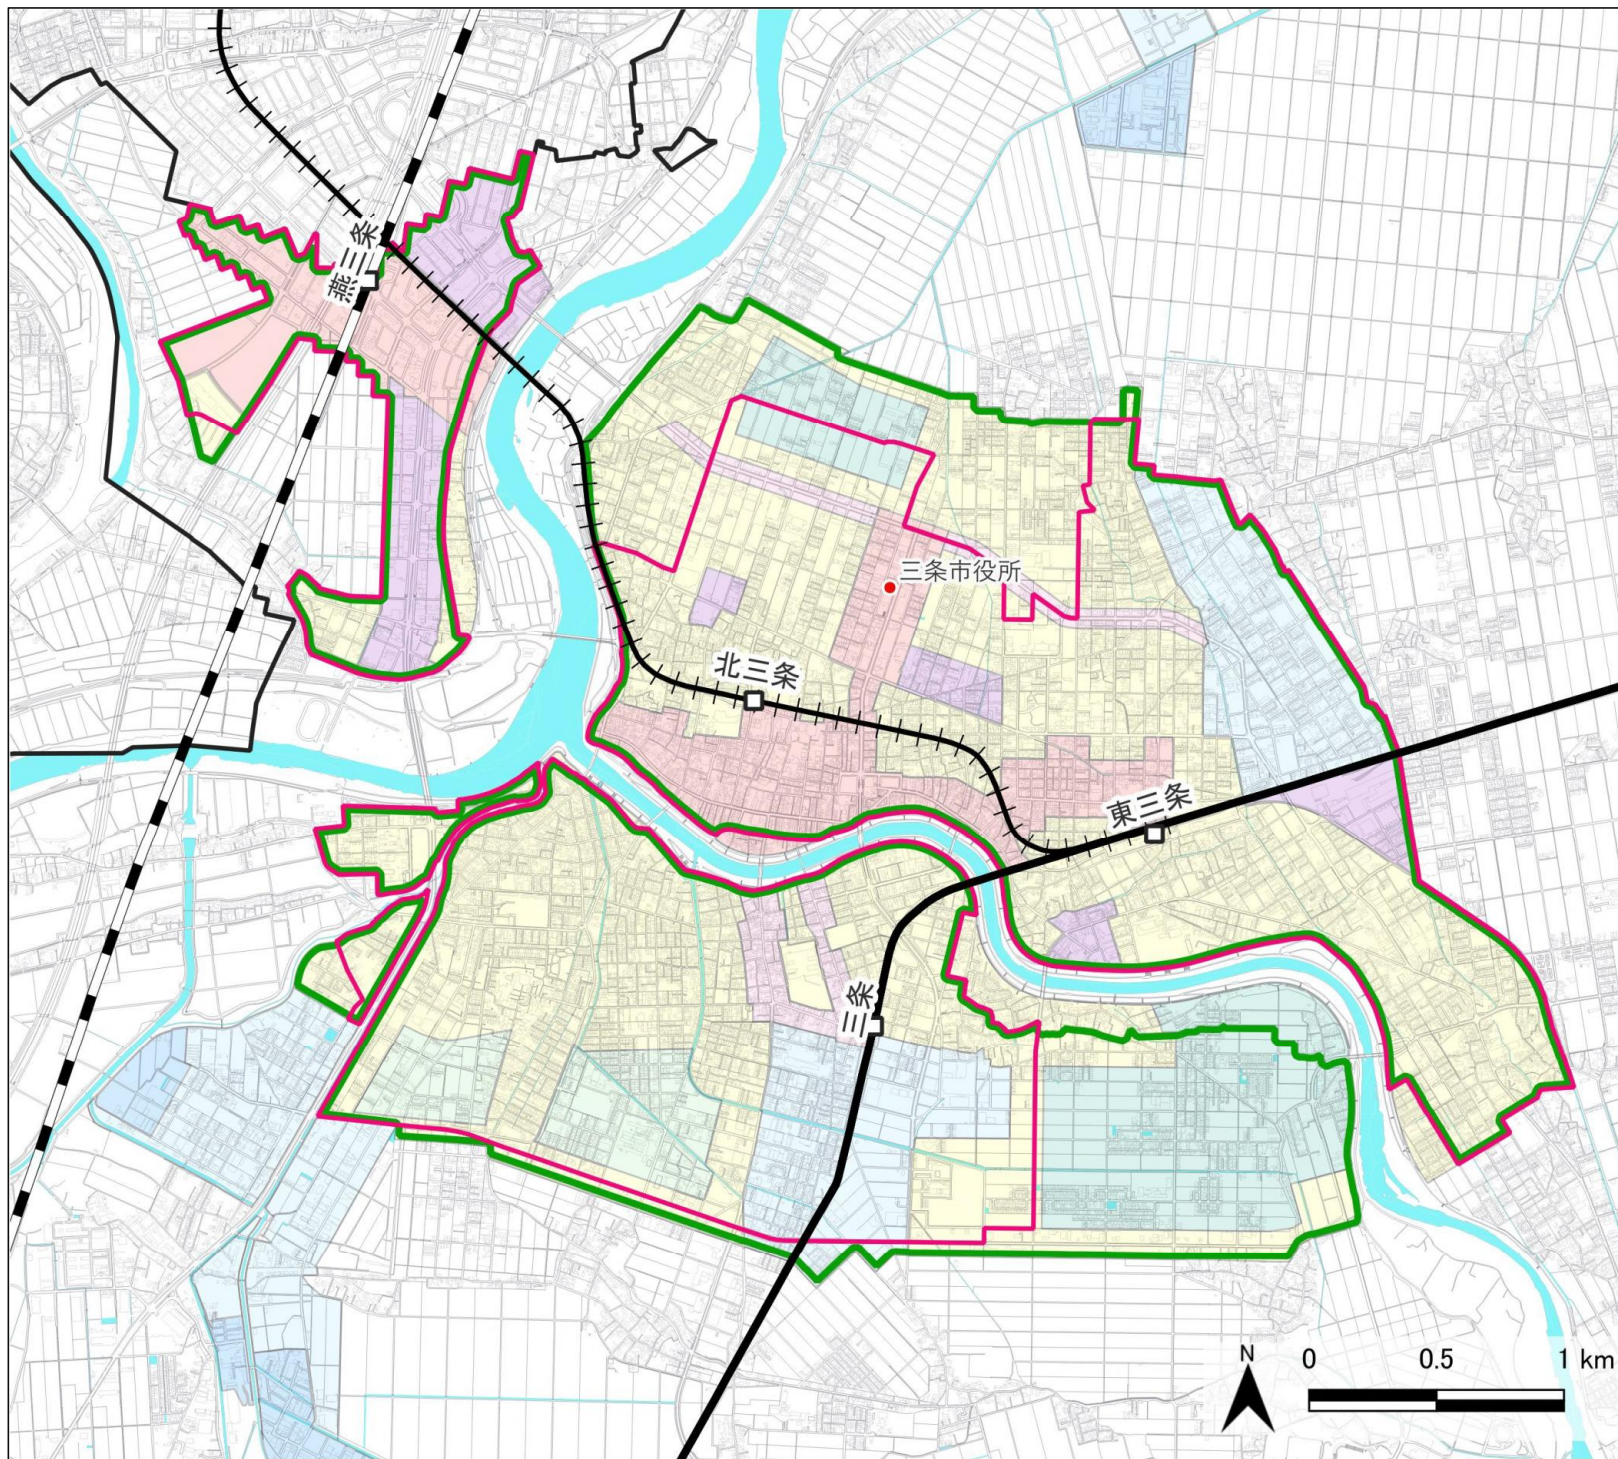

三条市  
立地適正化計画  
区域概要図

凡例

- 市役所
- 河川
- 鉄道駅
- 上越新幹線
- 信越線
- 弥彦線
- 都市機能誘導区域
- 居住誘導区域
- 都市計画区域
- 用途地域
  - 第1種低層住居専用地域
  - 第2種中高層住居専用地域
  - 第1種住居地域
  - 近隣商業地域
  - 商業地域
  - 準工業地域
  - 工業地域
  - 工業専用地域