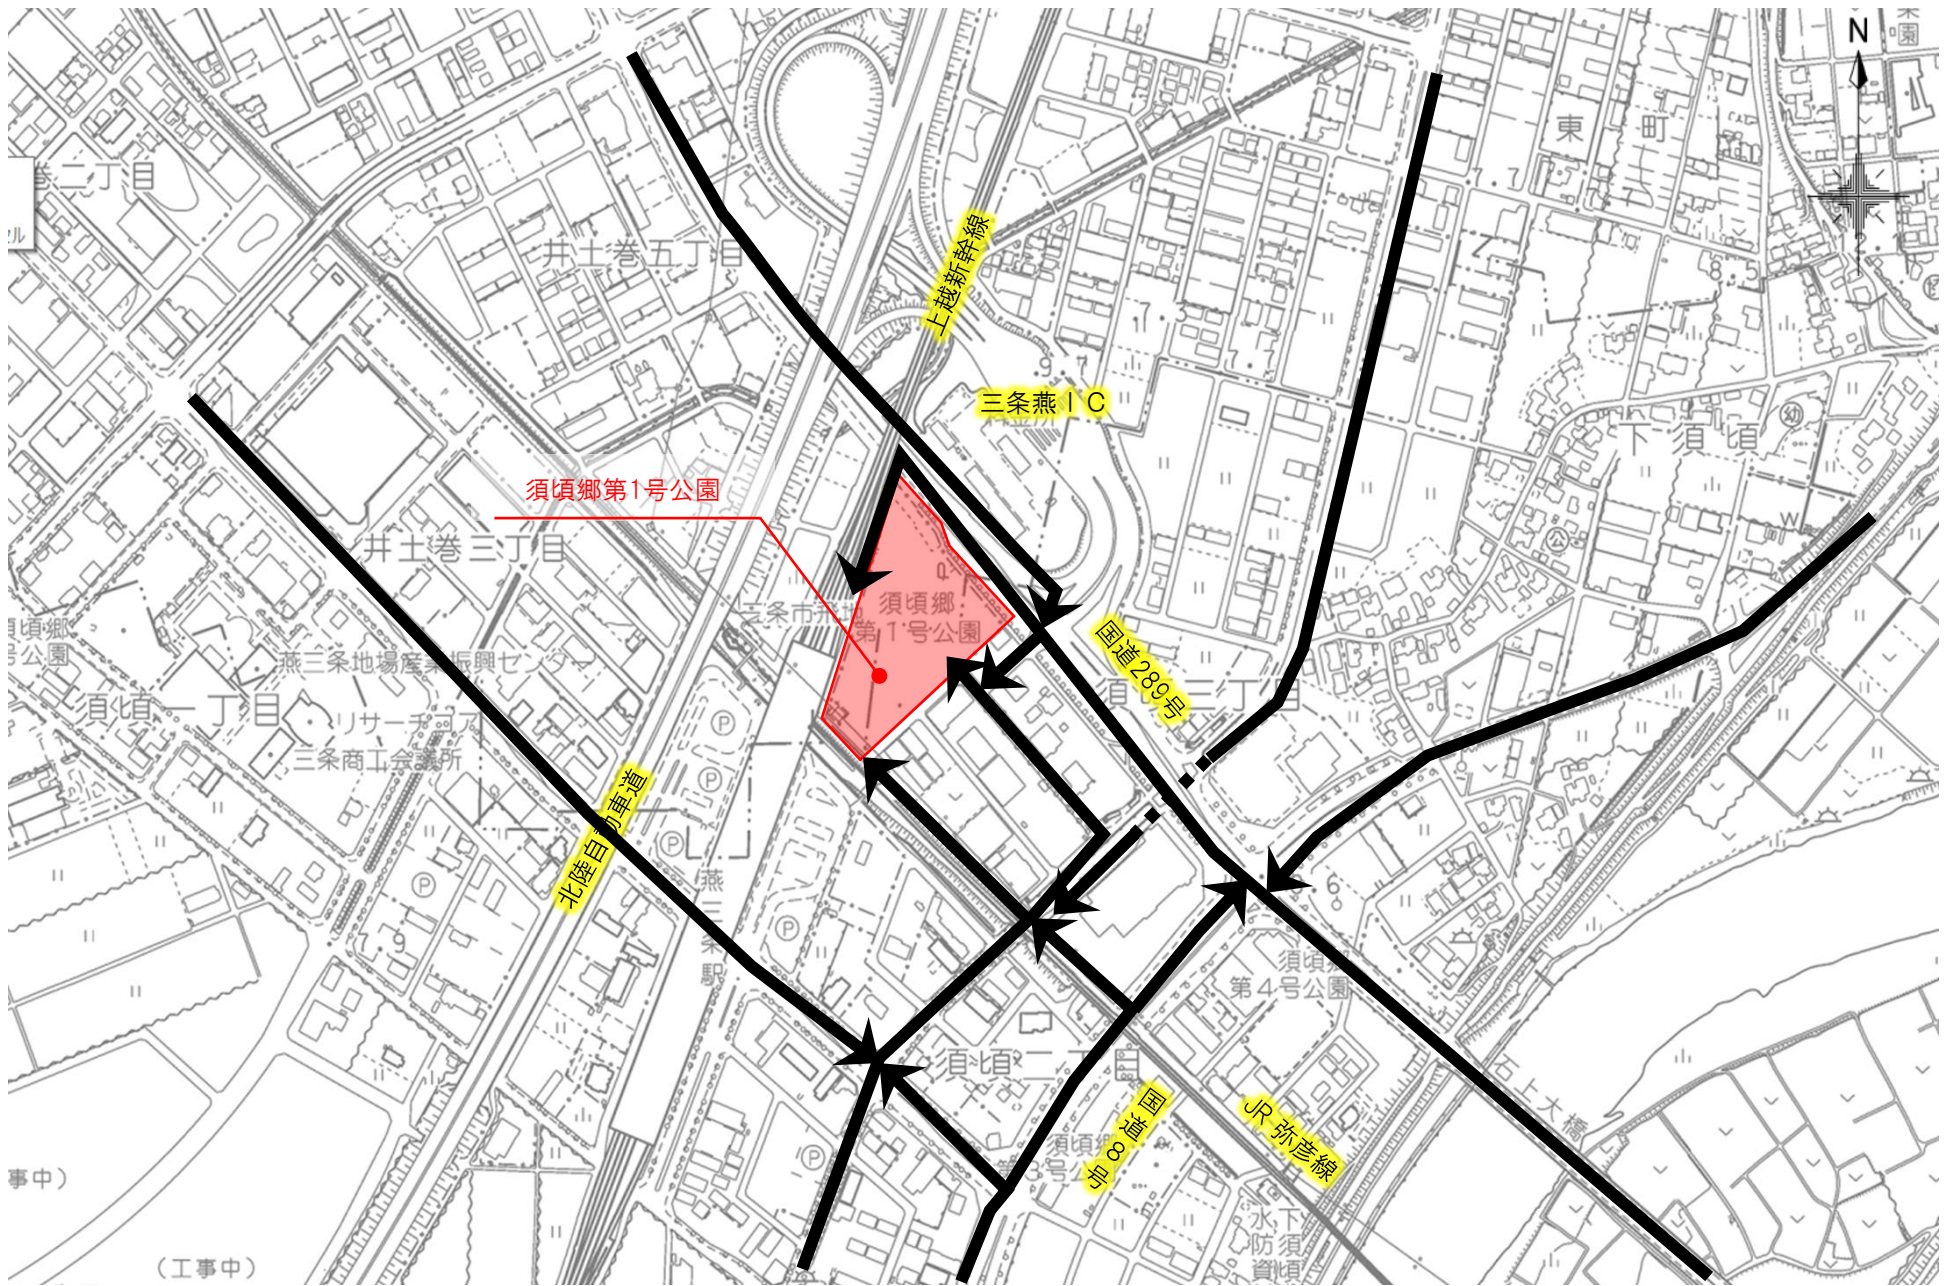

# 須頃郷第1号公園 アクセス経路図 【自動車】

# 須頃郷第1号公園 アクセス経路図【歩行者】