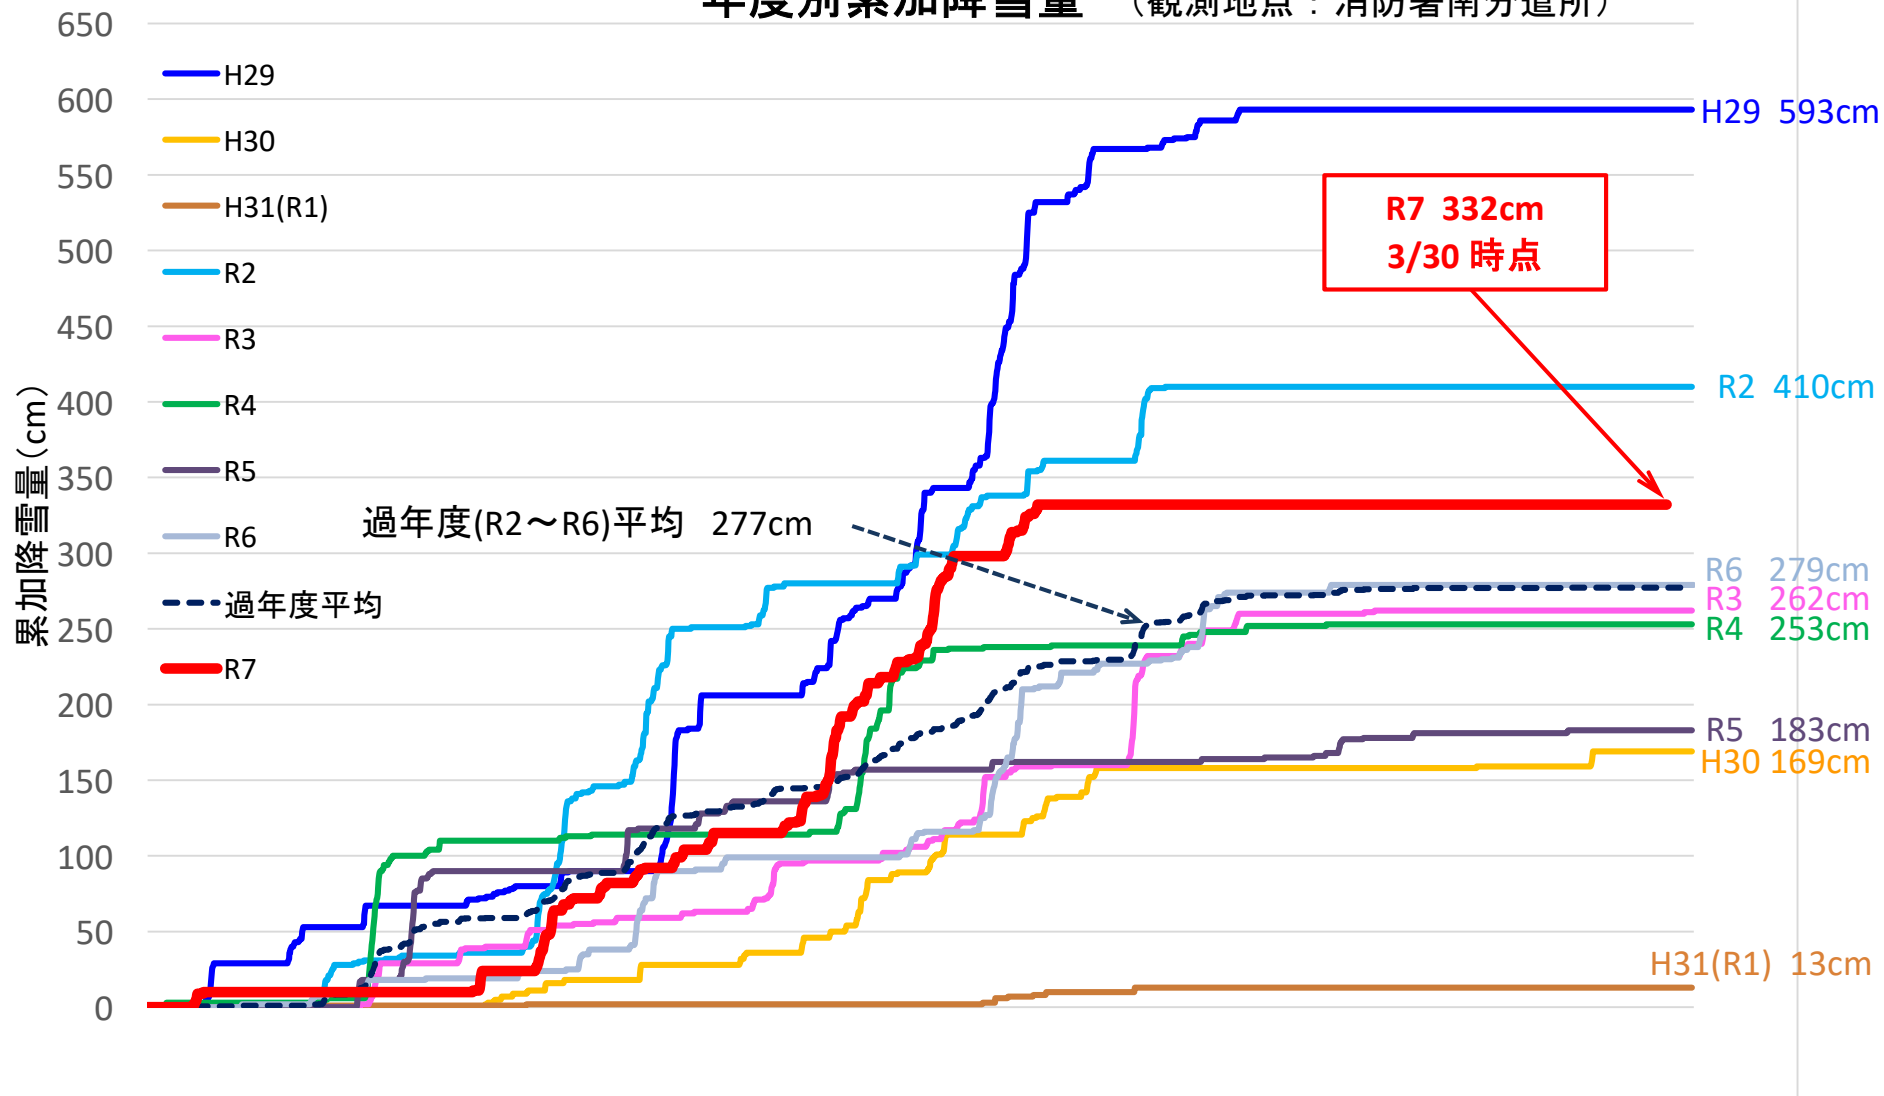

# 年度別累加降雪量 (観測地点：消防署南分遣所)

12月			1月			2月			3月		
上旬	中旬	下旬	上旬	中旬	下旬	上旬	中旬	下旬	上旬	中旬	下旬