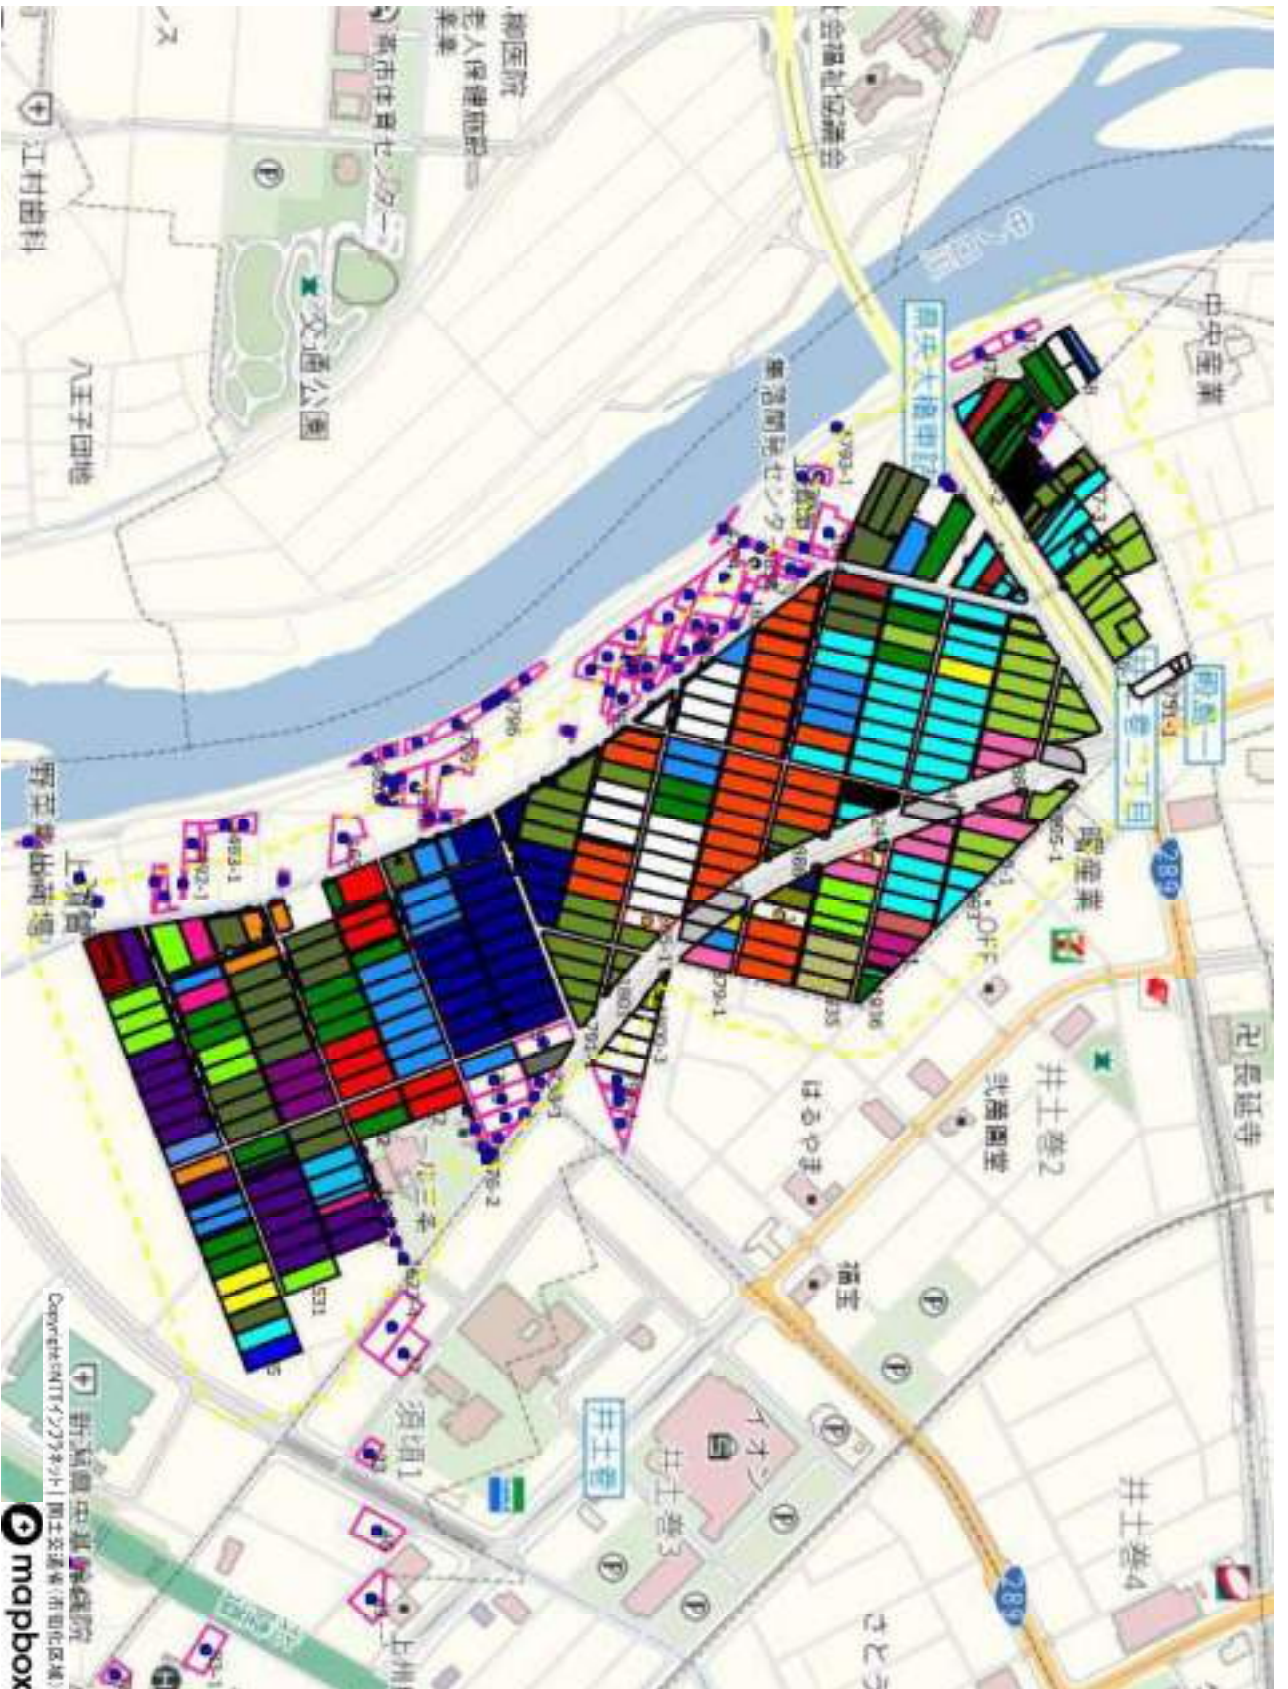

三条 2

1 須頃地区	1
2 大島地区	6

1 須頃地区

001_上須頃	3
002_下須頃	5

1 : 6489

目標地図

目標地図

1 : 5985

1 : 1788

日標地図

2 大島地区

003_大島	8
004_代官島	10
005_荻島	13
006_井戸場	15

目標地図

Copyright © MITI/ソフトバンク | 国土交通省(市町村区域)

1:7910

目録地図

Dependent on IT's software | 国土交通省(市町村区域) 

1 : 6097

目標地図

1 : 8305

1 : 5022

Copyright © 2017 国土交通省 (市町村区域)
mapbox

目録地図

目録地図

© mapbox
DepontheMITSUBISHI 国土交通省(市町村区域)

1 : 4129

1 : 5557

目録地図

1 : 8009

© mapbox

目録地図

目標地図