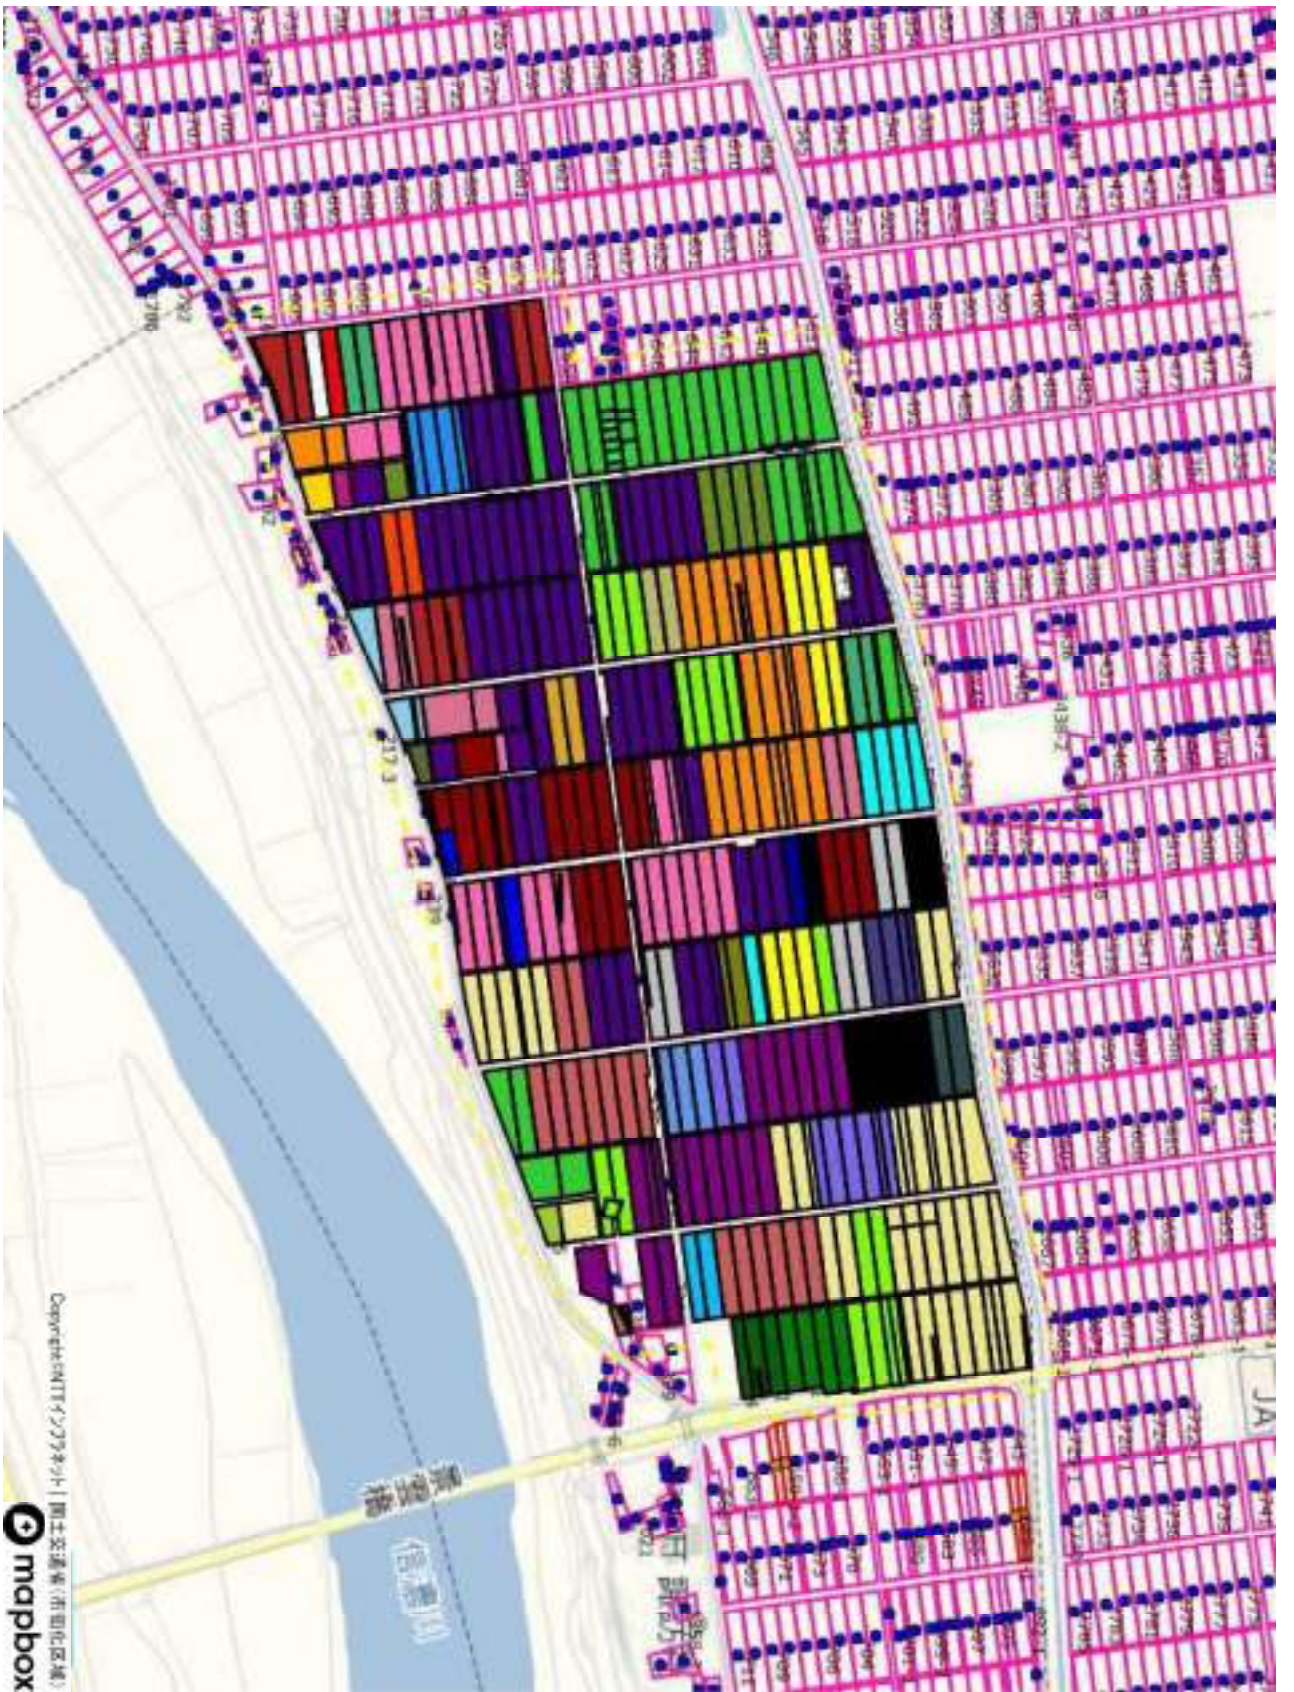

三条 2

1 須頃地区	1
2 大島地区	6

1 須頃地区

001_上須頃	3
002_下須頃	5

1 : 6489

目標地図

目標地図

1 : 5985

1 : 1788

日標地図

2 大島地区

003_大島	8
004_代官島	10
005_荻島	13
006_井戸場	15

目標地図

Copyright © MITI/ソフトバンク | 国土交通省(市町村区域)

1:7910

目録地図

Dependent on IT's software | 国土交通省(市町村区域) 

1 : 6097

目標地図

1 : 8305

1 : 5022

Copyright © 2017 国土交通省 (市町村区域)
mapbox

目録地図

目録地図

© mapbox
DepontheMITSUBISHI 国土交通省(市町村区域)

1 : 4129

1 : 5557

目録地図

1 : 8009

© mapbox

目録地図

目標地図