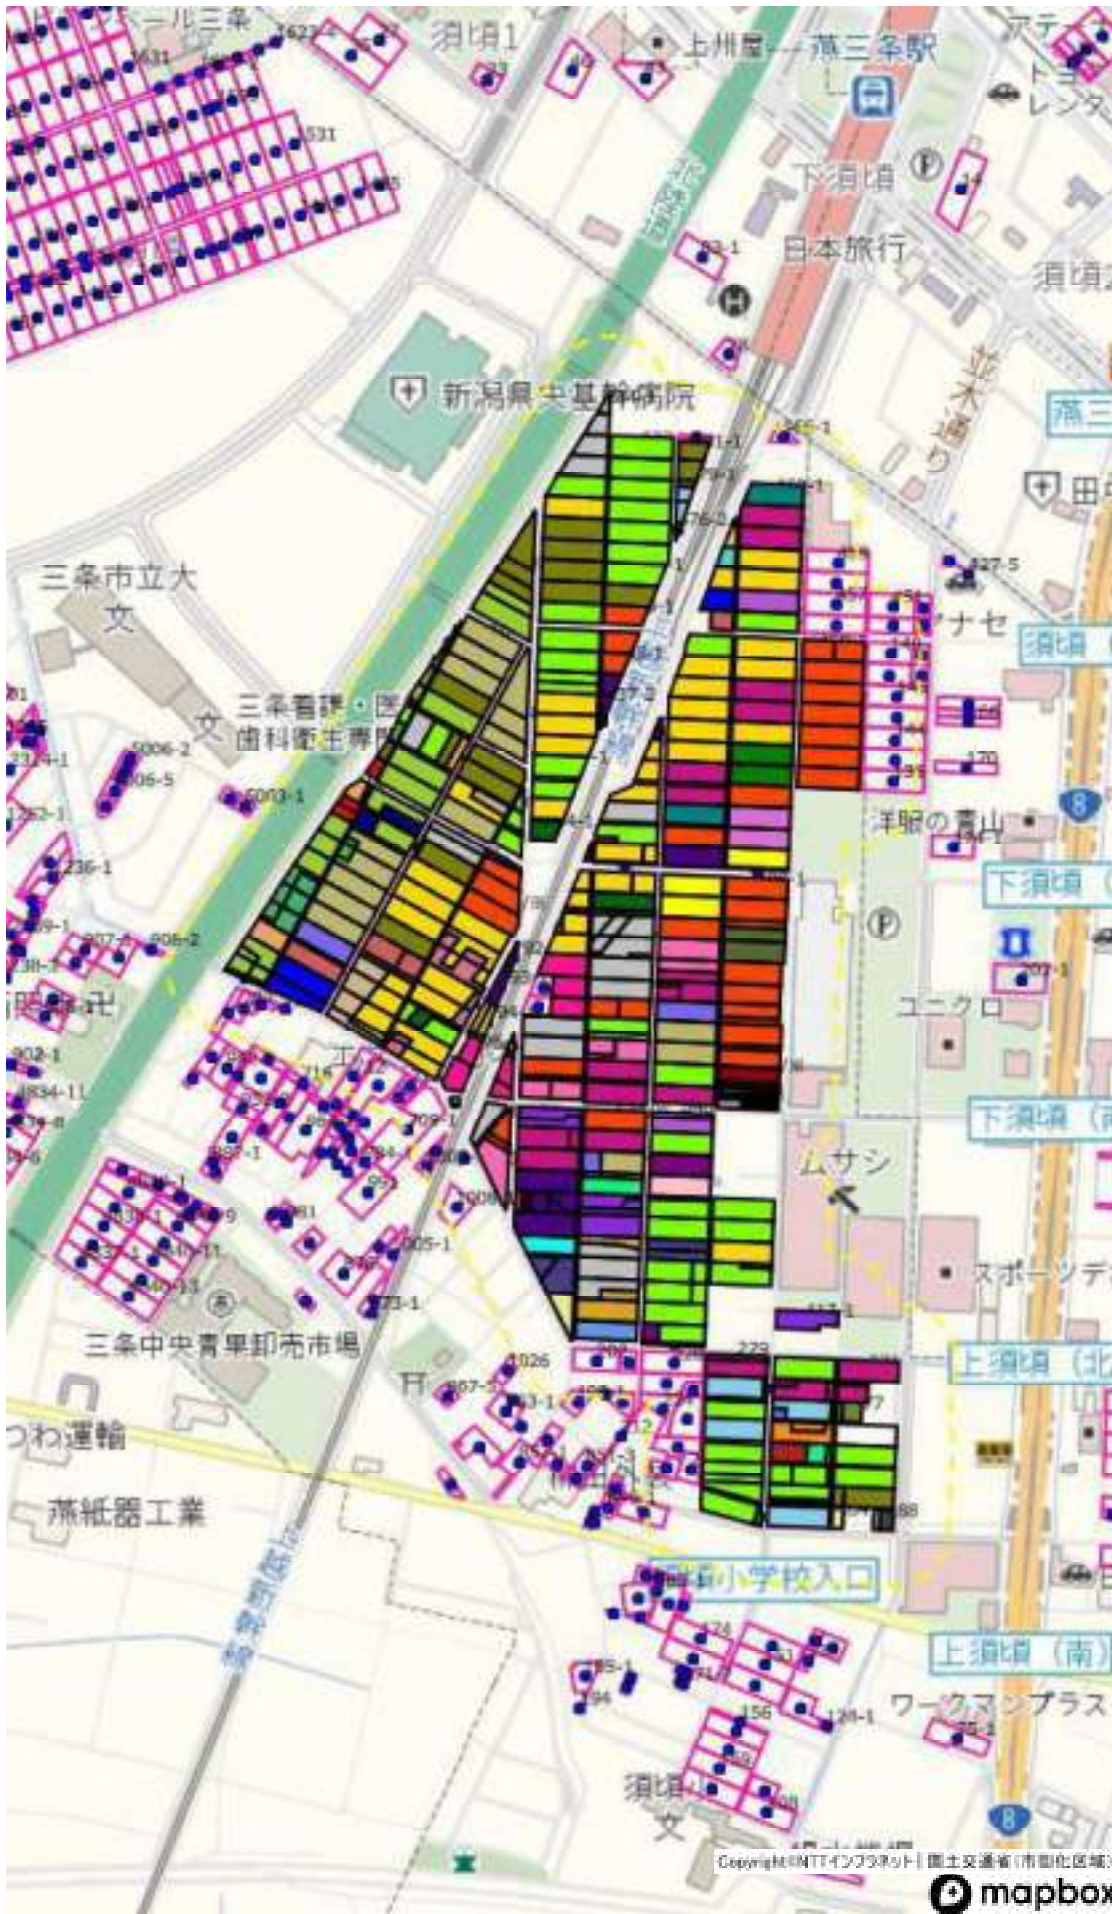

三条 2

1 須頃地区	1
2 大島地区	6

1 須頃地区

001_上須頃	3
002_下須頃	5

1 : 6489

目標地図

目標地図

1 : 5985

1 : 1788

日標地図

2 大島地区

003_大島	8
004_代官島	10
005_荻島	13
006_井戸場	15

目標地図

Copyright © MITI/ソフトバンク | 国土交通省(市町村区域)

1:7910

目録地図

Dependent on IT's software | 国土交通省(市町村区域) 

1 : 6097

目標地図

1 : 8305

1 : 5022

Copyright © 2017 国土交通省 (市町村区域)
mapbox

目録地図

目録地図

© mapbox
DepontheMITSUBISHI 国土交通省(市町村区域)

1 : 4129

1 : 5557

目録地図

1 : 8009

© mapbox

目録地図

目標地図