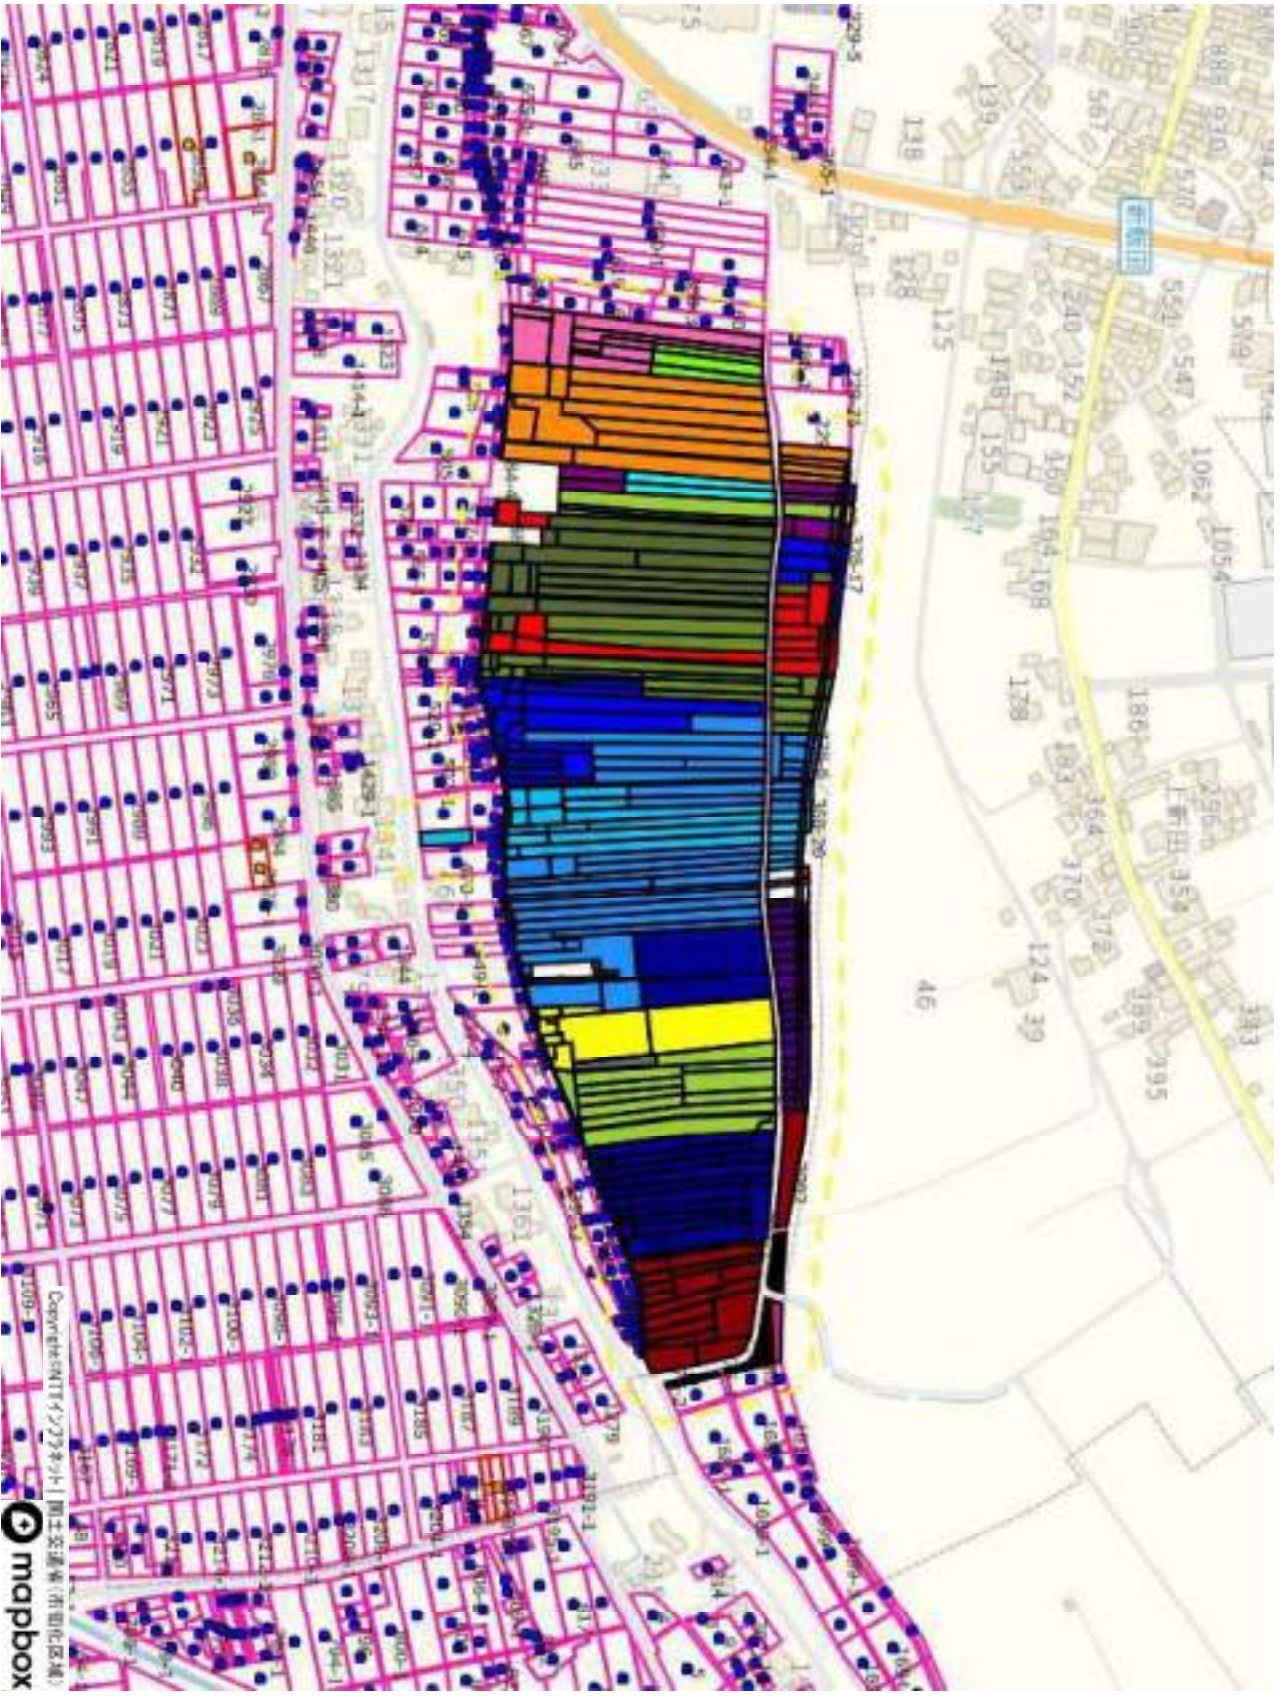

三条 2

1 須頃地区	1
2 大島地区	6

1 須頃地区

001_上須頃	3
002_下須頃	5

1 : 6489

目標地図

目標地図

1 : 5985

1 : 1788

日標地図

2 大島地区

003_大島	8
004_代官島	10
005_荻島	13
006_井戸場	15

目標地図

Copyright © MITI/ソフトバンク | 国土交通省(市町村区域)

1:7910

目録地図

Dependent on IT's software | 国土交通省(市町村区域) 

1 : 6097

目標地図

1 : 8305

1 : 5022

Copyright © 2017 国土交通省 (市町村区域)
mapbox

目録地図

目録地図

© mapbox
DepontheMITSUBISHI 国土交通省(市町村区域)

1 : 4129

1 : 5557

目録地図

1 : 8009

© mapbox

目録地図

目標地図