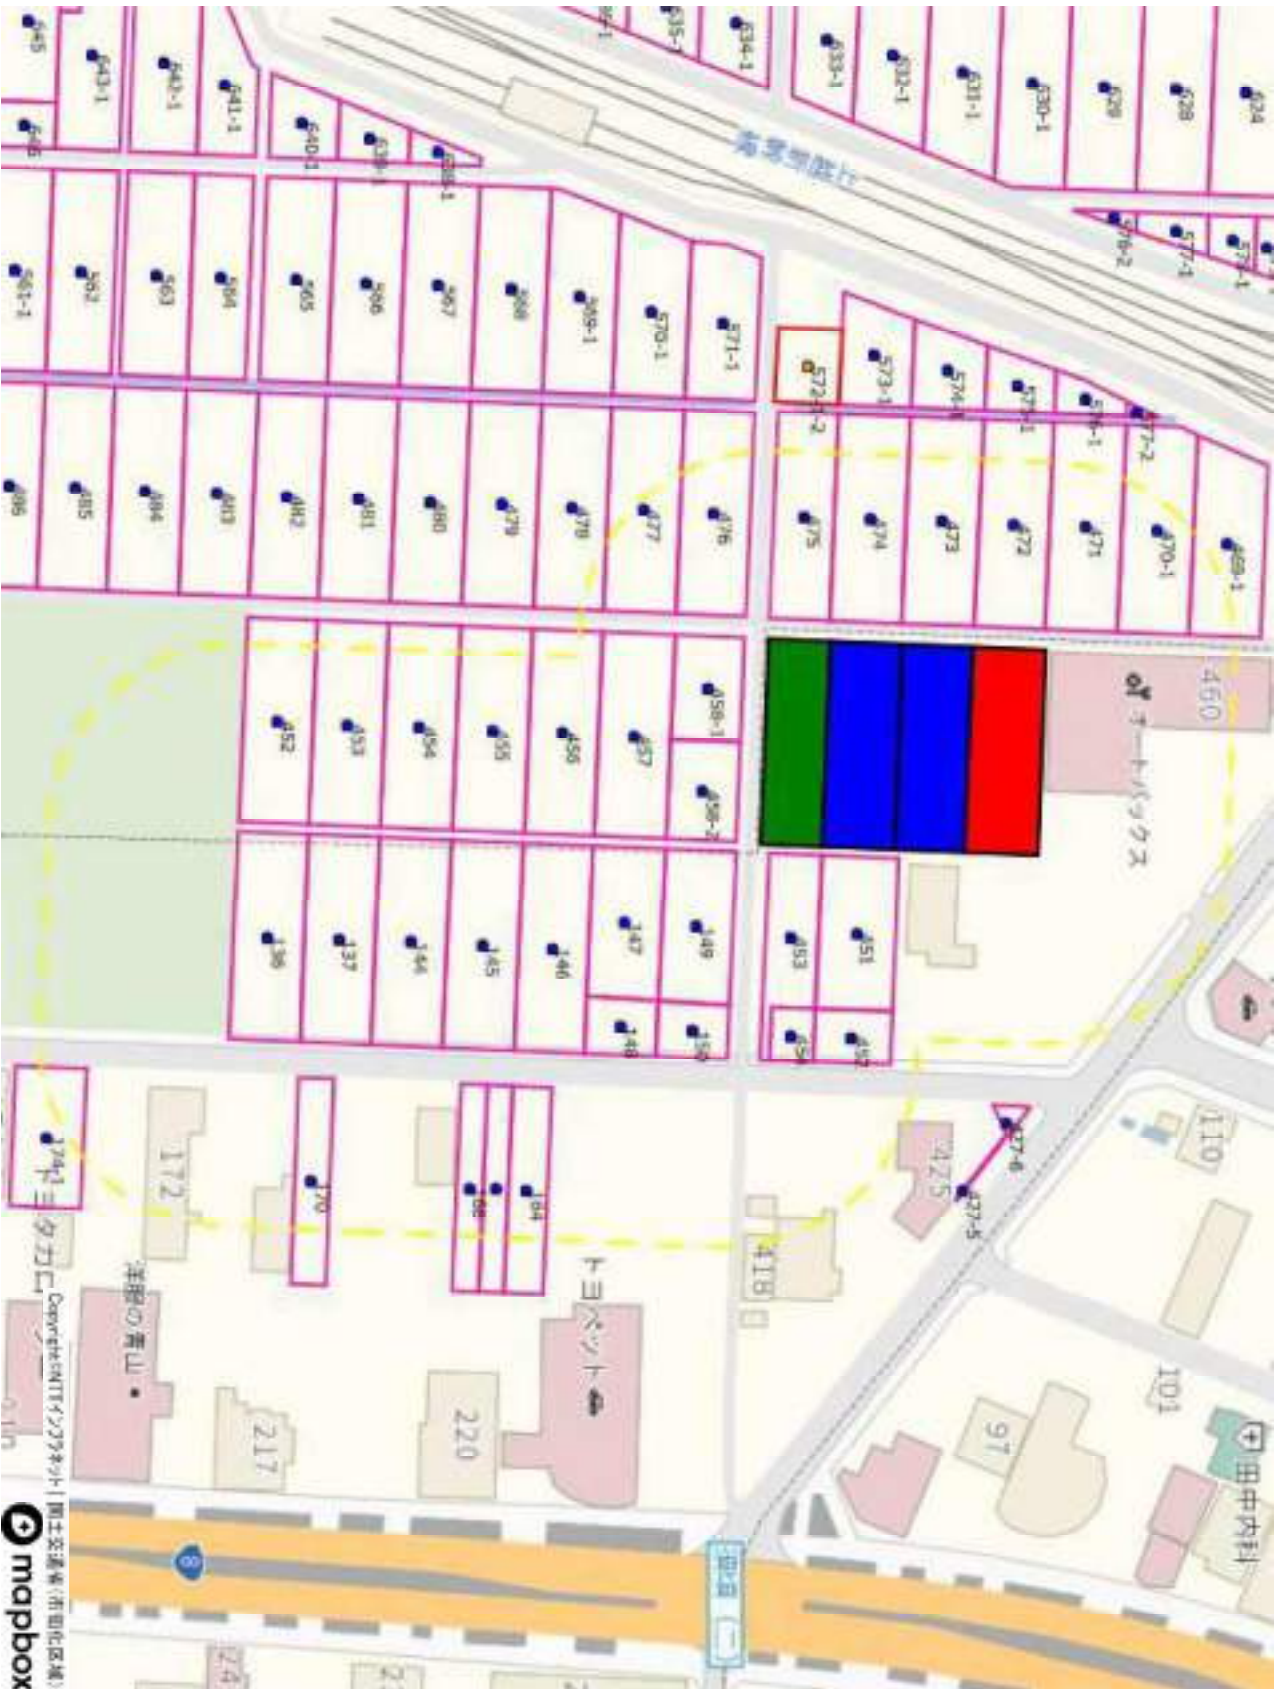

三条 2

1 須頃地区	1
2 大島地区	6

1 須頃地区

001_上須頃	3
002_下須頃	5

1 : 6489

目標地図

目標地図

1 : 5985

1 : 1788

日標地図

2 大島地区

003_大島	8
004_代官島	10
005_荻島	13
006_井戸場	15

目標地図

Copyright © MITI/ソフトバンク | 国土交通省(市町村区域)

1:7910

目録地図

Dependent on IT's software | 国土交通省(市町村区域) 

1 : 6097

目標地図

1 : 8305

1 : 5022

Copyright © 2017 国土交通省 (市町村区域)
mapbox

目録地図

目録地図