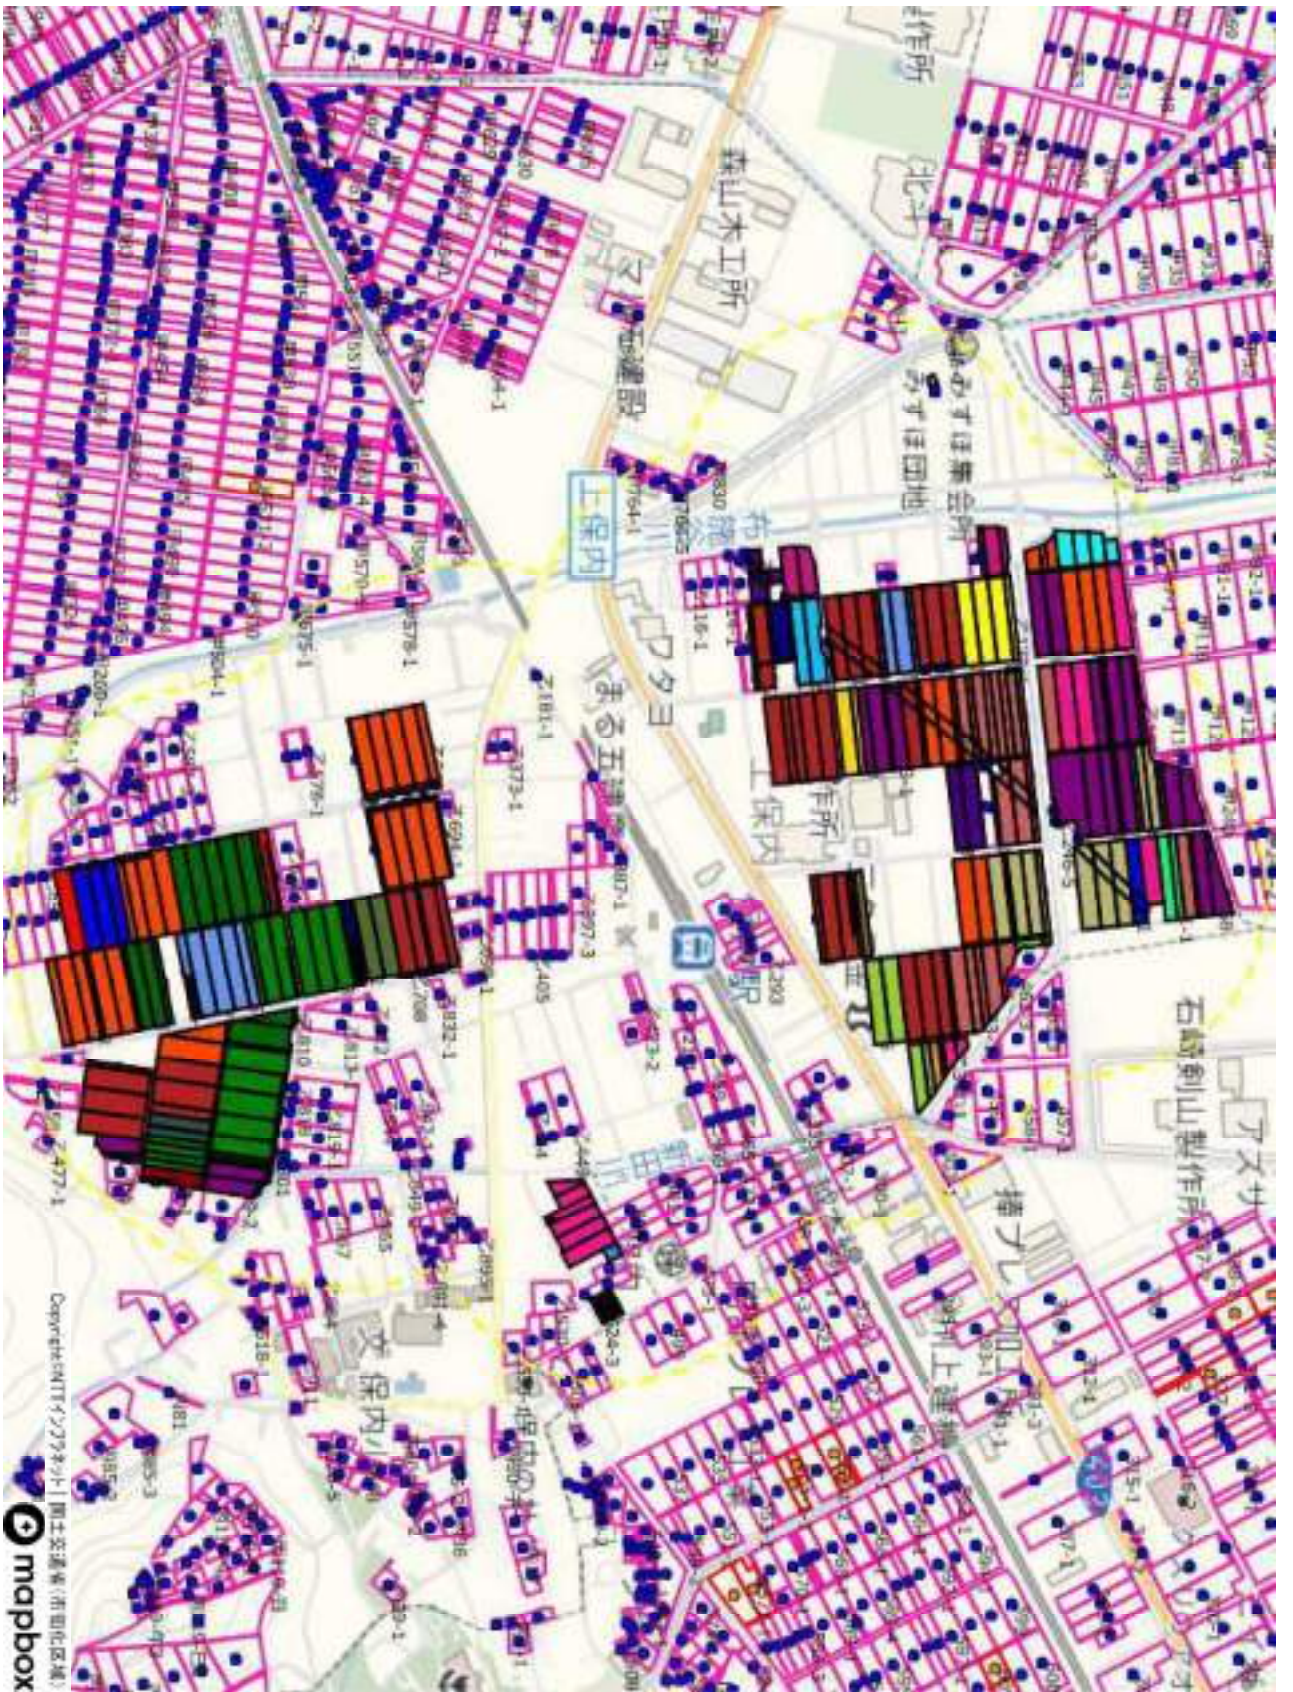

Copyright © 2017 マプボックス | 国土交通省 (市町村区域) 

7 保内地区

042_上保内 66
043_下保内 68

1 : 5768

Copyright © 2011 国土交通省(市町村区域)
 mapbox

目録地図

目録地図

目標地図