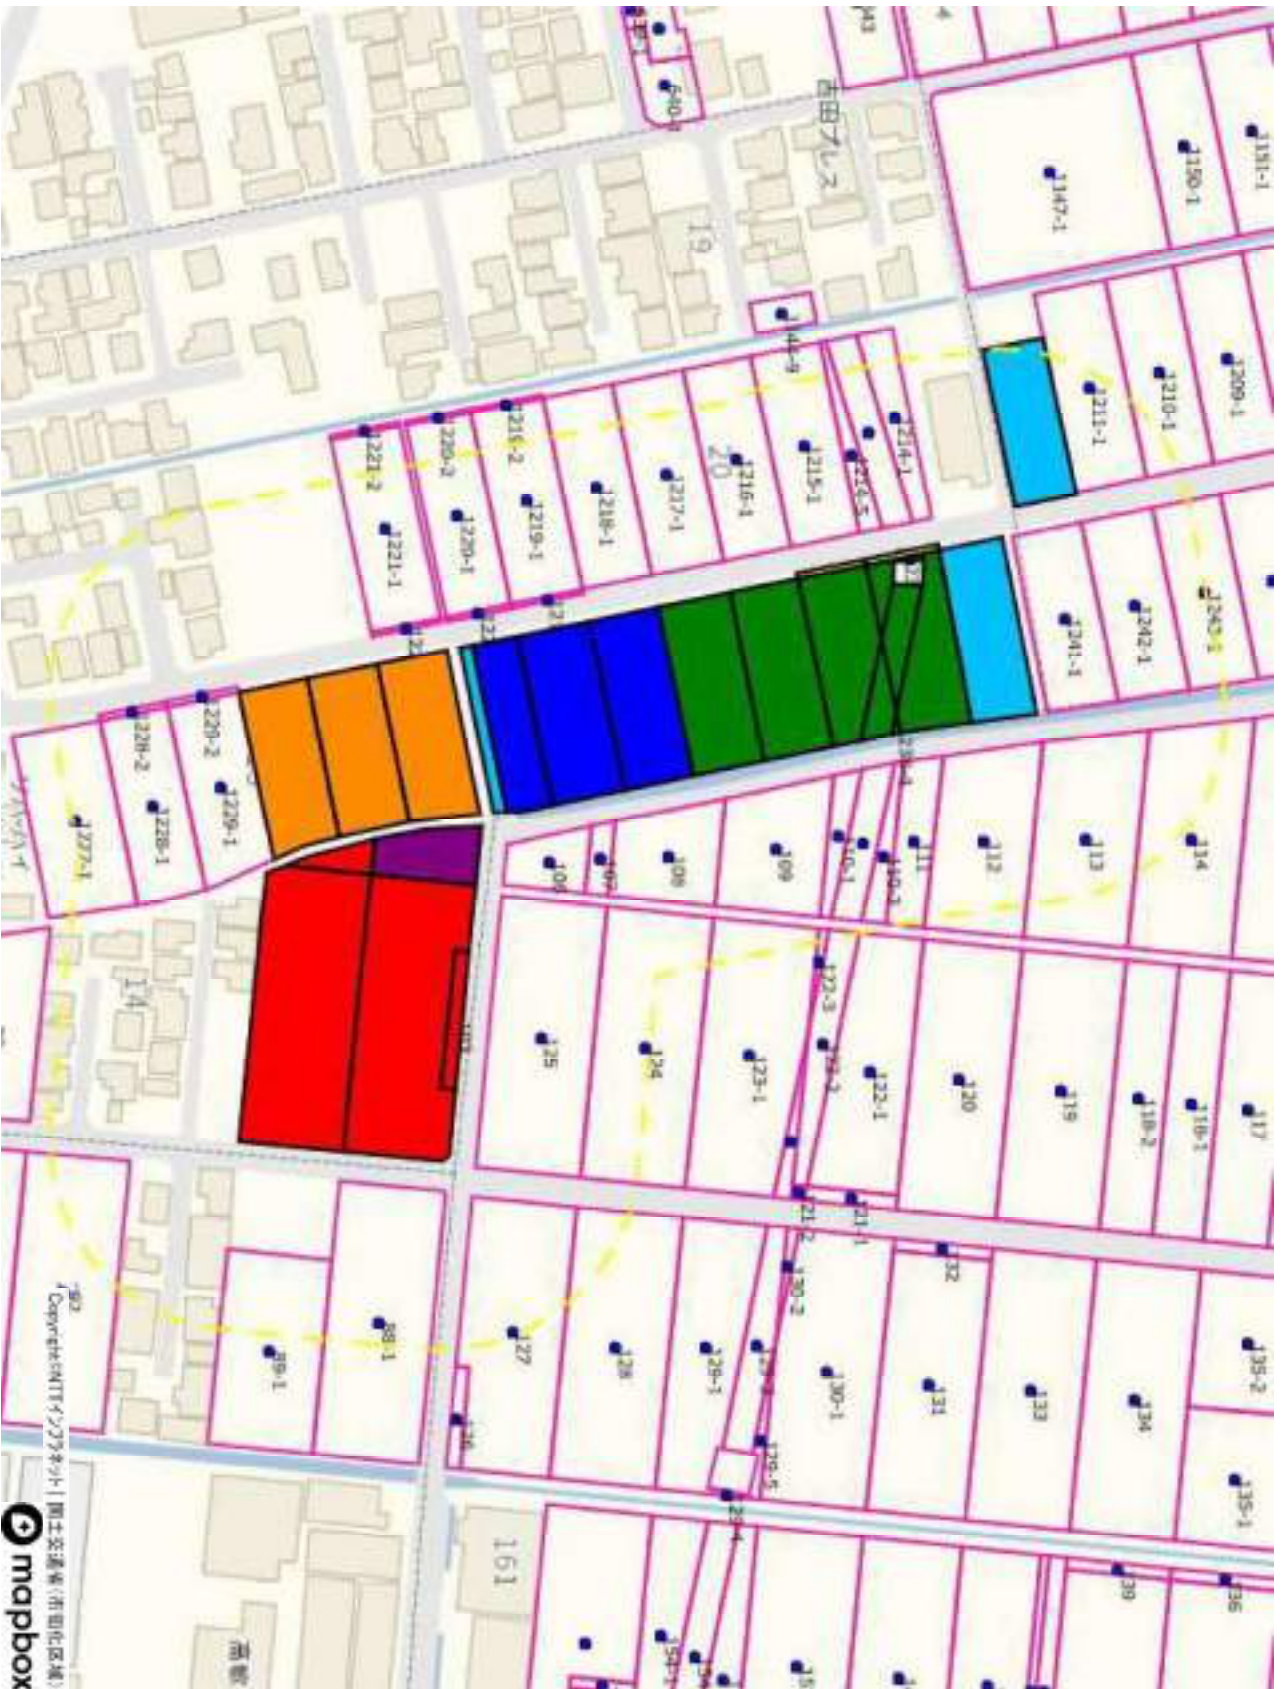

三条 1

1	嵐北地区	1
2	嵐南地区	9
3	塚野目地区	13
4	井栗地区	24
5	旭地区	40
6	大崎地区	46
7	保内地区	64
8	本成寺地区	74
9	月岡地区	104

1 嵐北地区

001_新光	3
002_新光町	4
003_嘉坪川	5
004_嘉坪川 2 丁目	6
005_石上 3 丁目	7
006_栗林	8

1 : 6336

目録地図

日標地図

1 : 5638

日籍地図

1 : 1788

日標地図

目録地図

1 : 5184

目録地図

1 : 9228

Copyright © 2017 Mapbox
Mapbox 株式会社 (東京都港区)