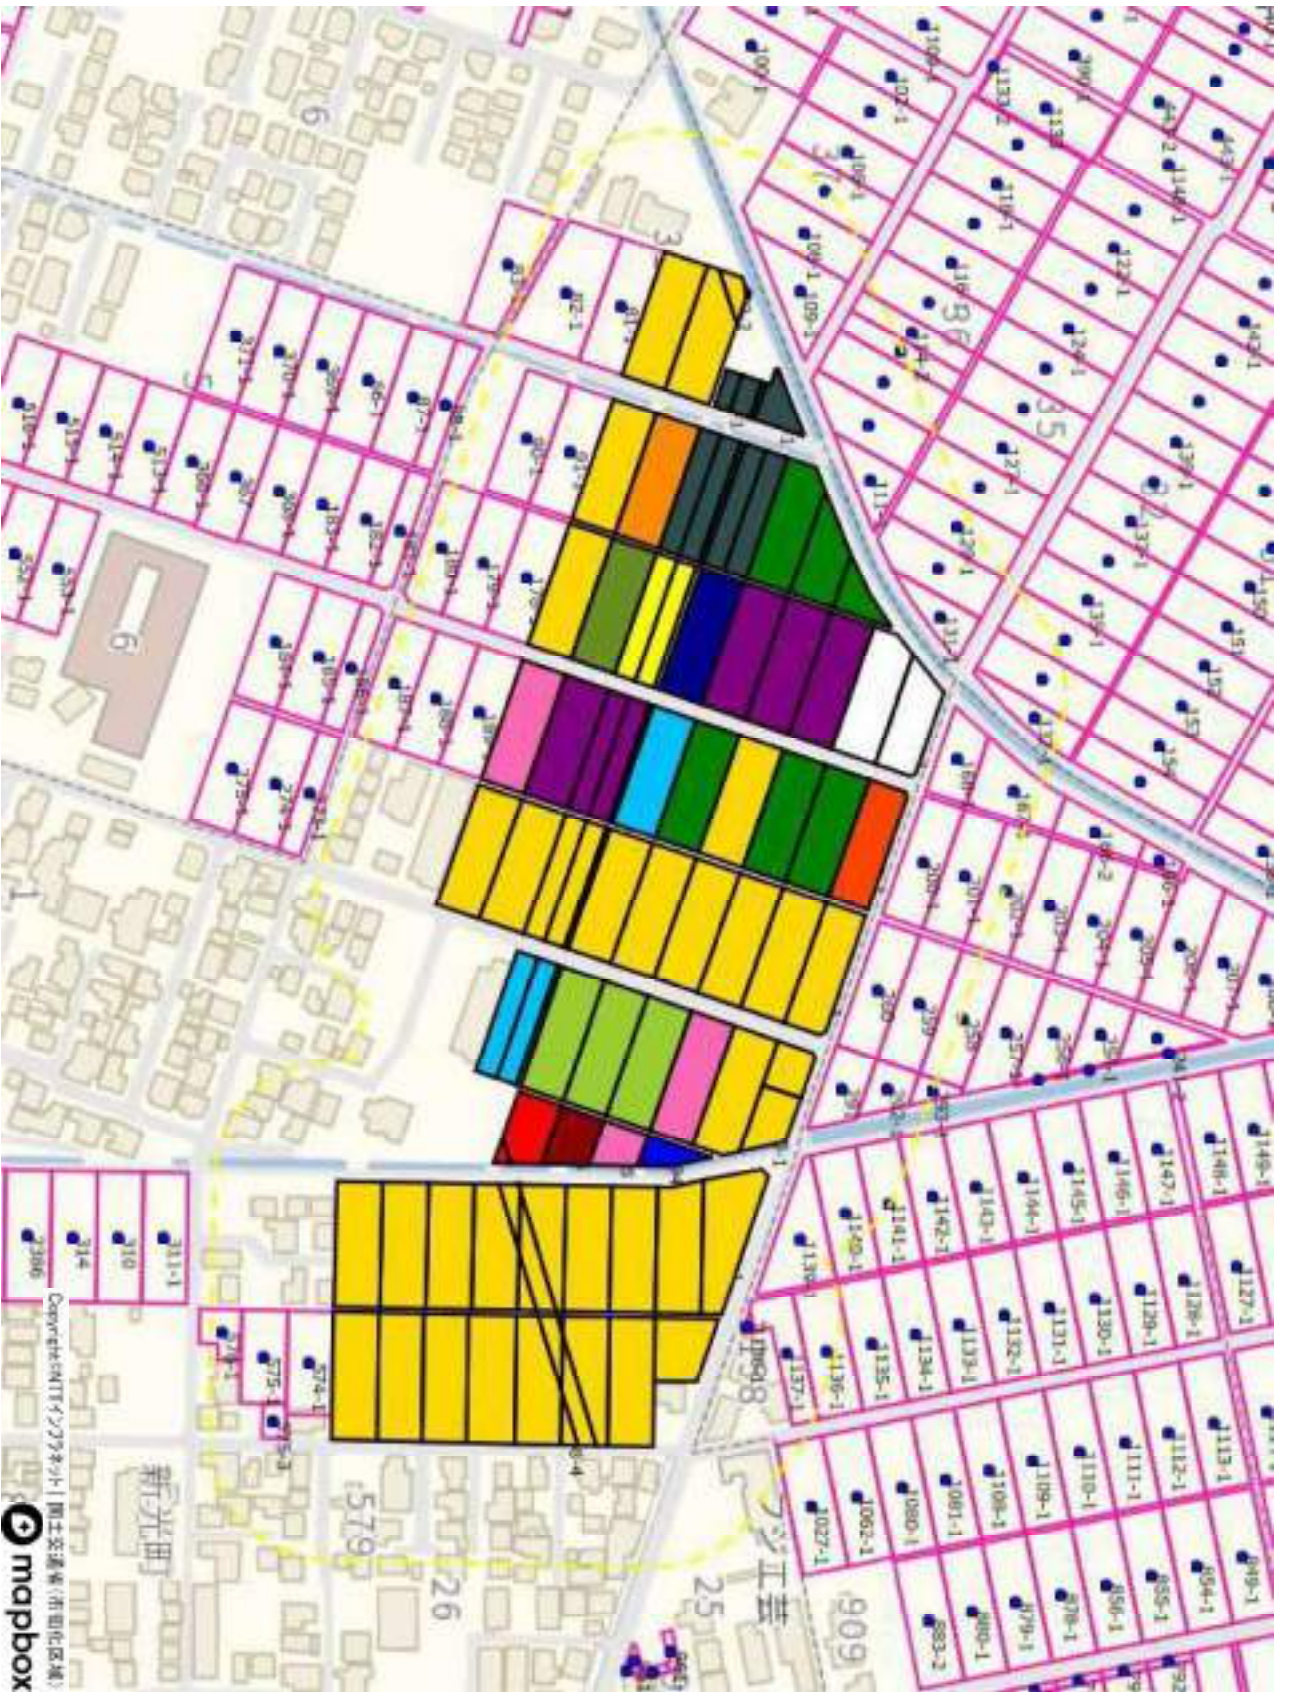

三条 1

1	嵐北地区	1
2	嵐南地区	9
3	塚野目地区	13
4	井栗地区	24
5	旭地区	40
6	大崎地区	46
7	保内地区	64
8	本成寺地区	74
9	月岡地区	104

1 嵐北地区

001_新光	3
002_新光町	4
003_嘉坪川	5
004_嘉坪川 2 丁目	6
005_石上 3 丁目	7
006_栗林	8

1 : 6336

目録地図

日標地図

1 : 5638

日籍地図

1 : 1788

日標地図

目録地図

1 : 5184

目録地図

1 : 9228

Copyright © 2017 Mapbox
Mapbox 株式会社 (東京都港区)

2 嵐南地区

007_西本成寺 2 丁目	11
008_土場	12

目録地図

1 : 4728

3 塚野目地区

009_塚野目	15
010_塚野目 3 丁目	17
011_塚野目 5 丁目	18
012_塚野目 6 丁目	19
013_大宮新田	20

目録地図

目標地図