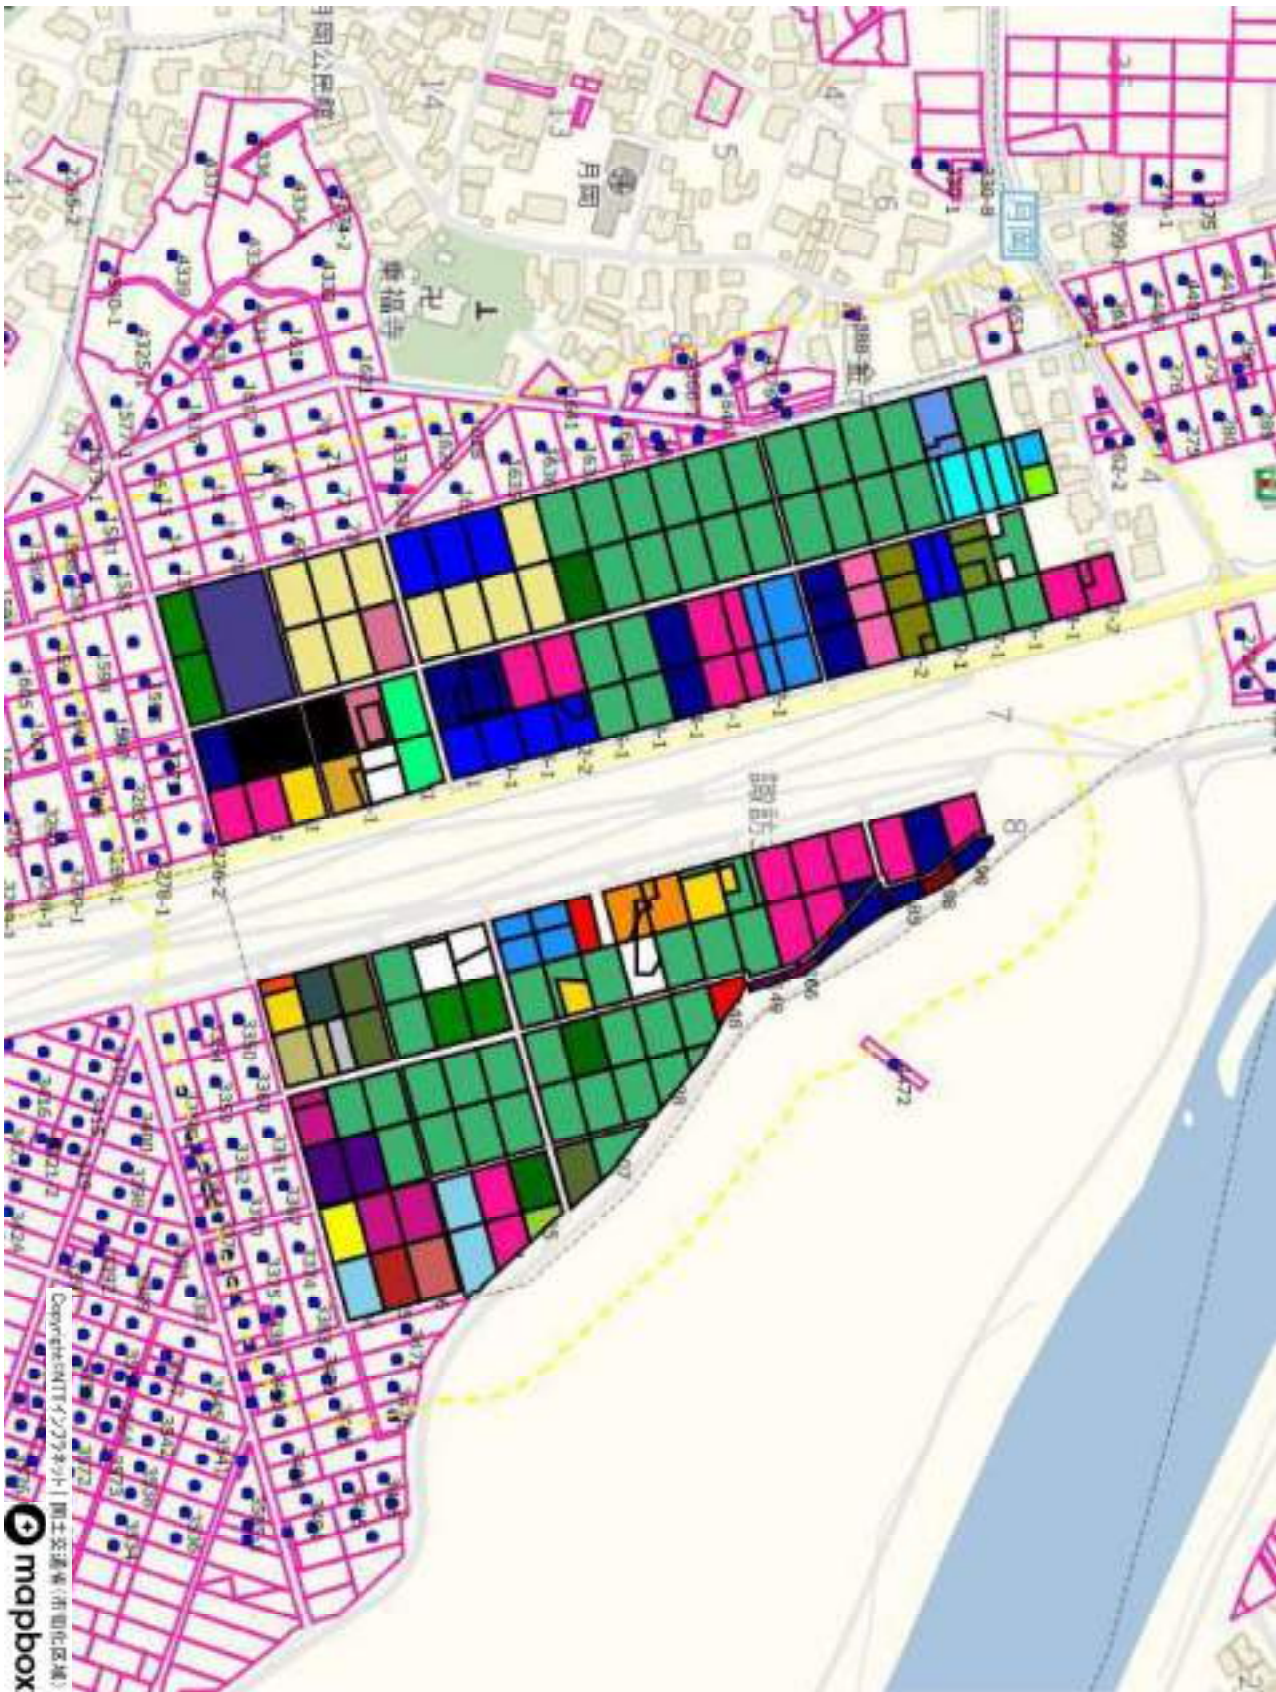

1 : 3304

Copyright © 2011 国土交通省 (市町村区域)
mapbox

目録地図