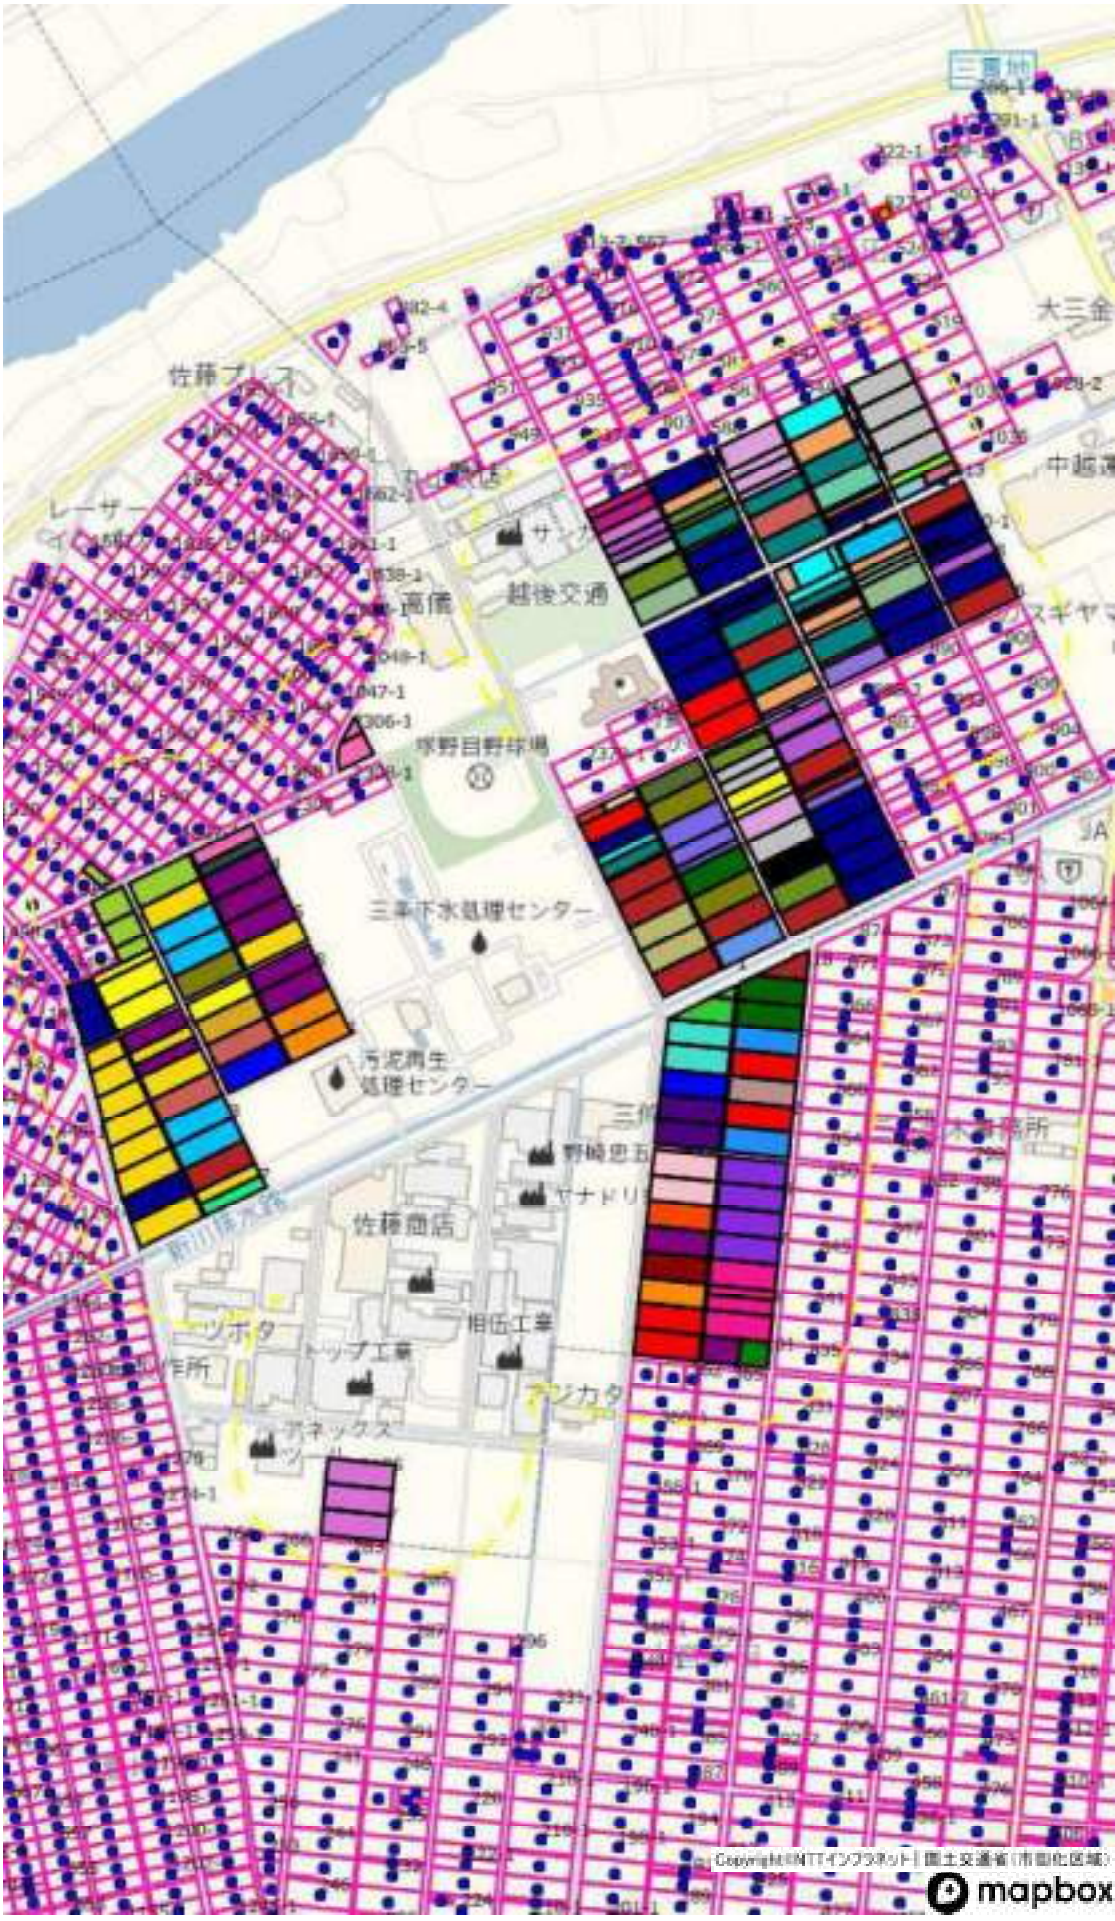

三条 1

1	嵐北地区	1
2	嵐南地区	9
3	塚野目地区	13
4	井栗地区	24
5	旭地区	40
6	大崎地区	46
7	保内地区	64
8	本成寺地区	74
9	月岡地区	104

1 嵐北地区

001_新光	3
002_新光町	4
003_嘉坪川	5
004_嘉坪川 2 丁目	6
005_石上 3 丁目	7
006_栗林	8

1 : 6336

目録地図

日標地図

1 : 5638

日籍地図

1 : 1788

日標地図

目録地図

1 : 5184

目録地図

1 : 9228

Copyright © 2017 Mapbox
Mapbox 株式会社 (東京都港区)

2 嵐南地区

007_西本成寺 2 丁目	11
008_土場	12

目録地図

1 : 4728

3 塚野目地区

009_塚野目	15
010_塚野目 3 丁目	17
011_塚野目 5 丁目	18
012_塚野目 6 丁目	19
013_大宮新田	20

目録地図

目標地図

Copyright © MITI (インフラソフト) | 国土交通省(市町村区域) 

1 : 7337

日標地図

1 : 4038

© mapbox

目録地図

1 : 5470

1 : 1990