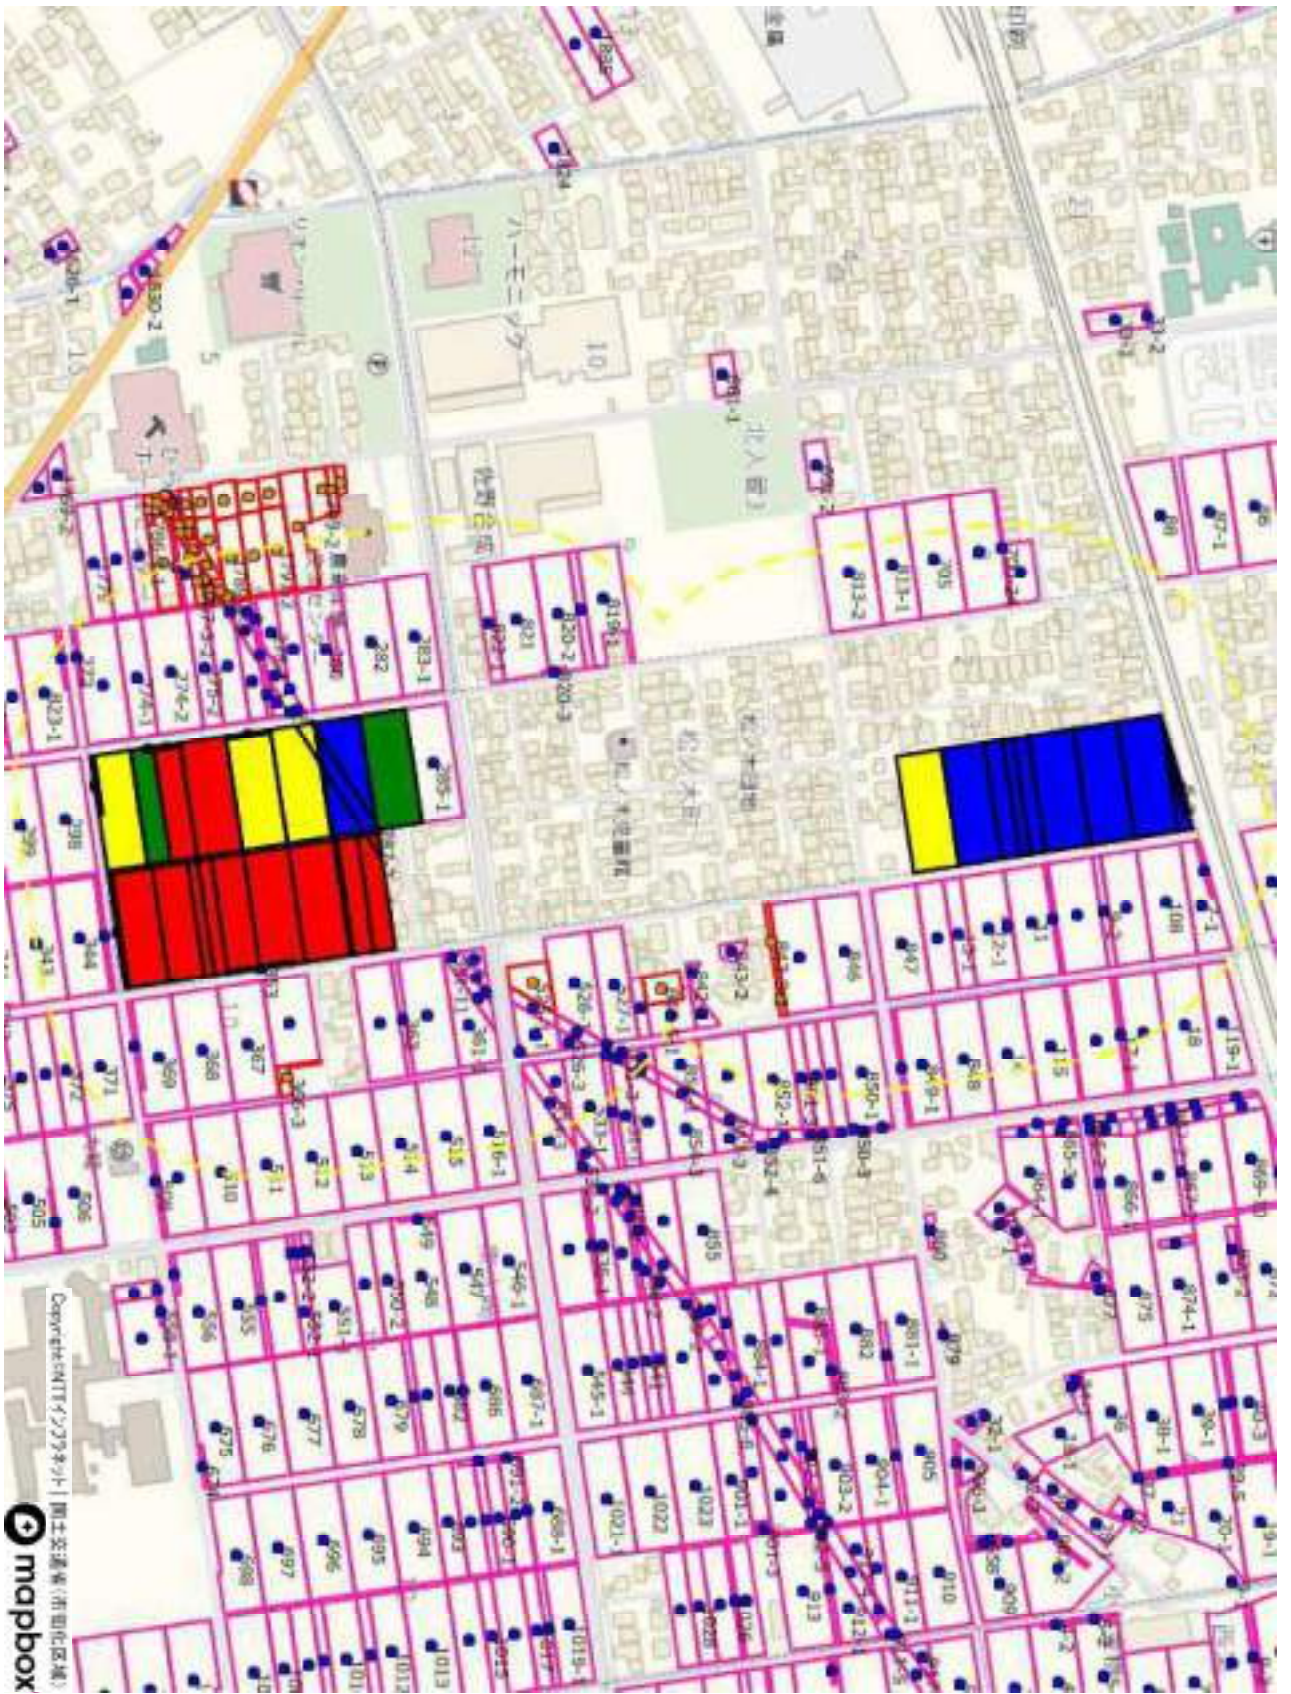

1 : 9564

目標地図

1 : 6782

目標地図

Copyright © 2013 Mapbox | 国土交通省(市町村区域)

1 : 9209

6 大崎地区

027_東大崎	48
028_東大崎 1 丁目	50
029_東大崎 2 丁目	51
030_松ノ木町	52
031_上野原	53
032_柳沢	54
033_籠場	55
034_麻布	56
035_中新	57
036_西大崎 1 丁目	58
037_西大崎 3 丁目	59
038_北入蔵 2 丁目	60
039_北入蔵 3 丁目	61
040_牛ヶ島	62
041_三柳	63

1 : 2686

© mapbox

Copyright © 2019 Mapbox, Inc. All rights reserved. 国土交通省(市町村区域)

目録地図

目標地図

1 : 7151

50

1 : 5318

目録地図

1 : 4214

日産地図

1 : 3725

目録地図

目標地図

1 : 5335

1 : 3826