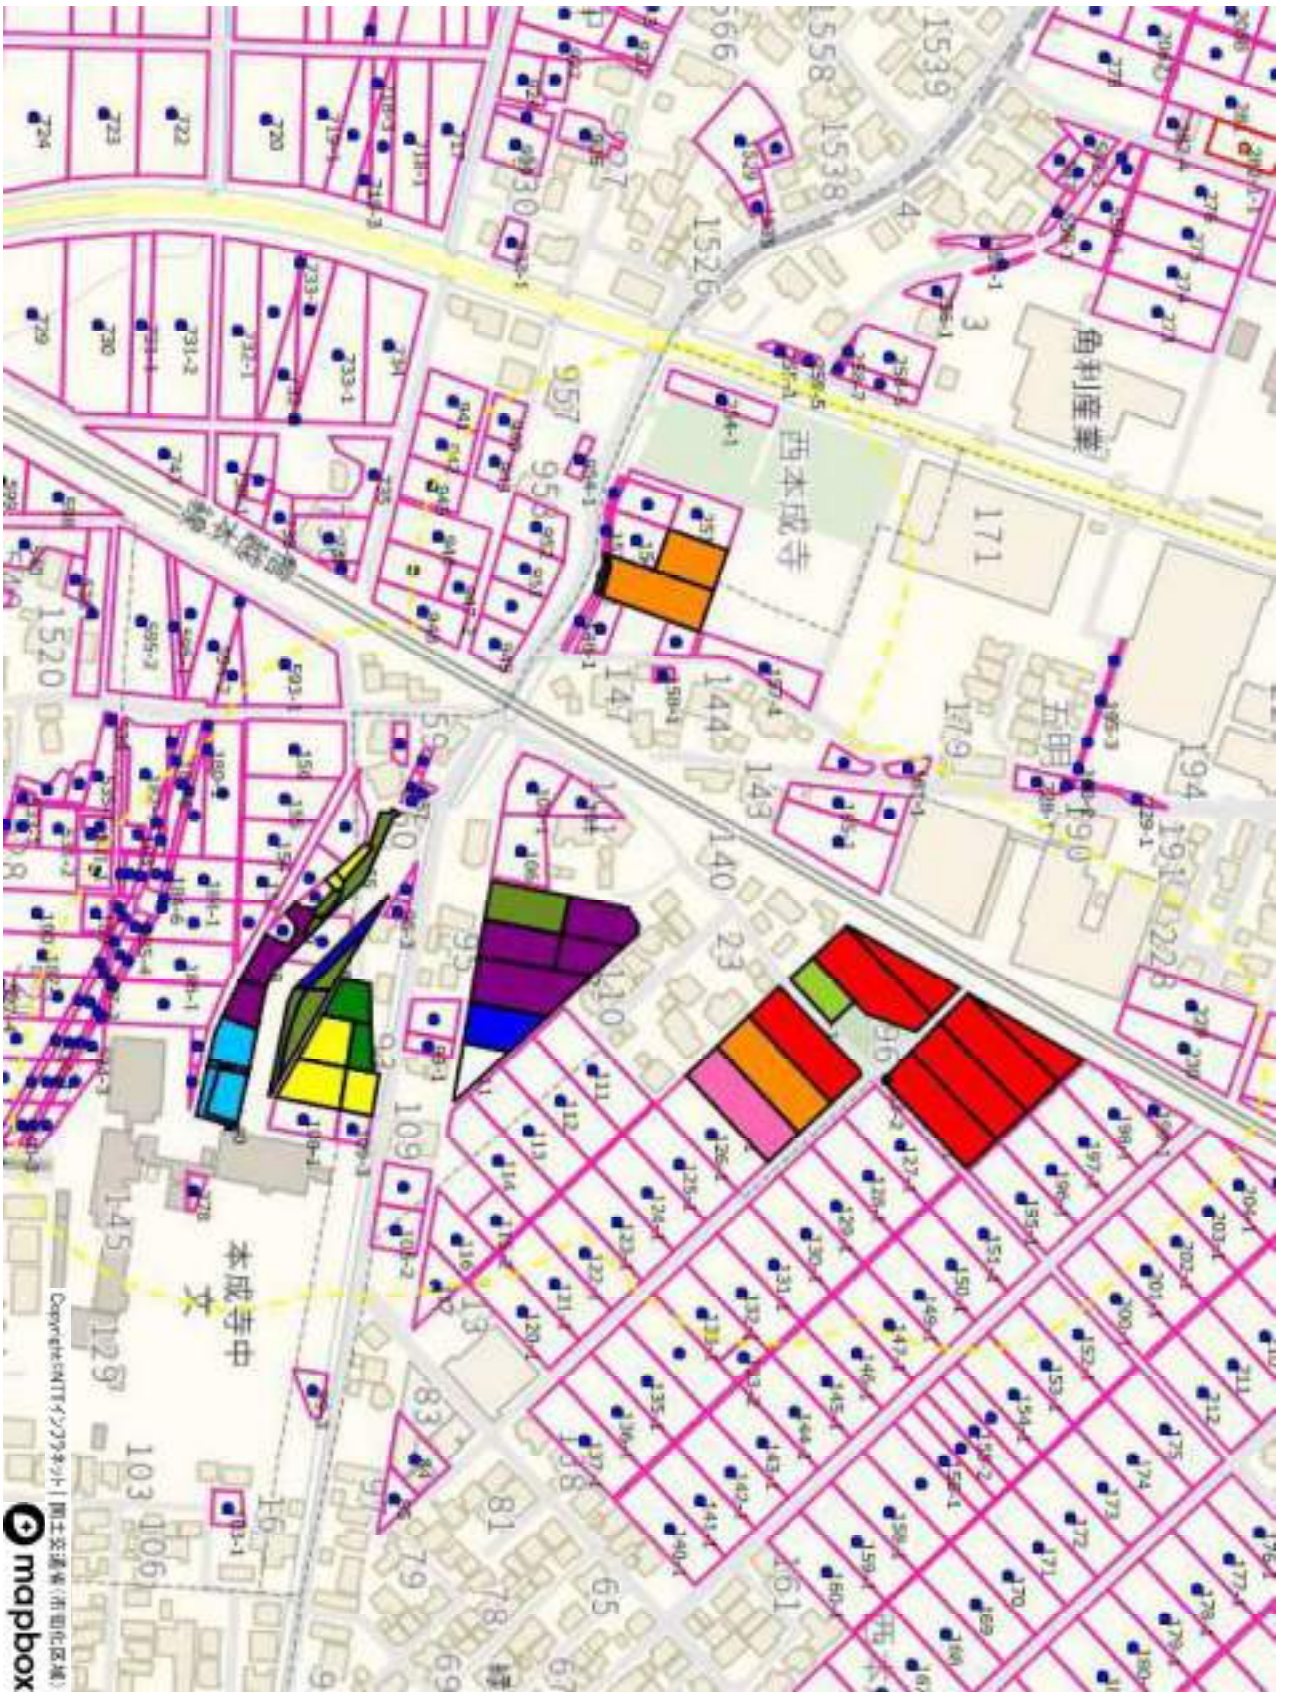

1 : 8703

1 : 2235

日籍地図

1 : 2952

日標地図

1 : 2759

Copyright © 2017 Mapbox
 国土地理院 (市町村区域)

日産地図

目録地図

0 89 178 356

1 : 7368

1 : 7063

1 : 4870

目録地図

目標地図

Copyright © 2019 Mapbox 国土交通省(市町村区域)