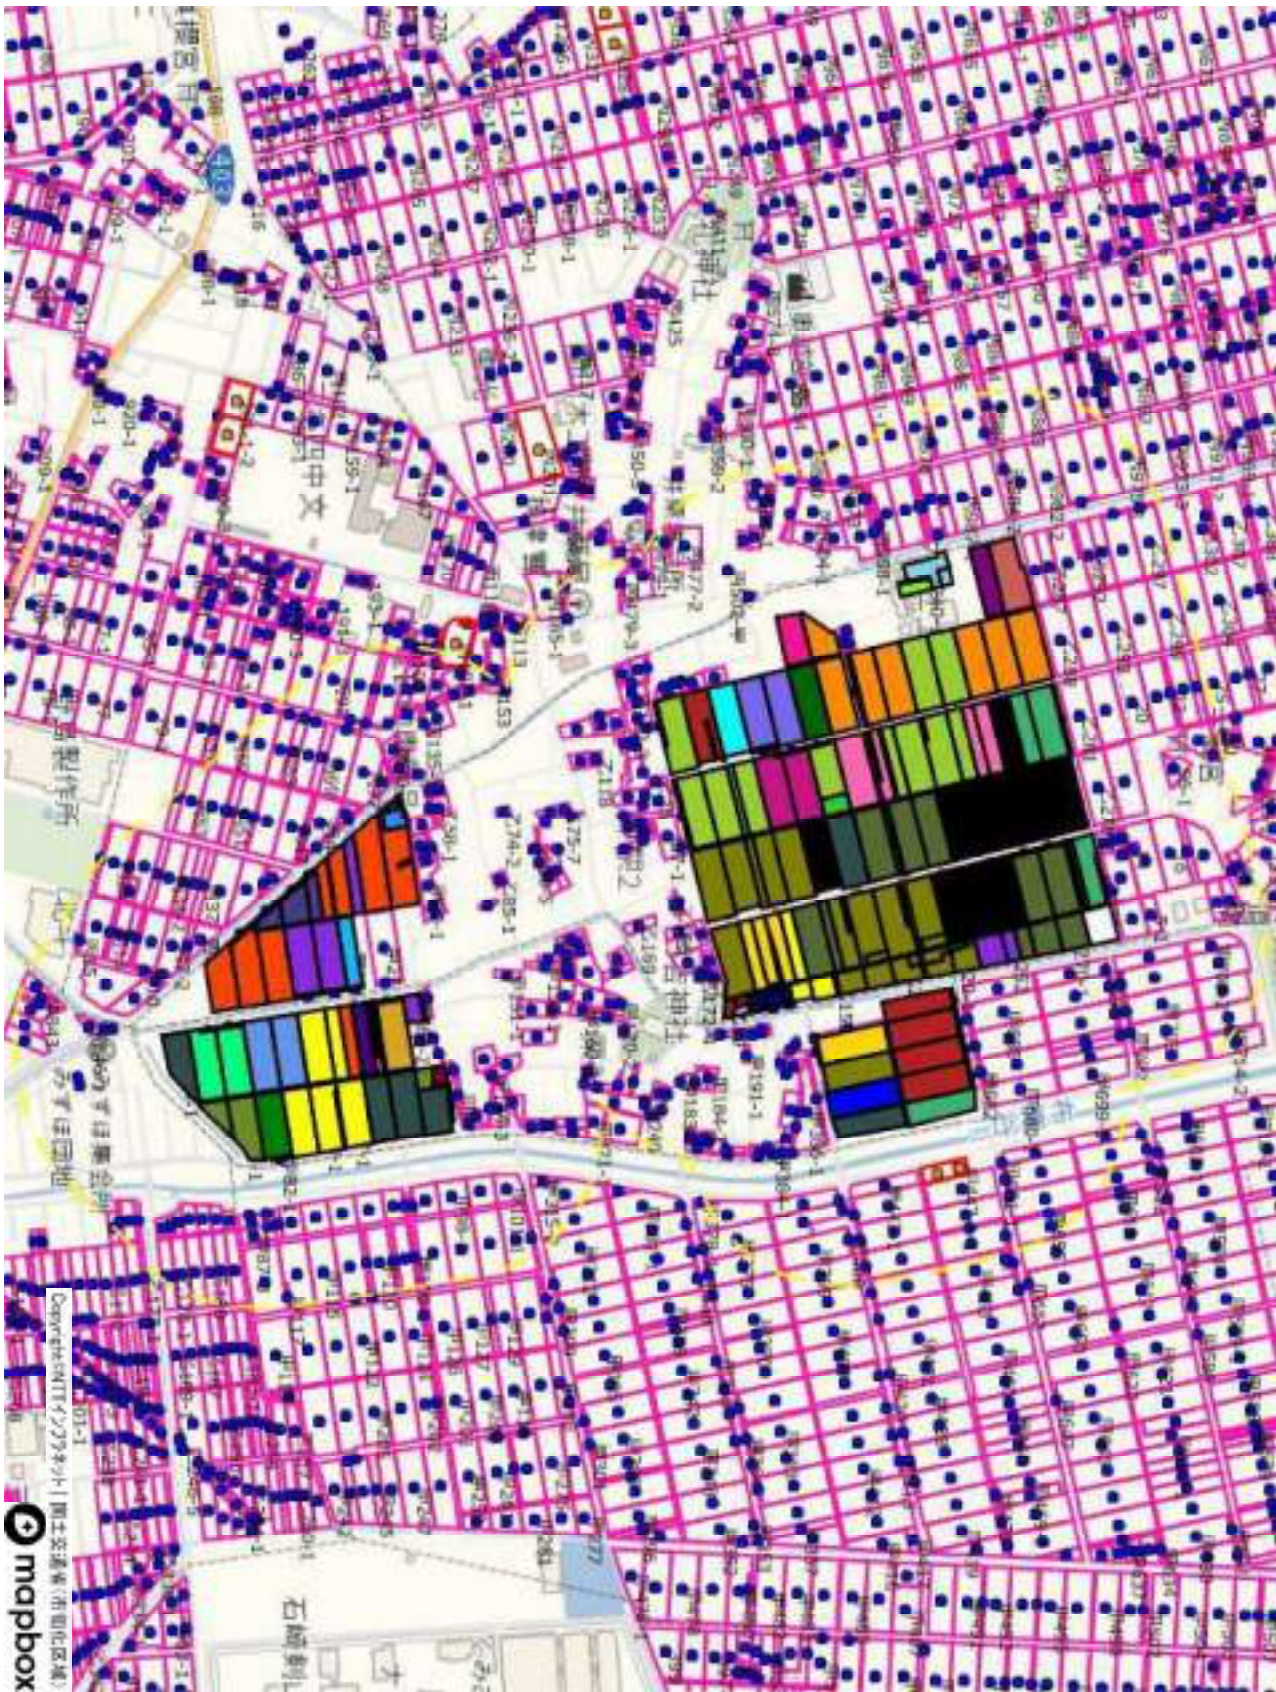

1 : 7332

目標地図

1 : 7490

目標地図

1 : 8899

1 : 6851

目録地図

目標地図

1 : 6507

目標地図

1 : 6729

1 : 5236

目録地図

5 旭地区

023_須戸新田	42
024_柳場新田	43
025_柳川新田	44
026_三貫地新田	45

目標地図

1 : 9564

目標地図

1 : 6782

目標地図

Copyright © 2013 Mapbox | 国土交通省(市町村区域)

1 : 9209

6 大崎地区

027_東大崎	48
028_東大崎 1 丁目	50
029_東大崎 2 丁目	51
030_松ノ木町	52
031_上野原	53
032_柳沢	54
033_籠場	55
034_麻布	56
035_中新	57
036_西大崎 1 丁目	58
037_西大崎 3 丁目	59
038_北入蔵 2 丁目	60
039_北入蔵 3 丁目	61
040_牛ヶ島	62
041_三柳	63