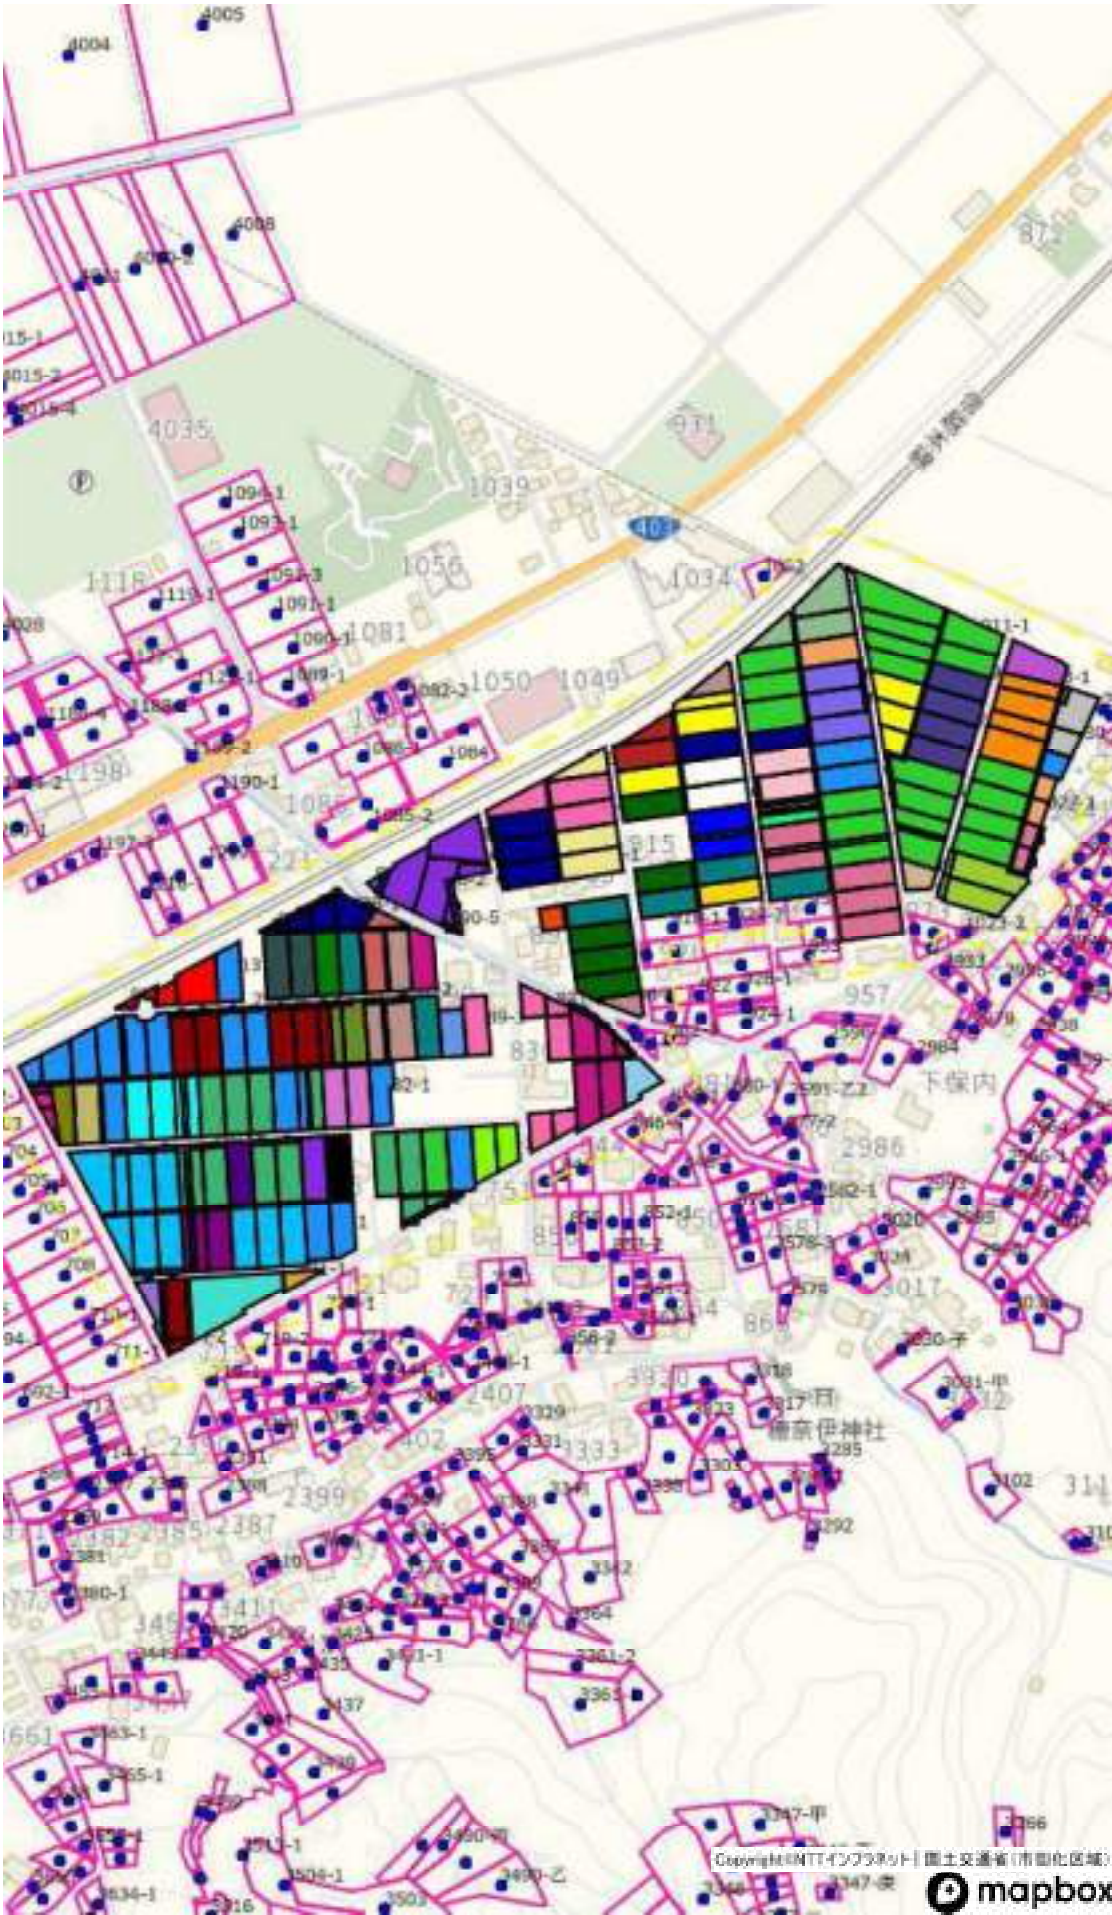

1:7147

1 : 4191

目録地図

1 : 4985

目録地図

目標地図

1 : 3958

8 本成寺地区

1 : 8703

1 : 2235

日籍地図

1 : 2952

日標地図

1 : 2759

Copyright © 2017 Mapbox
 国土地理院 (市町村区域)

日産地図