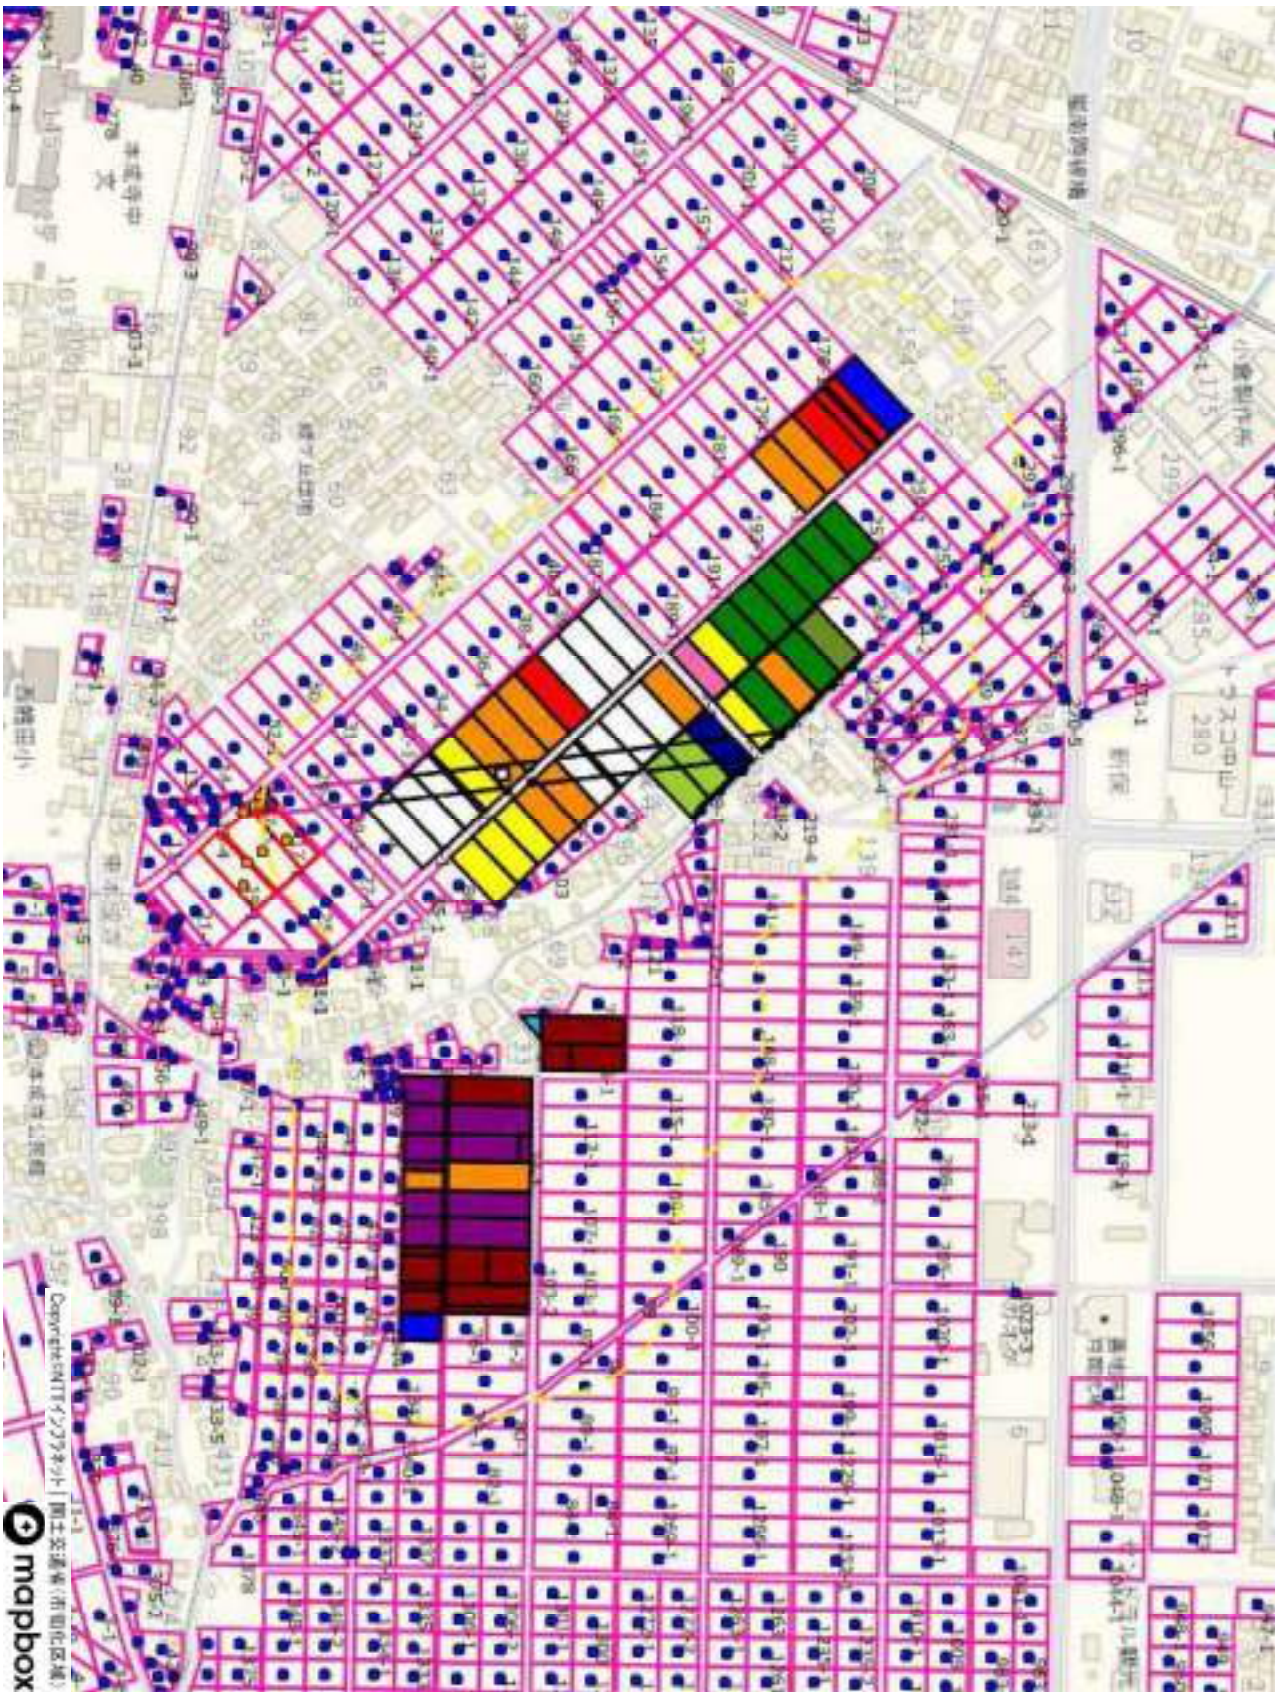

1:7147

1 : 4191

目録地図

1 : 4985

目録地図

目標地図

1 : 3958

8 本成寺地区

044_東本成寺	76
045_西中	79
046_五明	81
047_東鱒田	83
048_西鱒田	85
049_金子新田	87
050_袋	92
051_南入蔵	93
052_入蔵新田	94
053_長嶺	95
054_吉田	96
055_片口	100
056_新保	101
057_西本成寺	102

1 : 4418

日標地図

目標地図

1 : 5000

1 : 5316

目録地図

目標地図

1 : 8703

1 : 2235

日籍地図

1 : 2952

日標地図

1 : 2759

Copyright © 2017 Mapbox
 国土地理院 (市町村区域)

日産地図