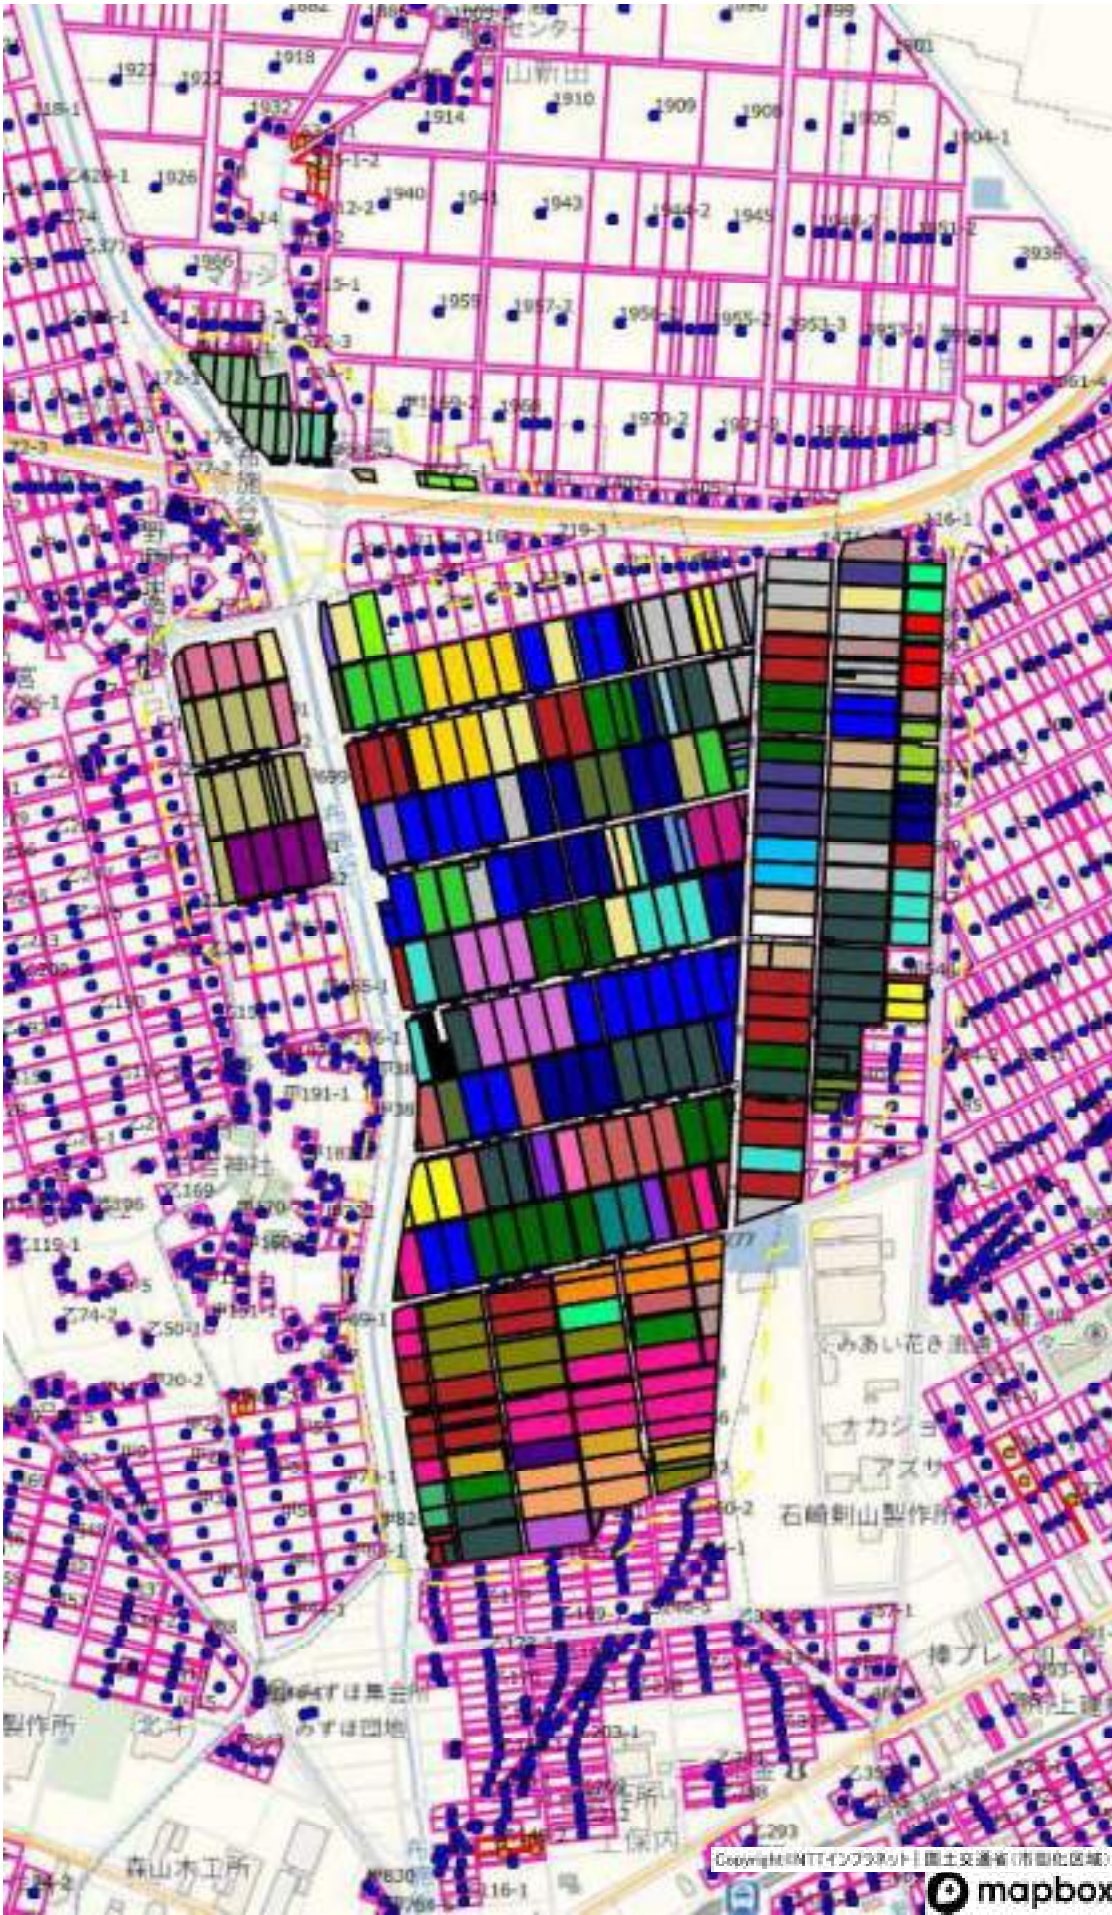

014_鶴田	26
015_鶴田 1・2 丁目	28
016_鶴田 3・4 丁目	29
017_西潟	30
018_井栗	31
019_井栗 1 丁目	35
020_井栗 2・3 丁目	36
021_北野新田	37
022_白山新田	38

目標地図

1 : 6727

目録地図

1 : 4546

1 : 5774

目録地図

1 : 6476

目録地図

1 : 9722

目録地図

目録地図

目録地図

1 : 4530

目標地図

Copyright © MITI 2023 国土交通省(市町村区域)

1 : 7332

目標地図

1 : 7490

目標地図

1 : 8899

1 : 6851

目録地図

目標地図