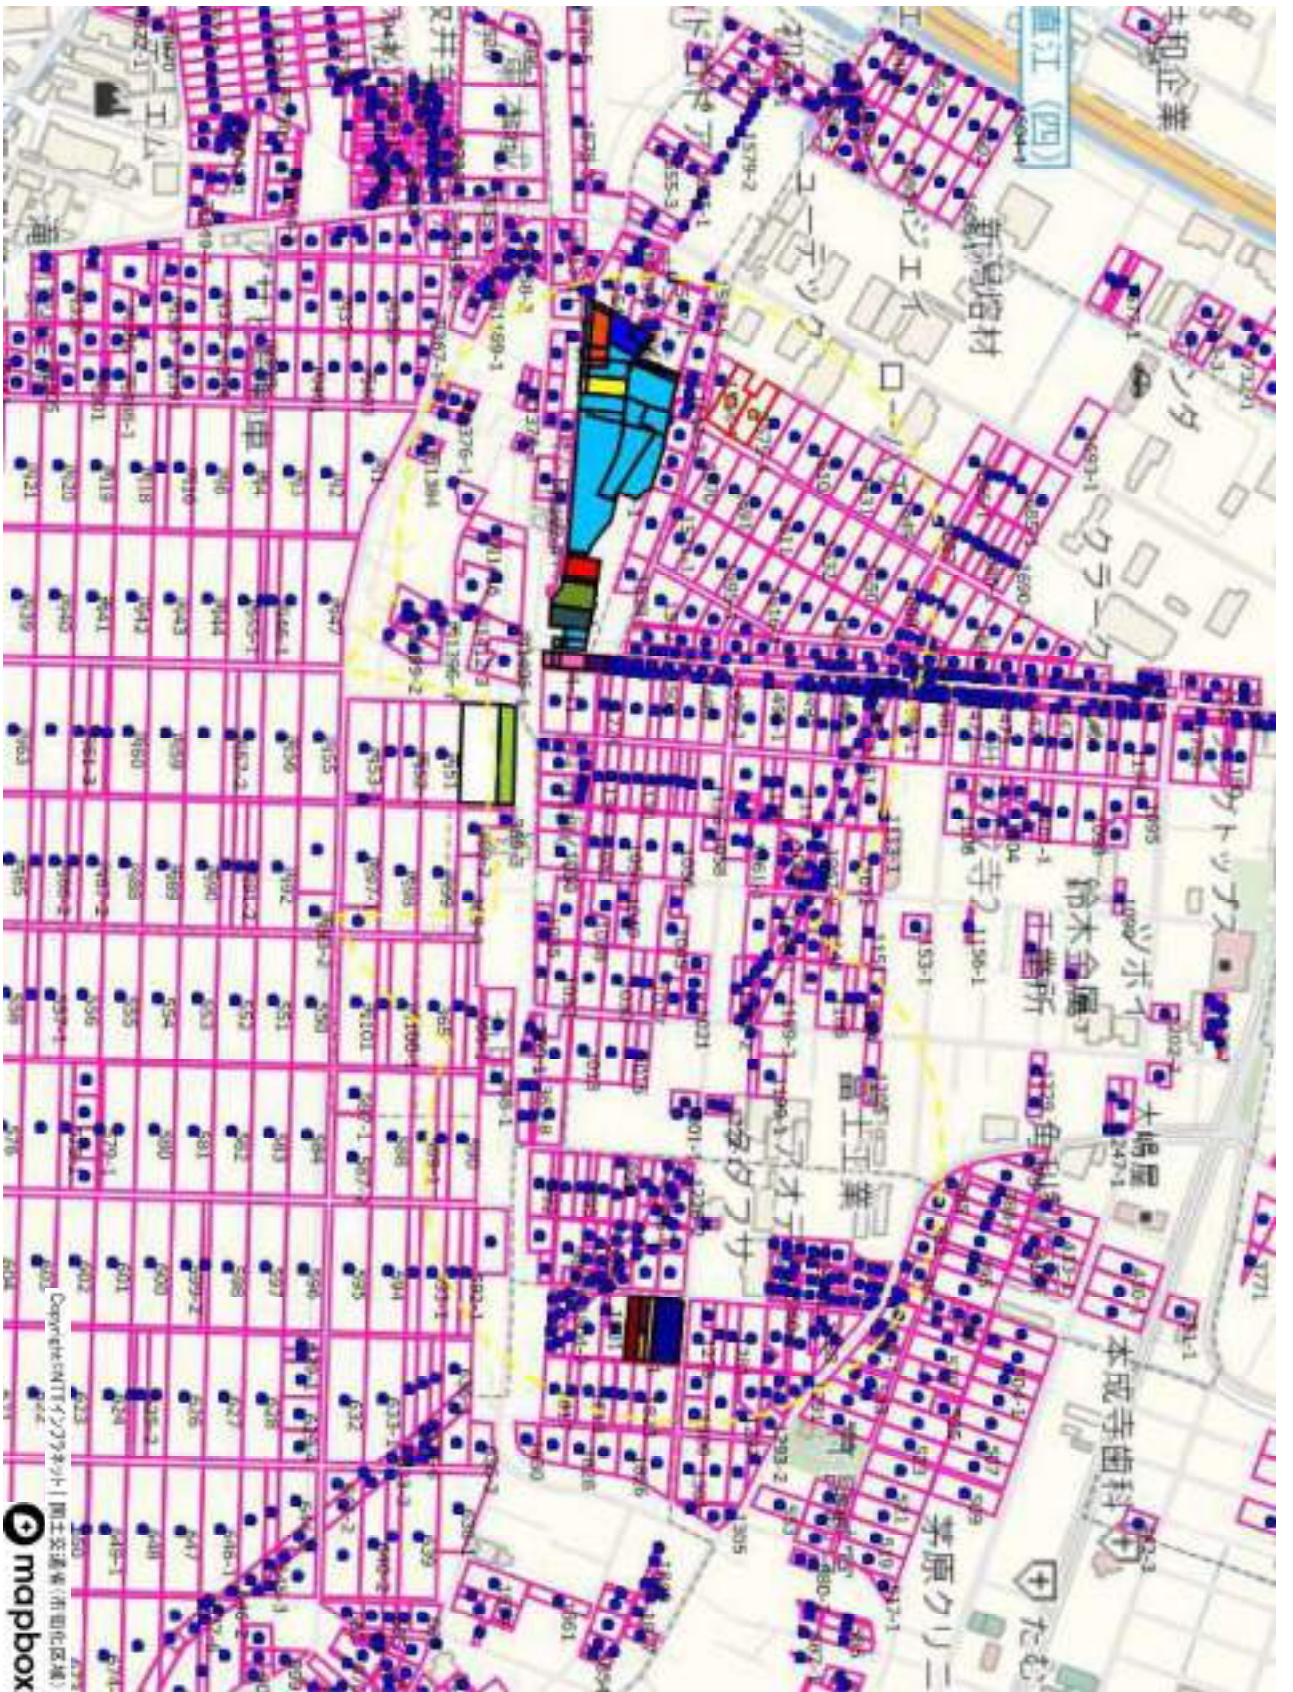

044_東本成寺	76
045_西中	79
046_五明	81
047_東鱒田	83
048_西鱒田	85
049_金子新田	87
050_袋	92
051_南入蔵	93
052_入蔵新田	94
053_長嶺	95
054_吉田	96
055_片口	100
056_新保	101
057_西本成寺	102

1 : 4418

日標地図

目標地図

1 : 5000

1 : 5316

目録地図

目標地図

1 : 8703

1 : 2235

日籍地図

1 : 2952

日標地図

1 : 2759

Copyright © 2017 Mapbox
 国土地理院 (市町村区域)

日産地図