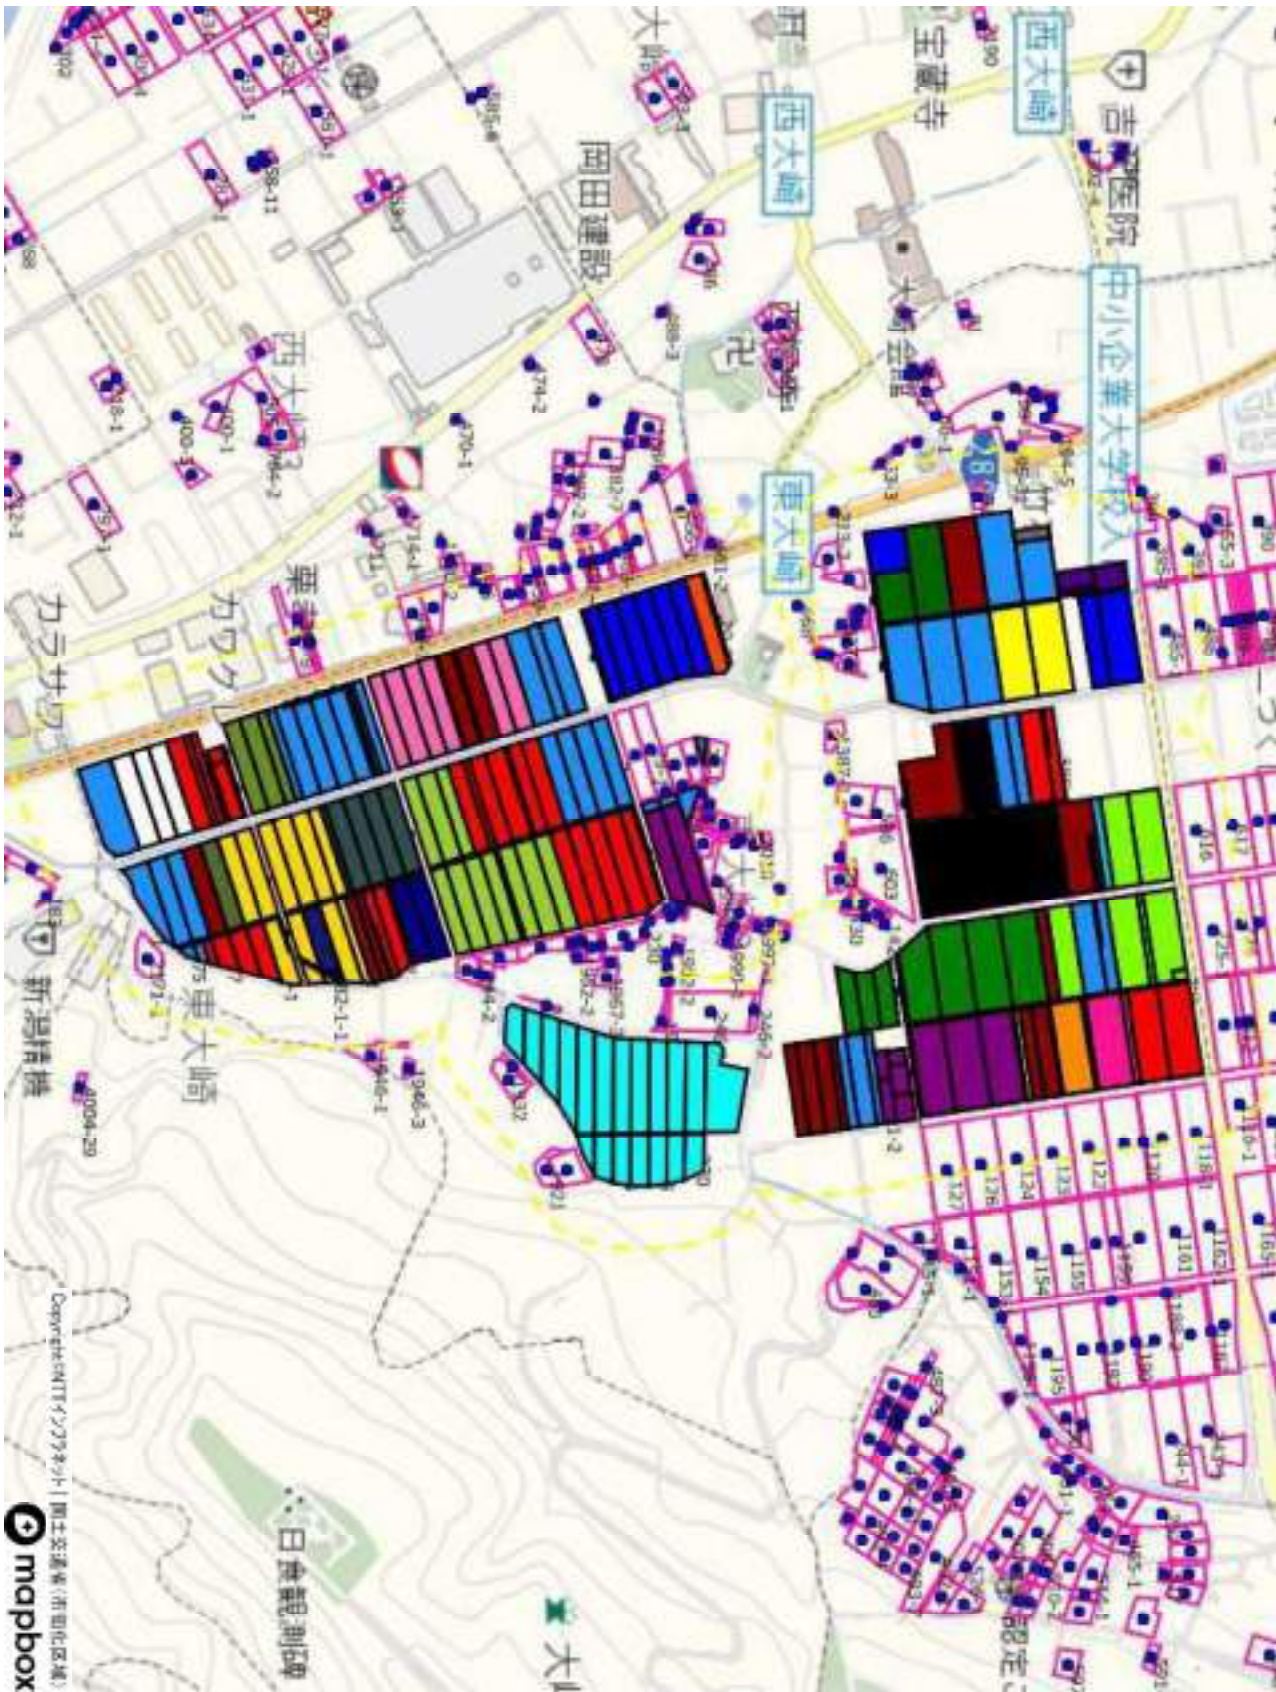

1 : 9564

目標地図

1 : 6782

目標地図

Copyright © 2013 Mapbox | 国土交通省(市町村区域)

1 : 9209

6 大崎地区

027_東大崎	48
028_東大崎 1 丁目	50
029_東大崎 2 丁目	51
030_松ノ木町	52
031_上野原	53
032_柳沢	54
033_籠場	55
034_麻布	56
035_中新	57
036_西大崎 1 丁目	58
037_西大崎 3 丁目	59
038_北入蔵 2 丁目	60
039_北入蔵 3 丁目	61
040_牛ヶ島	62
041_三柳	63

1 : 2686

© mapbox

Copyright © 2019 Mapbox, Inc. All rights reserved. 国土交通省(市町村区域)

目録地図

目標地図

1 : 7151

50

1 : 5318

目録地図

1 : 4214

日産地図

1 : 3725

目録地図

目標地図

1 : 5335

1 : 3826

目録地図

1 : 1789

© mapbox

日標地図

1 : 5808

目録地図

日籍地図

1 : 2331