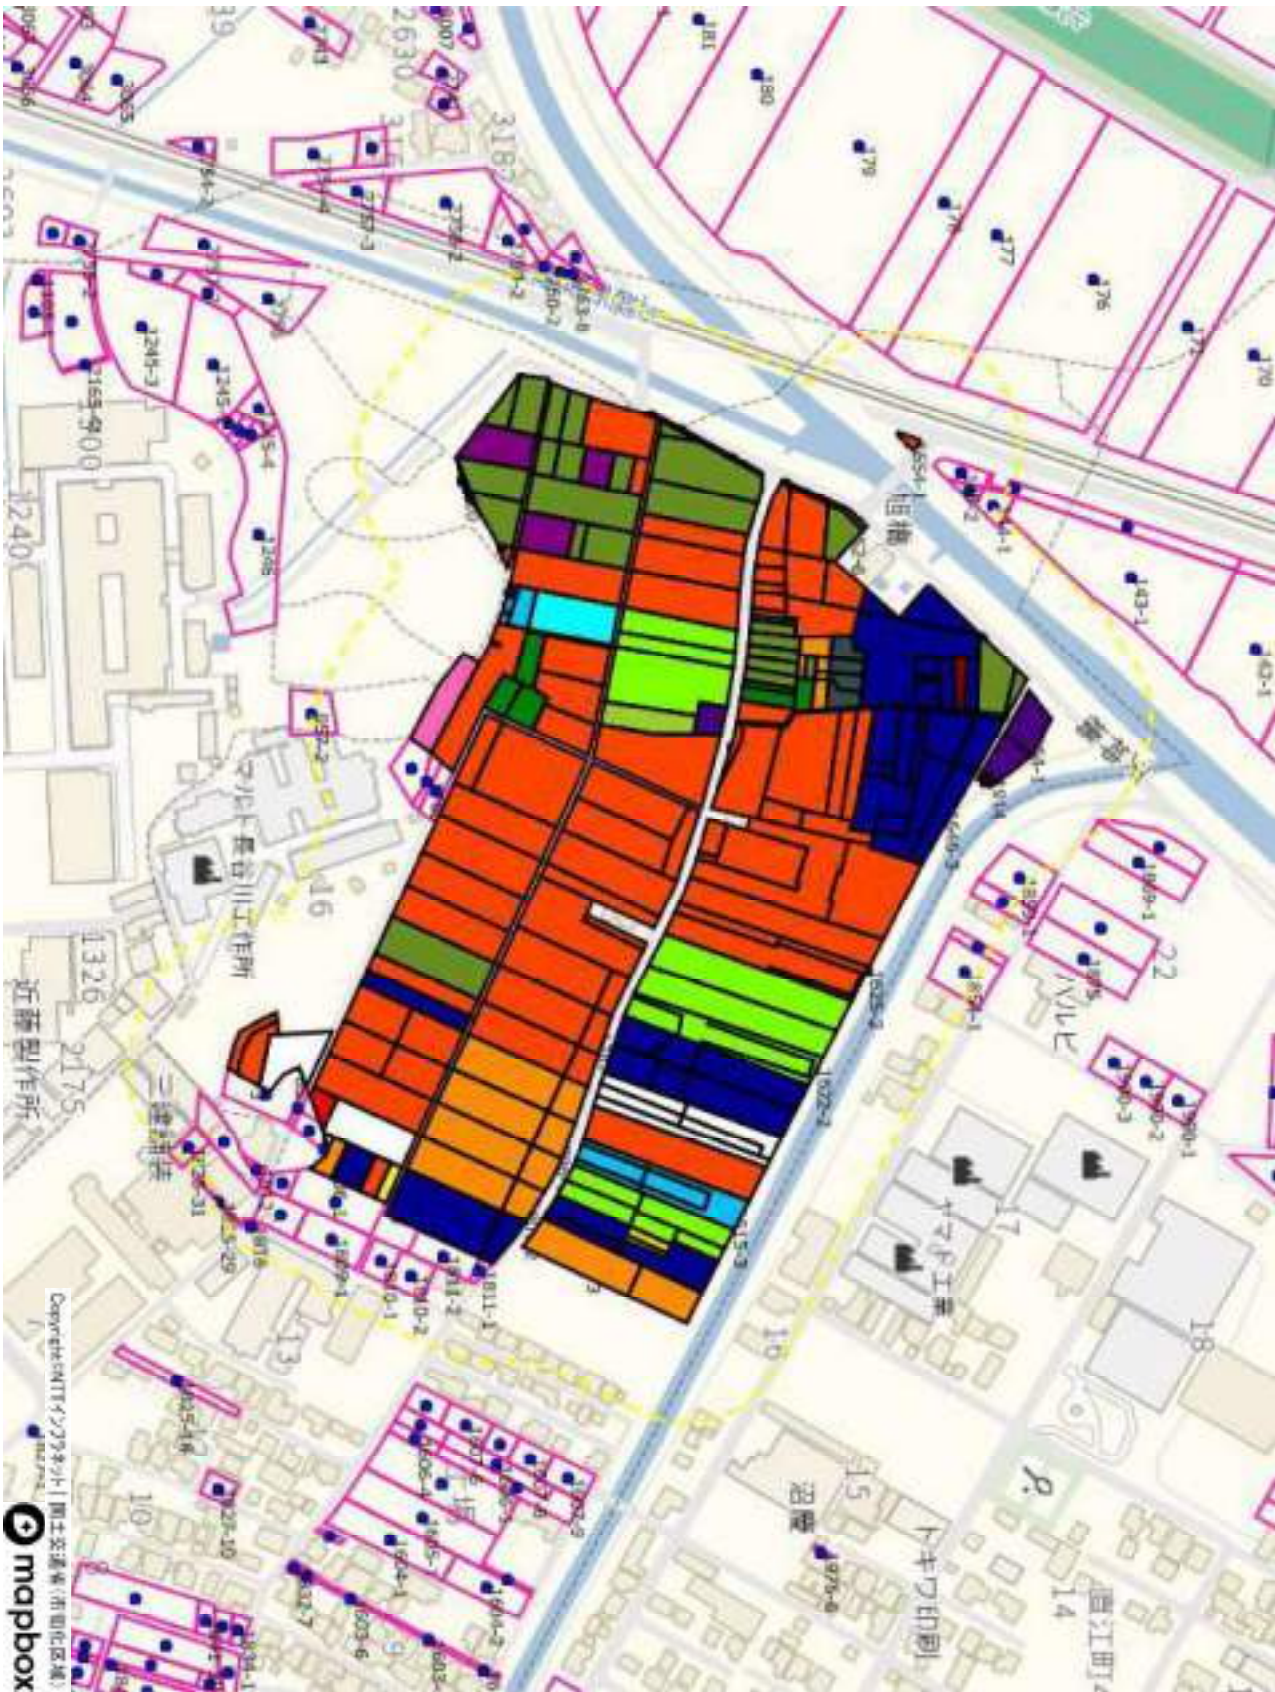

日籍地図

1 : 1788

日標地図

目録地図

1 : 5184

目録地図

1 : 9228

Copyright © 2017 Mapbox
Mapbox 株式会社 (東京都港区)

2 嵐南地区

007_西本成寺 2 丁目	11
008_土場	12

目録地図

1 : 4728

3 塚野目地区

009_塚野目	15
010_塚野目 3 丁目	17
011_塚野目 5 丁目	18
012_塚野目 6 丁目	19
013_大宮新田	20

目録地図

目標地図