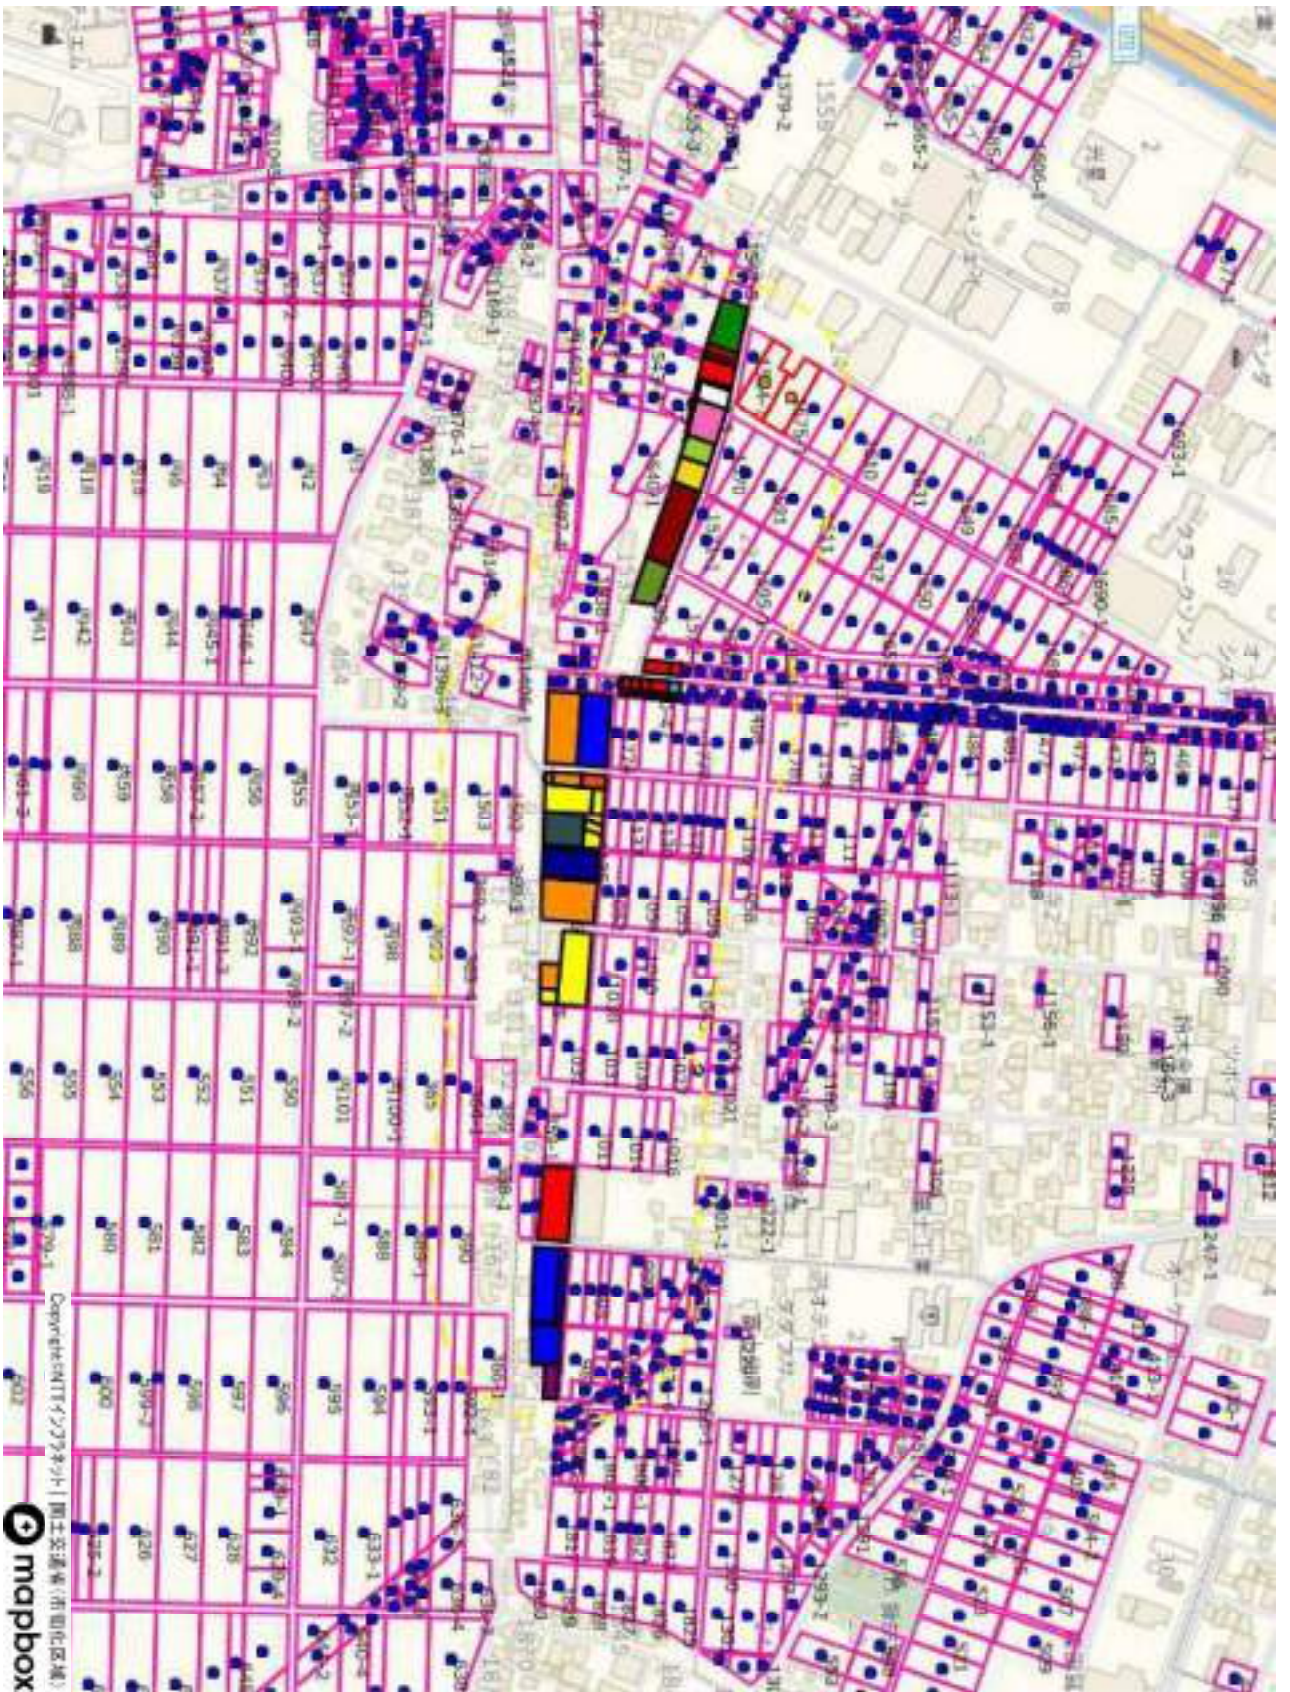

目標地図

1 : 4928

目録地図

目標地図

1 : 5711

目録地図

1 : 5875

日標地図

1 : 4382

1 : 5162

目標地図

1 : 4609

Depot@eMITSUBISHI | 国土交通省(市町村区域)

日籍地図

9 月岡地区

058_如法寺	106
059_月岡	107
060_月岡 3 丁目	109
061_月岡 4 丁目	111
062_諏訪 3 丁目	112

日籍地図

目標地図

1 : 4940

目標地図

1 : 2294

1 : 4026

mapbox

目録地図