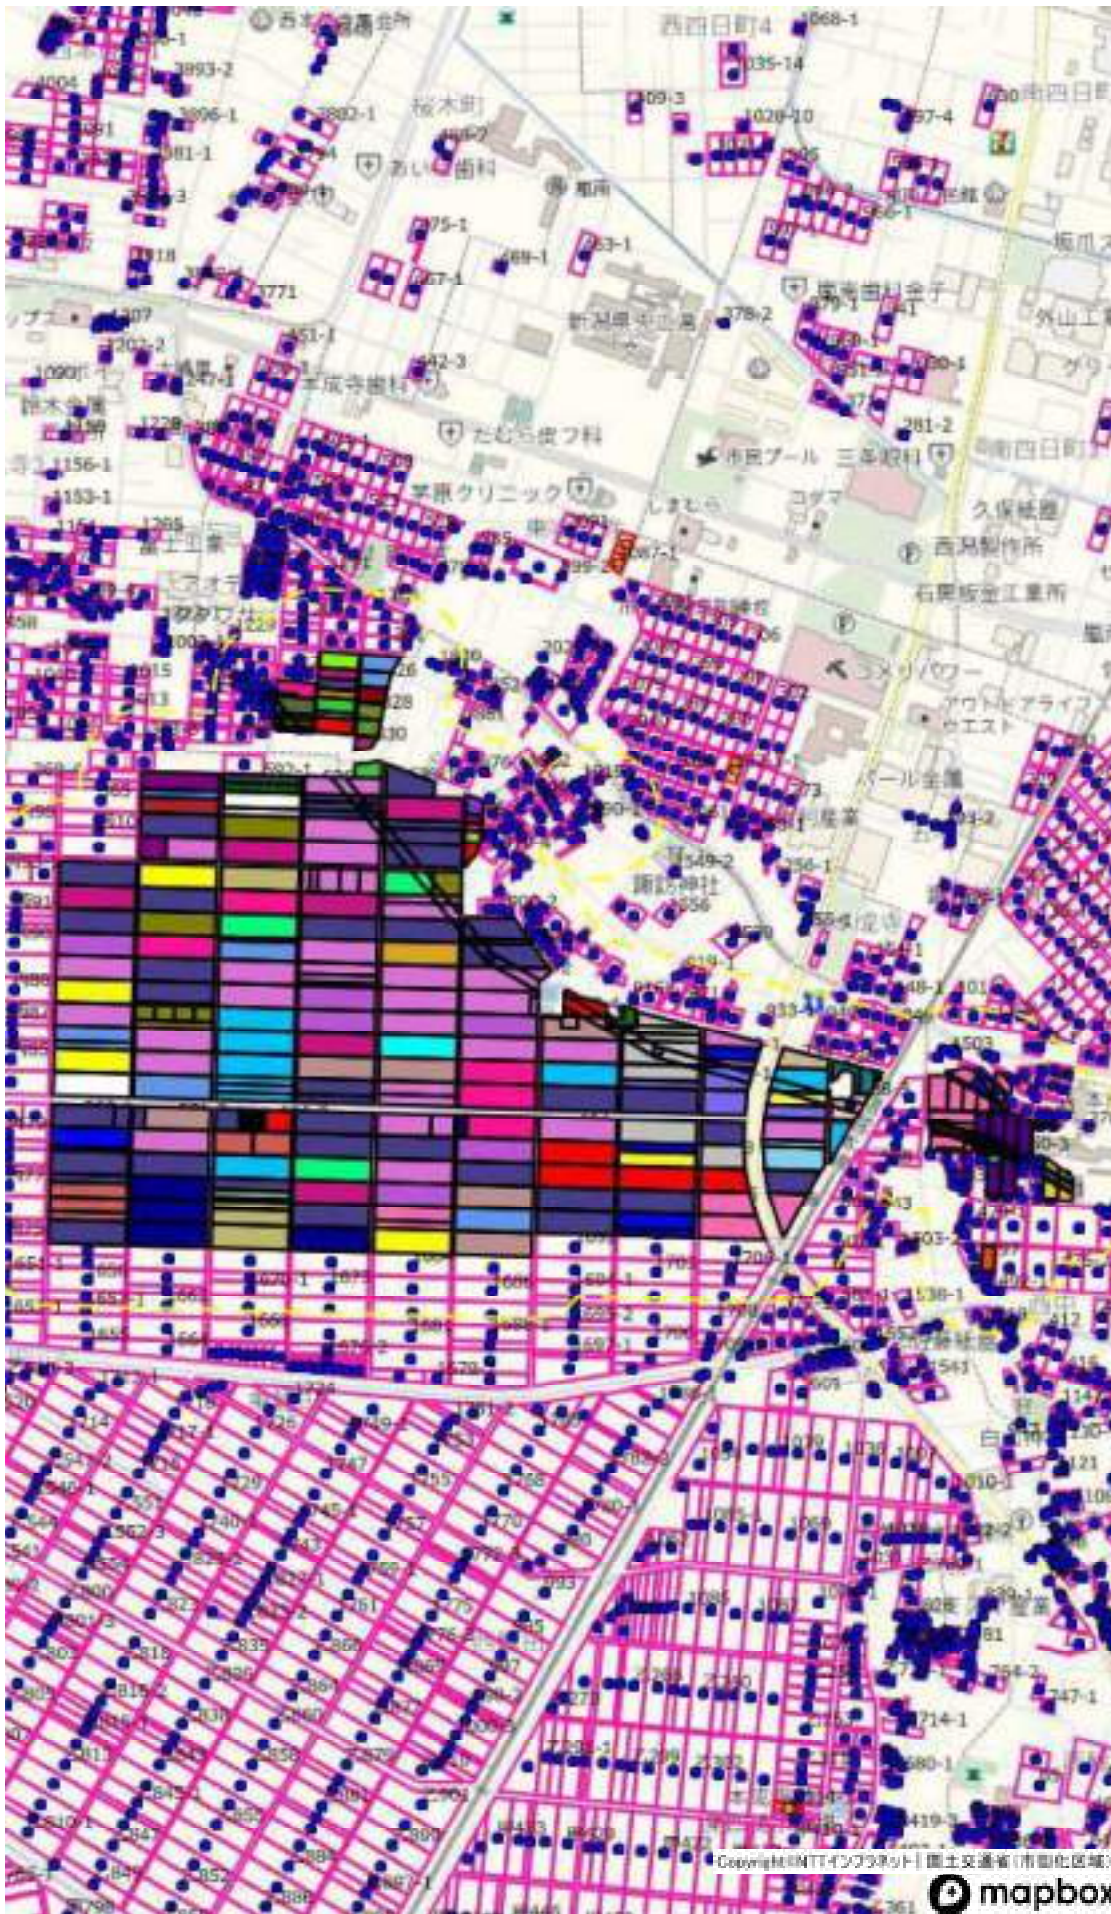

044_東本成寺	76
045_西中	79
046_五明	81
047_東鱒田	83
048_西鱒田	85
049_金子新田	87
050_袋	92
051_南入蔵	93
052_入蔵新田	94
053_長嶺	95
054_吉田	96
055_片口	100
056_新保	101
057_西本成寺	102

1 : 4418

日標地図

目標地図

1 : 5000

1 : 5316

目録地図

目標地図

1 : 8703

1 : 2235

日籍地図

1 : 2952

日標地図

1 : 2759

Copyright © 2017 Mapbox
 国土地理院 (市町村区域)

日産地図