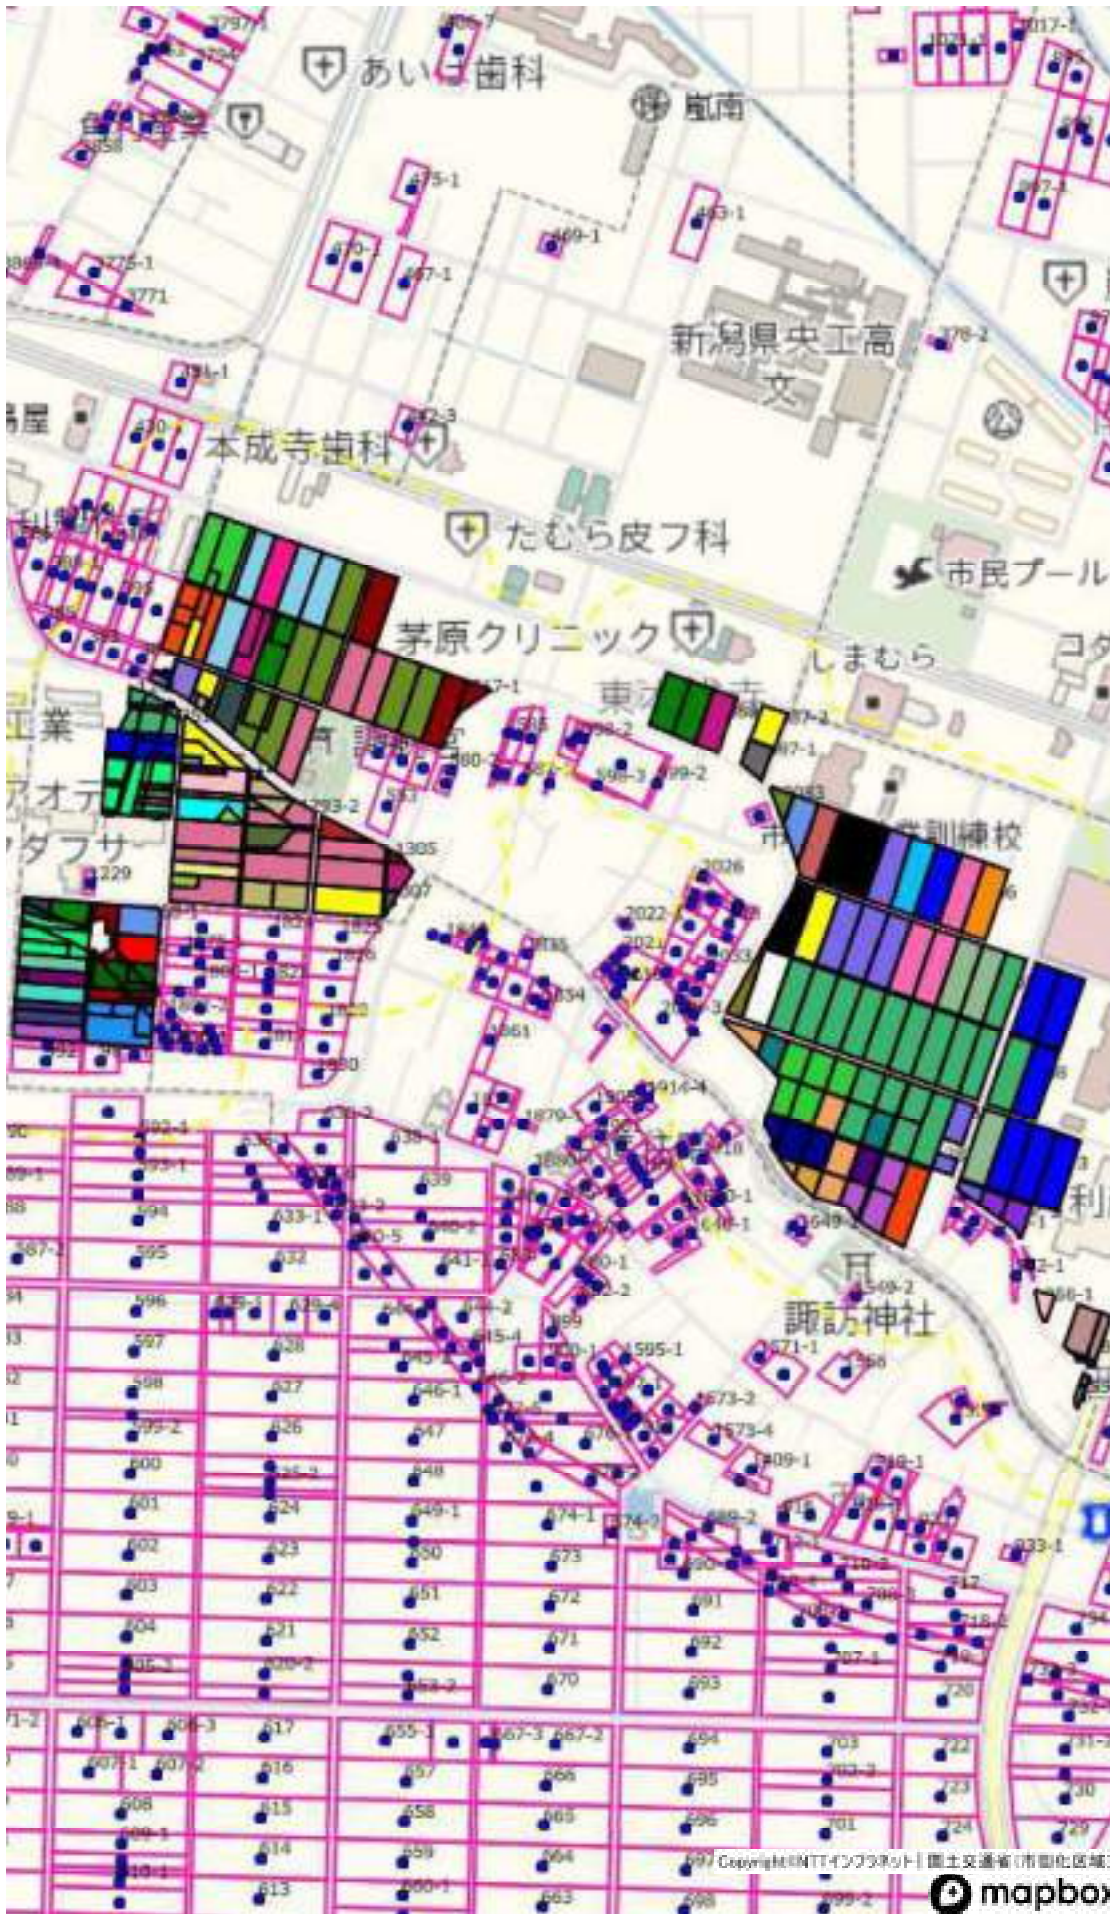

044_東本成寺	76
045_西中	79
046_五明	81
047_東鱒田	83
048_西鱒田	85
049_金子新田	87
050_袋	92
051_南入蔵	93
052_入蔵新田	94
053_長嶺	95
054_吉田	96
055_片口	100
056_新保	101
057_西本成寺	102

1 : 4418

日標地図

目標地図

1 : 5000

1 : 5316

目録地図

目標地図

1 : 8703

1 : 2235

日籍地図

1 : 2952

日標地図

1 : 2759

Copyright © 2017 Mapbox
 国土地理院 (市町村区域)

日産地図