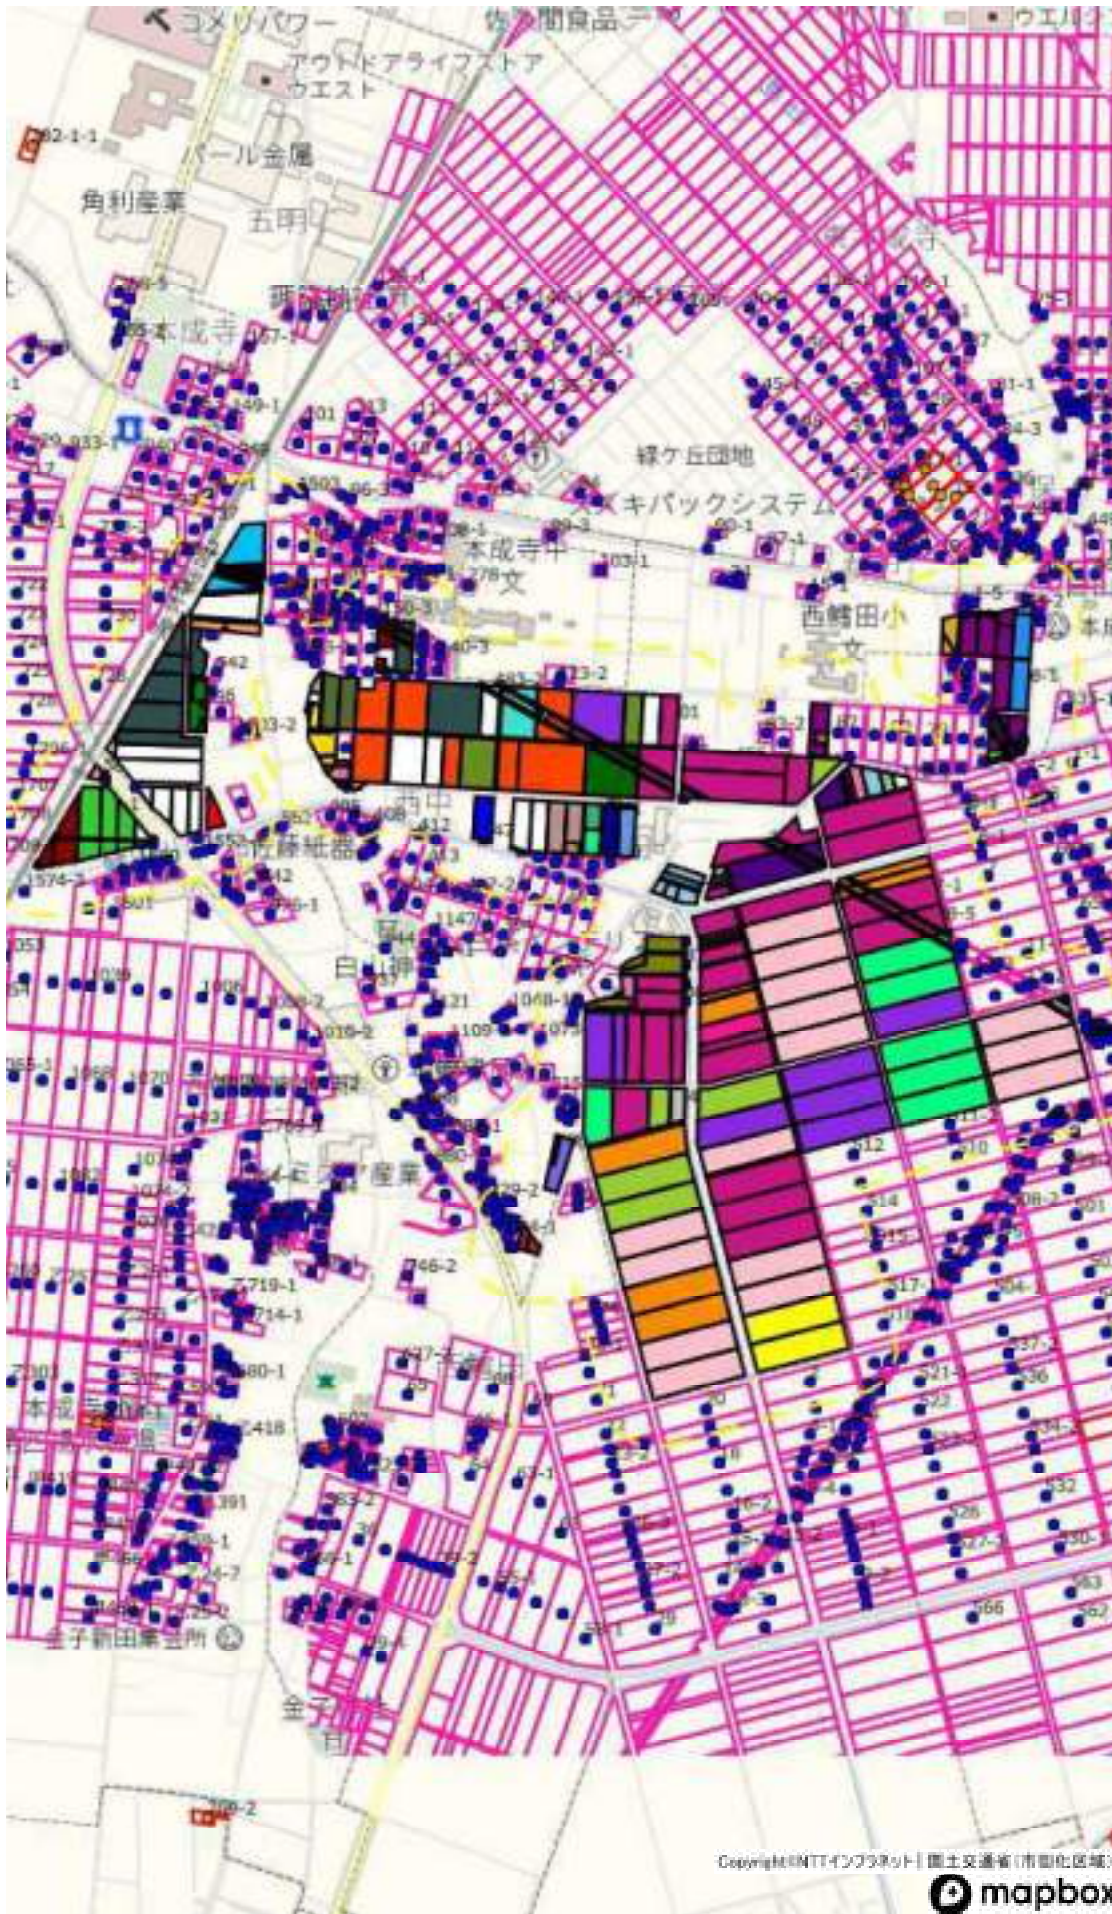

1 : 8703

1 : 2235

日籍地図

1 : 2952

日標地図

1 : 2759

Copyright © 2017 Mapbox
 国土地理院 (市町村区域)

日産地図

目録地図

0 89 178 356

1 : 7368

1 : 7063

1 : 4870

目録地図

目標地図

Copyright © 2019 Mapbox 国土交通省(市町村区域)