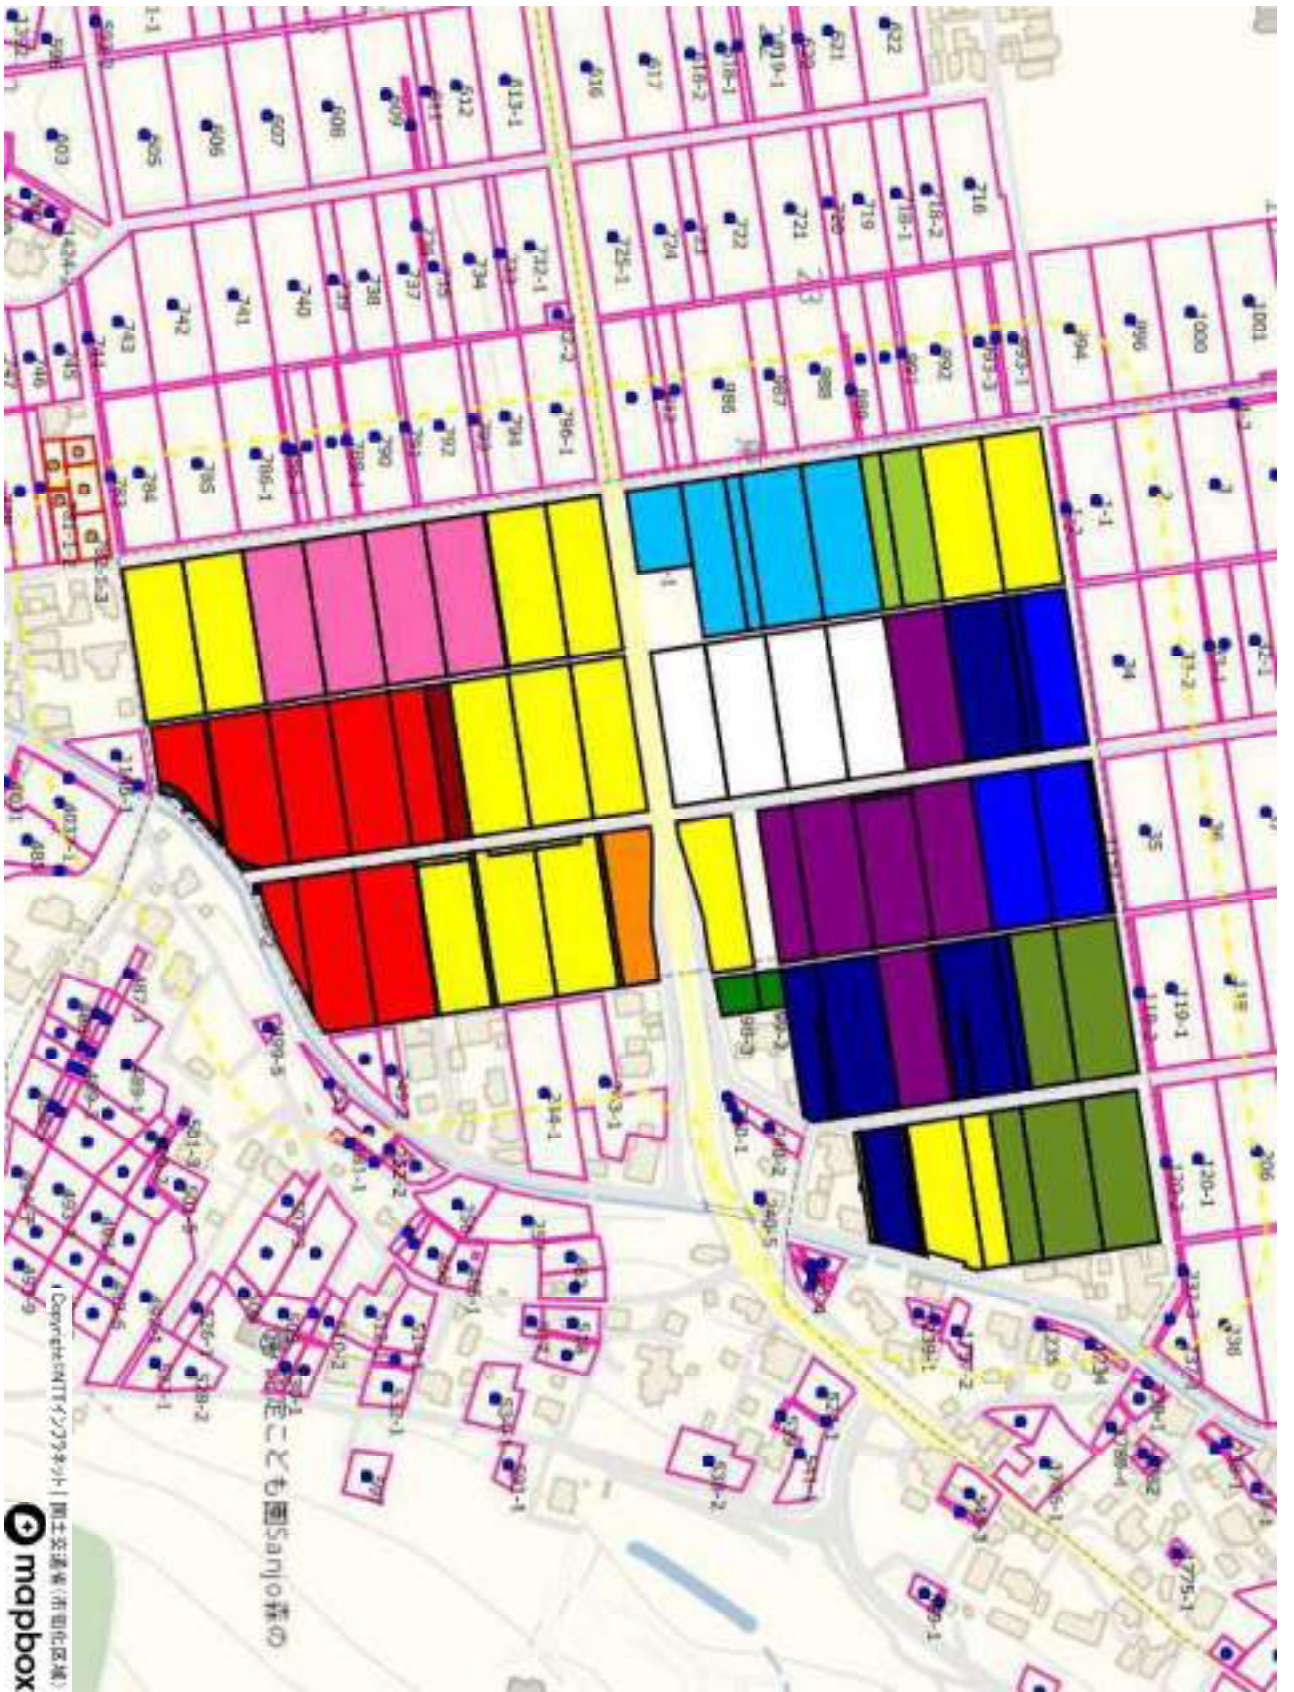

1 : 6507

目標地図

1 : 6729

1 : 5236

目録地図

5 旭地区

023_須戸新田	42
024_柳場新田	43
025_柳川新田	44
026_三貫地新田	45

目標地図

1 : 9564

目標地図

1 : 6782

目標地図

Copyright © 2013 Mapbox | 国土交通省(市町村区域)

1 : 9209

6 大崎地区

027_東大崎	48
028_東大崎 1 丁目	50
029_東大崎 2 丁目	51
030_松ノ木町	52
031_上野原	53
032_柳沢	54
033_籠場	55
034_麻布	56
035_中新	57
036_西大崎 1 丁目	58
037_西大崎 3 丁目	59
038_北入蔵 2 丁目	60
039_北入蔵 3 丁目	61
040_牛ヶ島	62
041_三柳	63

1 : 2686

© mapbox

Copyright © 2019 Mapbox, Inc. All rights reserved. 国土交通省(市町村区域)

目録地図

目標地図

1 : 7151

50

1 : 5318