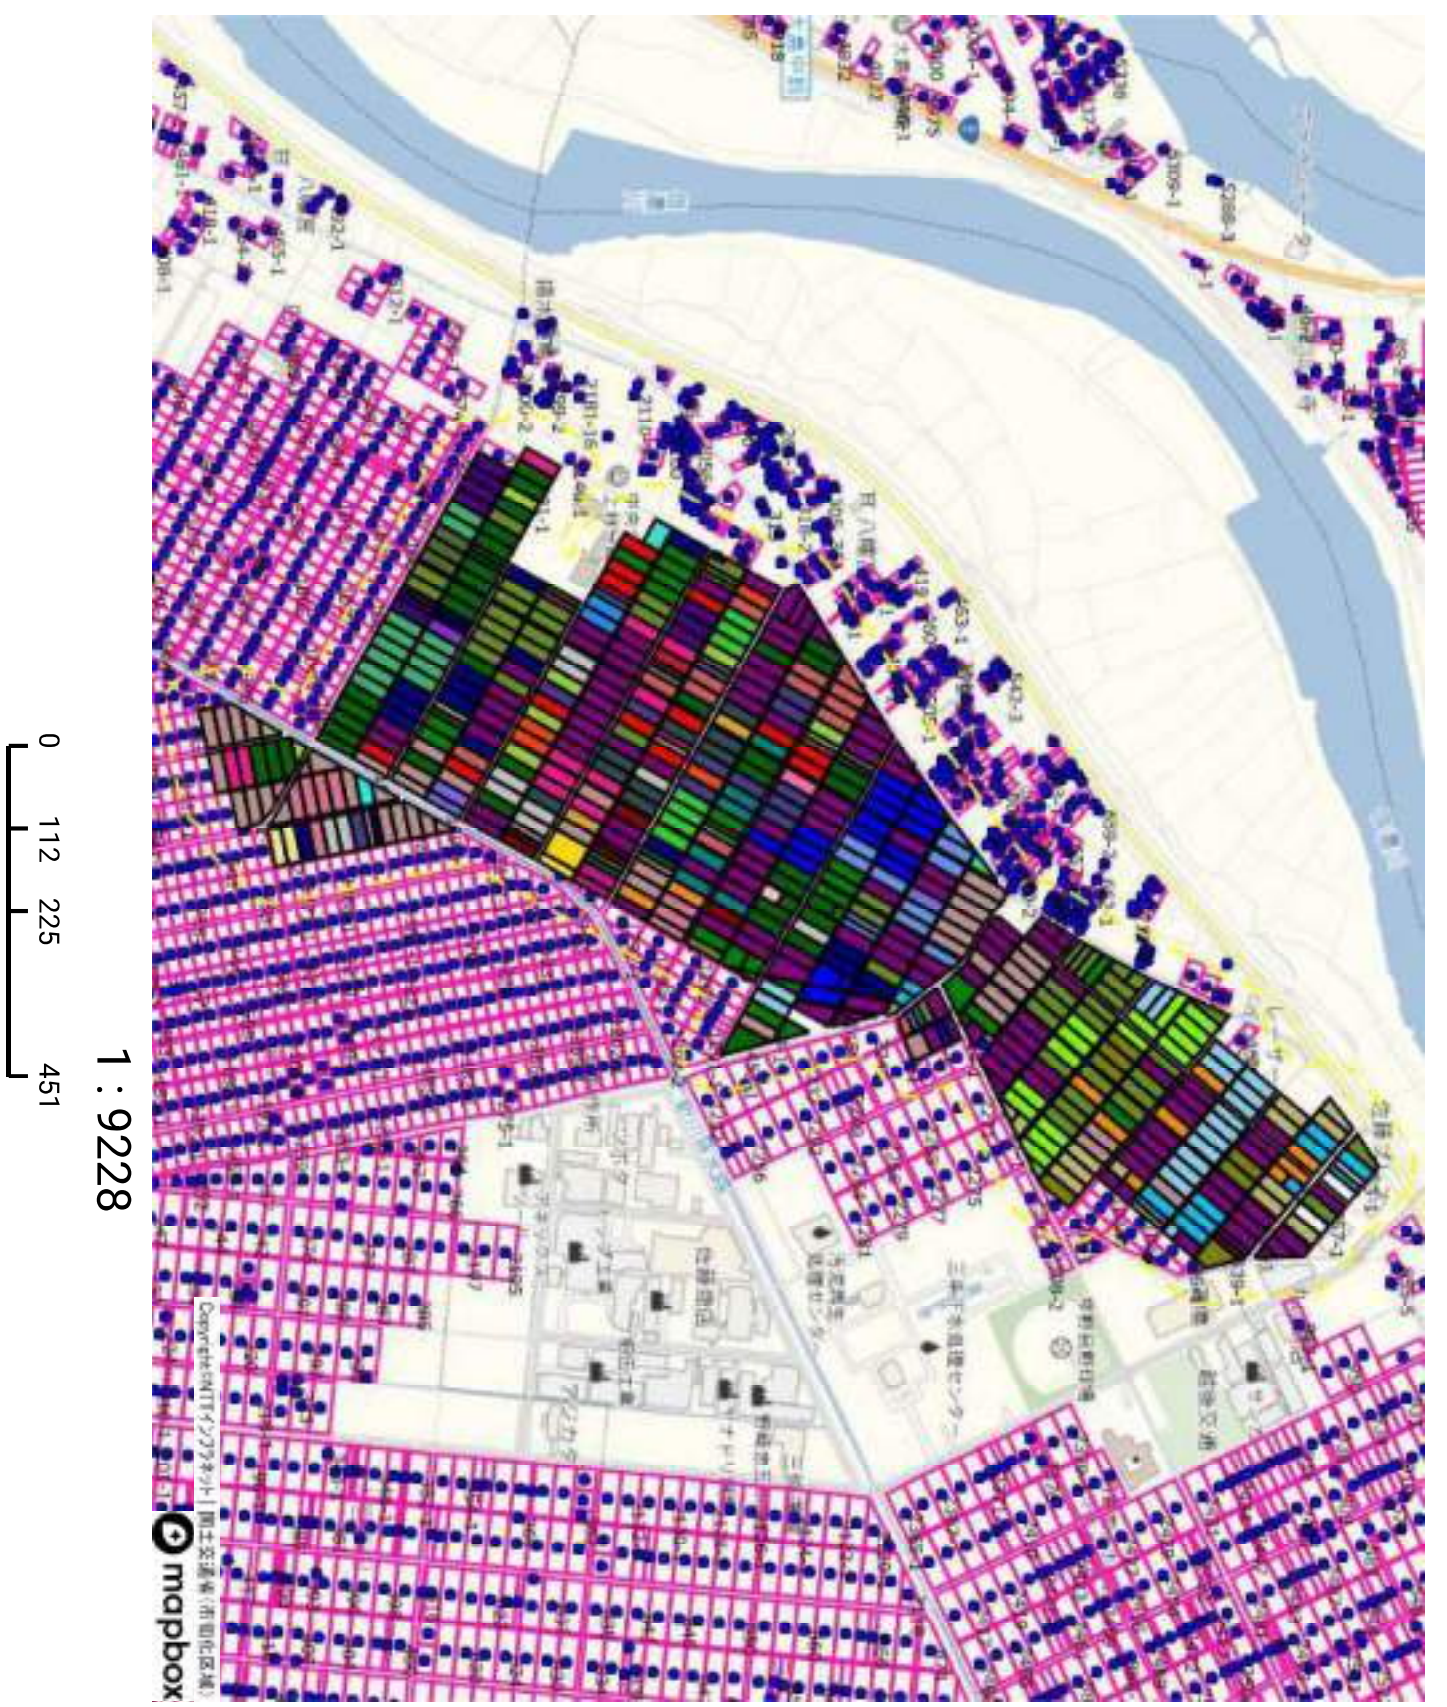

三条 1

1	嵐北地区	1
2	嵐南地区	9
3	塚野目地区	13
4	井栗地区	24
5	旭地区	40
6	大崎地区	46
7	保内地区	64
8	本成寺地区	74
9	月岡地区	104

1 嵐北地区

001_新光	3
002_新光町	4
003_嘉坪川	5
004_嘉坪川 2 丁目	6
005_石上 3 丁目	7
006_栗林	8

1 : 6336

目録地図

日標地図

1 : 5638

日籍地図

1 : 1788

日標地図

目録地図

1 : 5184

目録地図

1 : 9228

Copyright © 2017 Mapbox
Mapbox 株式会社 (東京都港区)

2 嵐南地区

007_西本成寺 2 丁目	11
008_土場	12

目録地図

1 : 4728

3 塚野目地区

009_塚野目	15
010_塚野目 3 丁目	17
011_塚野目 5 丁目	18
012_塚野目 6 丁目	19
013_大宮新田	20

目録地図

目標地図