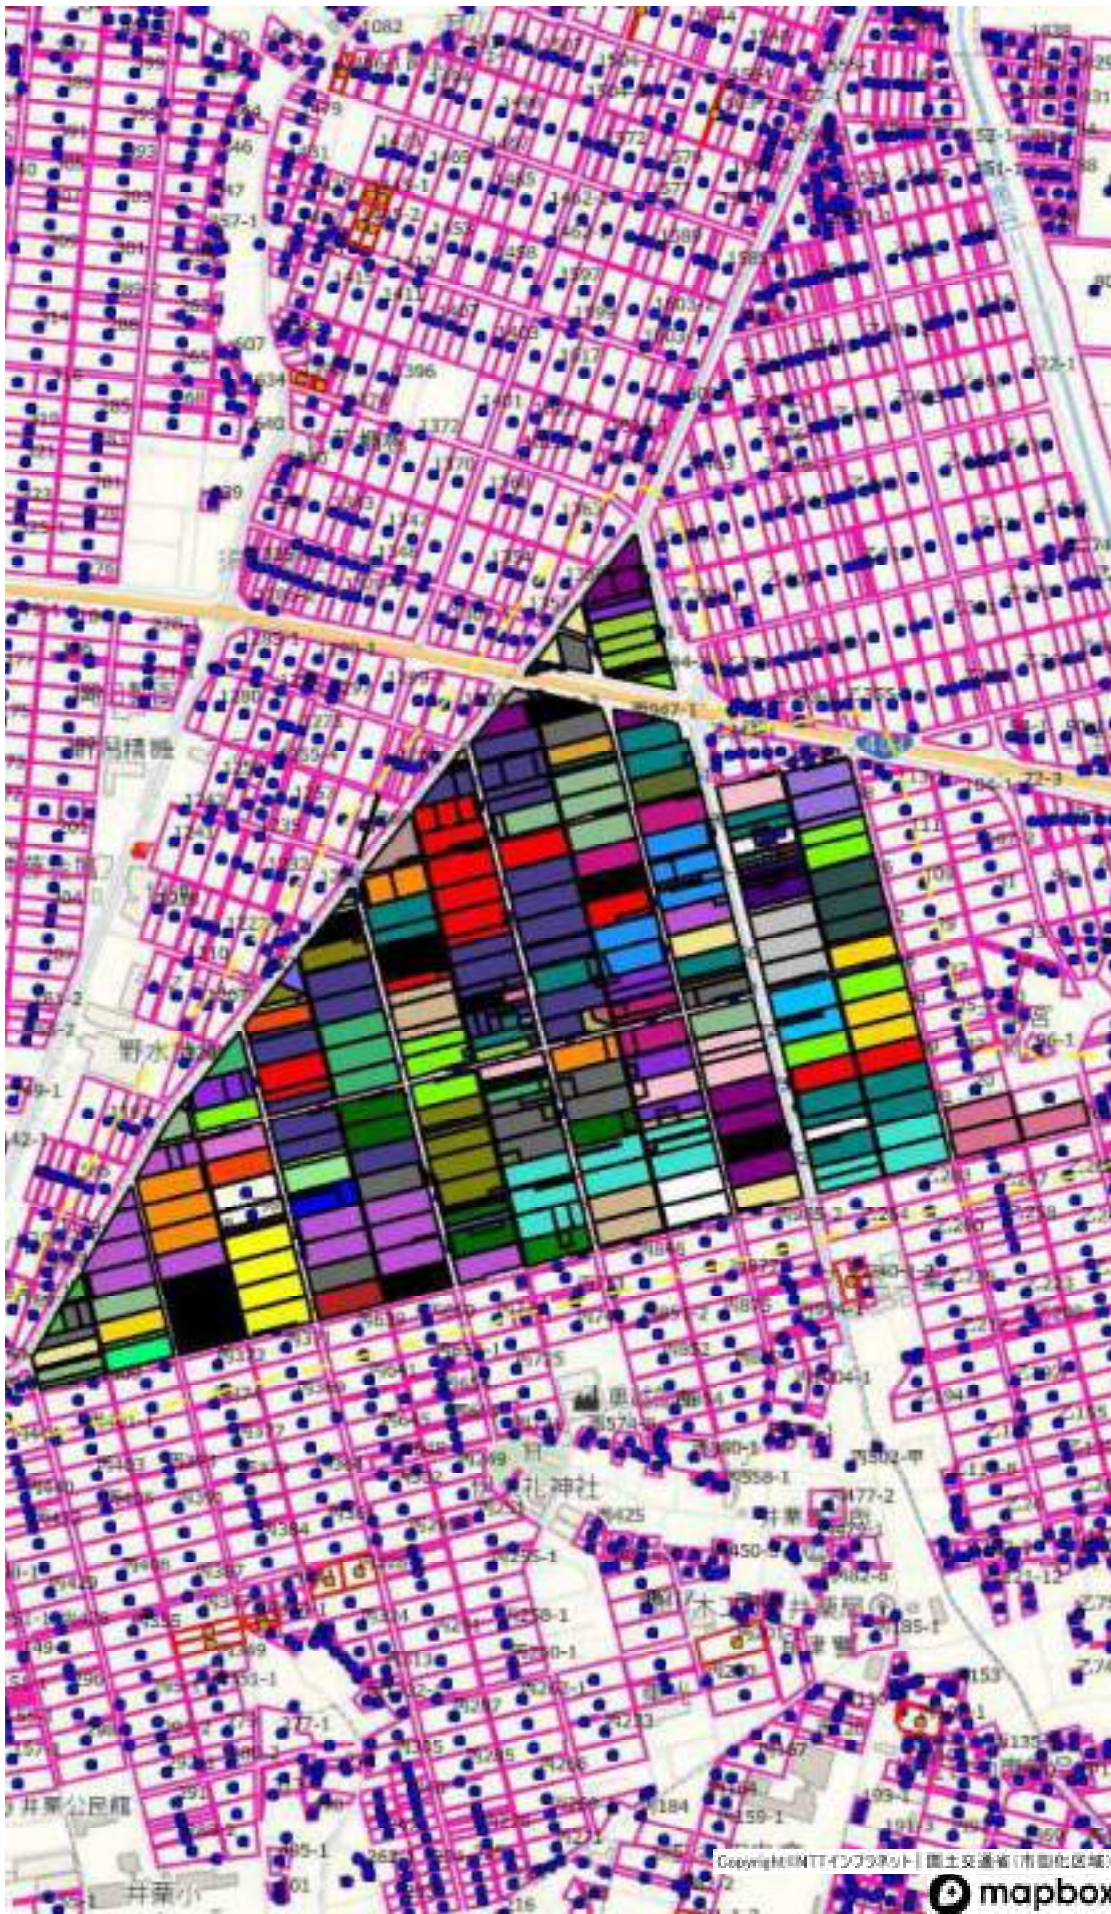

014_鶴田	26
015_鶴田 1・2 丁目	28
016_鶴田 3・4 丁目	29
017_西潟	30
018_井栗	31
019_井栗 1 丁目	35
020_井栗 2・3 丁目	36
021_北野新田	37
022_白山新田	38

目標地図

1 : 6727

目録地図

1 : 4546

1 : 5774

目録地図

1 : 6476

目録地図

1 : 9722

目録地図

目録地図

目録地図

1 : 4530

目標地図

Copyright © MITI 2023 国土交通省(市町村区域)

1 : 7332

目標地図

1 : 7490

目標地図

1 : 8899

1 : 6851

目録地図

目標地図