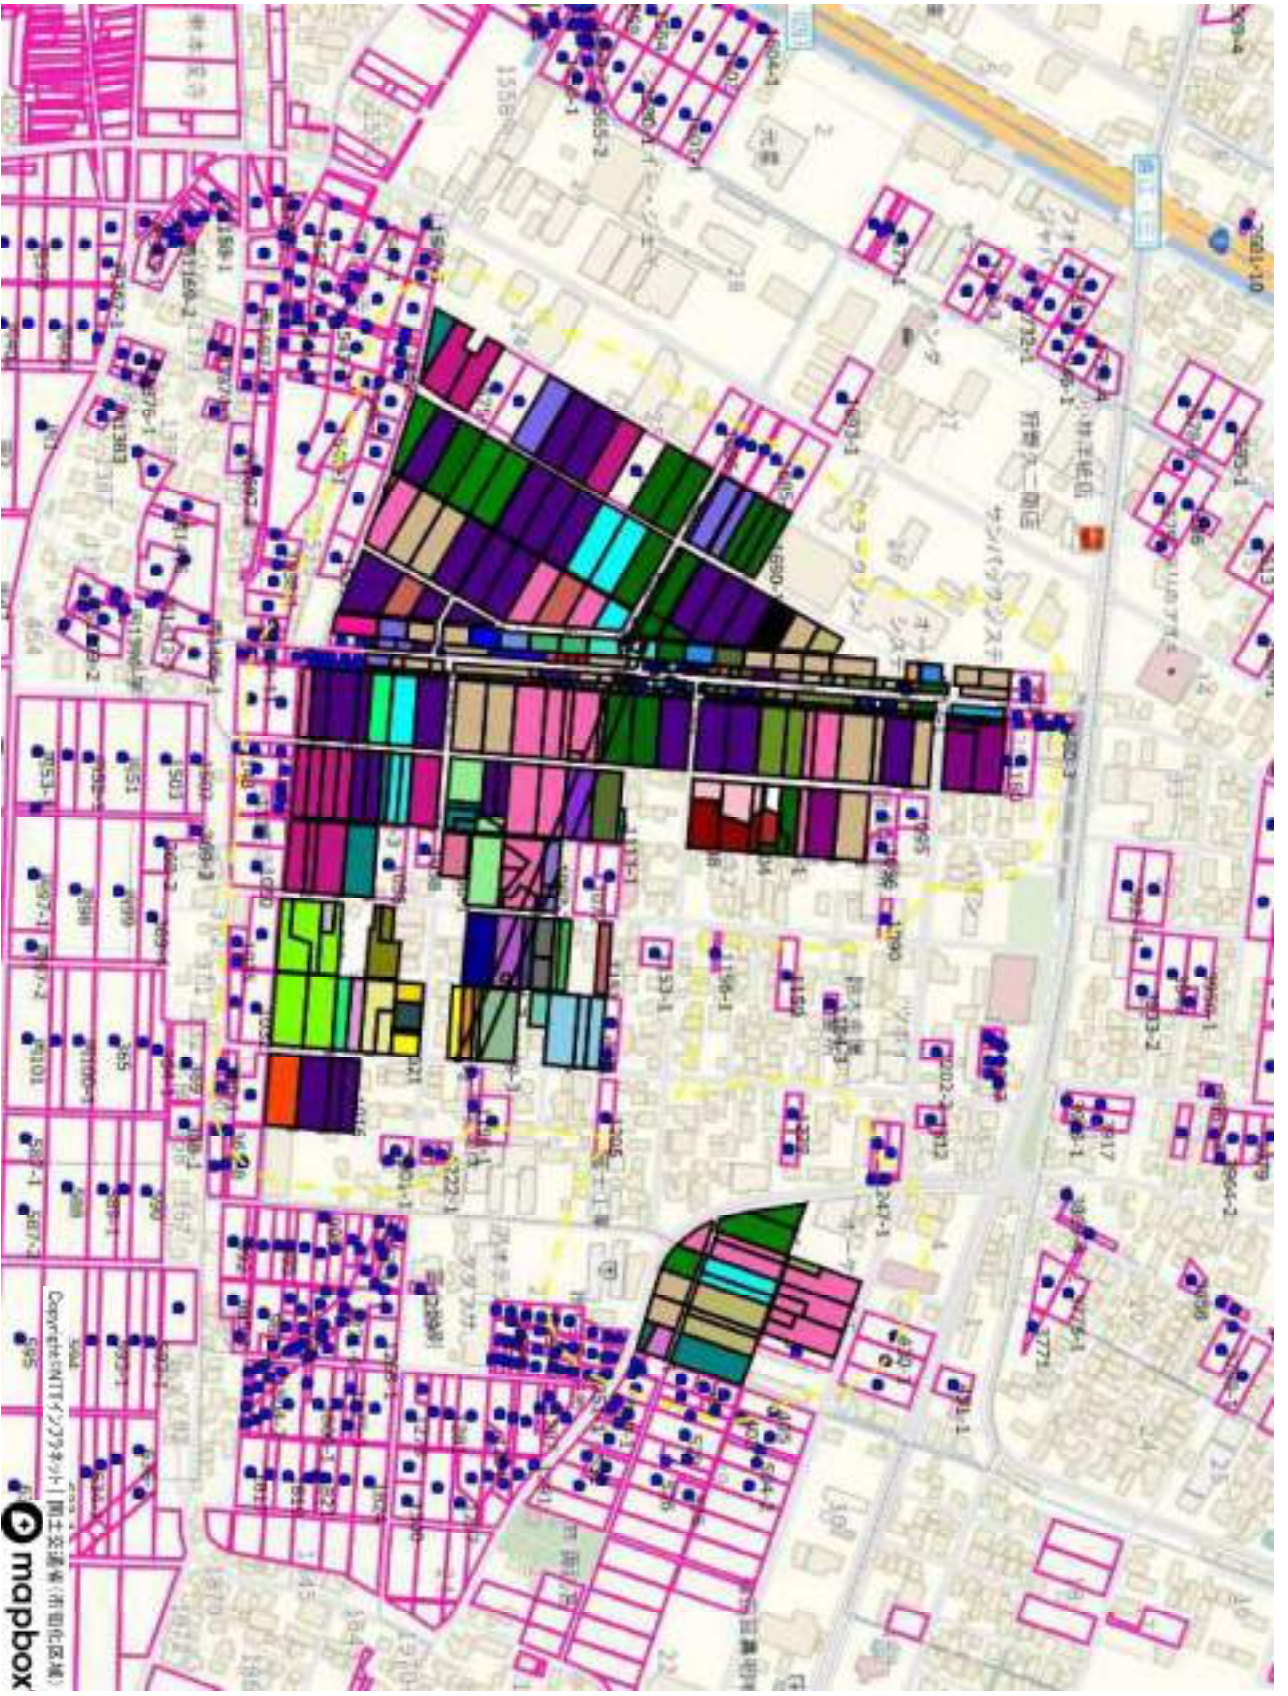

三条 1

1	嵐北地区	1
2	嵐南地区	9
3	塚野目地区	13
4	井栗地区	24
5	旭地区	40
6	大崎地区	46
7	保内地区	64
8	本成寺地区	74
9	月岡地区	104

1 嵐北地区

001_新光	3
002_新光町	4
003_嘉坪川	5
004_嘉坪川 2 丁目	6
005_石上 3 丁目	7
006_栗林	8

1 : 6336

目録地図

日標地図

1 : 5638

日籍地図

1 : 1788

日標地図

目録地図

1 : 5184

目録地図

1 : 9228

Copyright © 2017 Mapbox
Mapbox 株式会社 (東京都港区)

2 嵐南地区

007_西本成寺 2 丁目	11
008_土場	12

目録地図

1 : 4728

3 塚野目地区

009_塚野目	15
010_塚野目 3 丁目	17
011_塚野目 5 丁目	18
012_塚野目 6 丁目	19
013_大宮新田	20

目録地図

目標地図