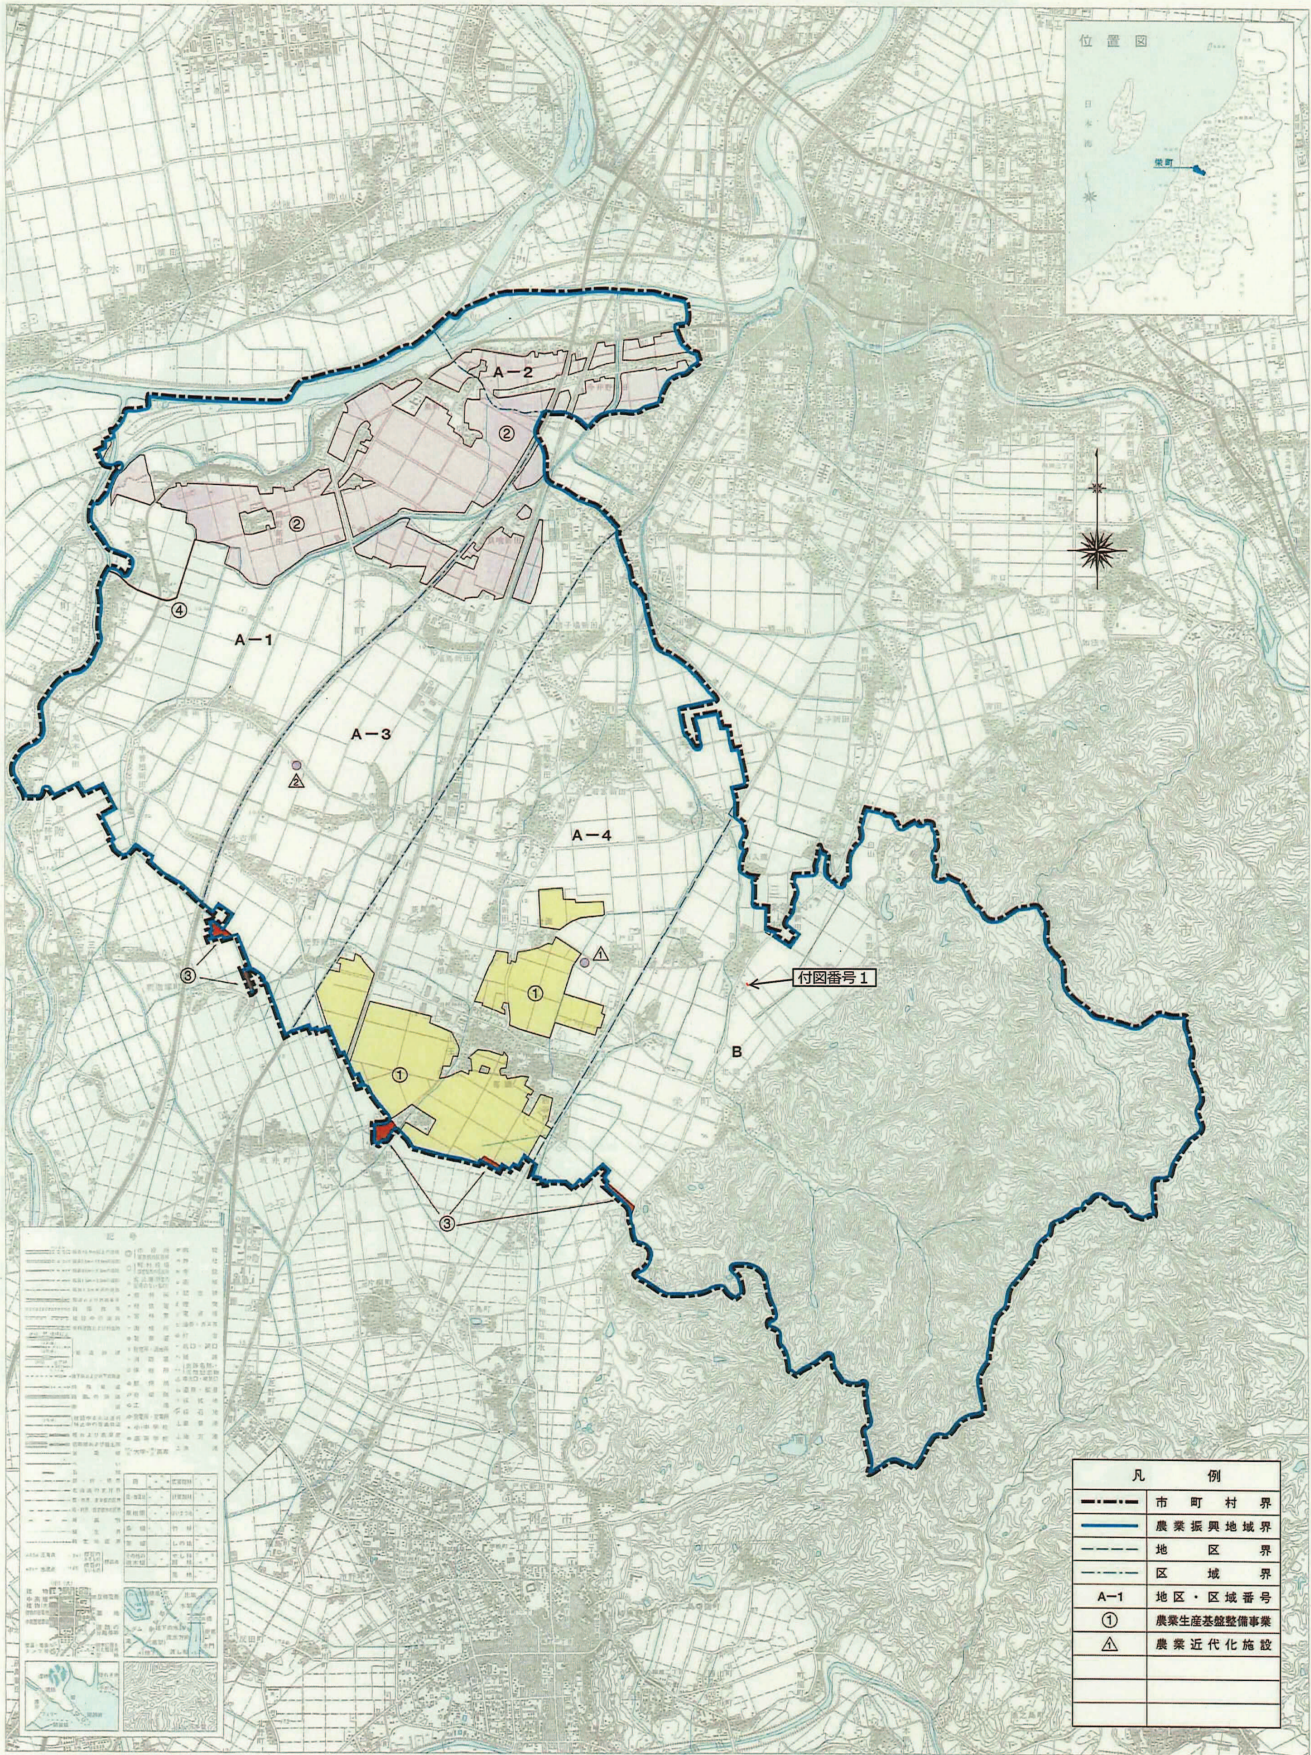

米農業振興地域整備計画

付図2号 農業生産基盤整備開発計画図

付図4号 農業近代化施設整備計画図

平成十四年作成