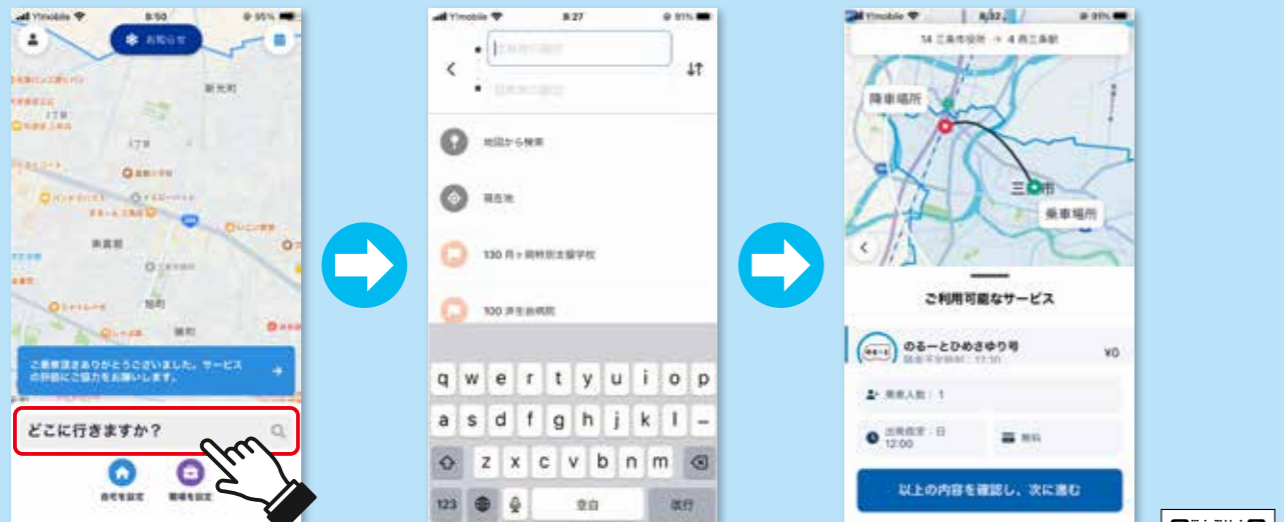

環境課 ☎34-5574

「のるーとさんじょう」を利用ください

運行時間 毎日 午前8時～午後6時

運行 市街地エリア

運賃 500円 (アプリから予約すると100円引き)

予約方法 電話☎46-8696、のるーとアプリ、LINEで予約ください。
*電話での受付は午前8時～正午と午後1時～5時です。
つながりにくい時間帯があります。時間を空けてかけ直してください。
*冬期間は積雪により到着が遅れることがあります。時間に余裕を持ってご利用ください。

アプリ LINE

App Store Google Play

- よくある質問**
- Q 運賃の割引はありますか。
 - A アプリやおでかけパスの利用で100円引きになります。

のるーとアプリでの予約方法

当ページ右上のQRコードからアプリをダウンロードし、会員登録ください。

*ホーム画面右上の📍をタップすると、予約状況が確認できます。

おでかけパスとは

市内在住の65歳以上か運転免許を返納した人が対象で、のるーとさんじょうのほかデマンド交通の運賃も割引になります。また、市内協賛店での特典も受けられます。
環境課、栄・下田各サービスセンターで申し込みでき、発行料は1,000円で、1年間有効です。

三条おしごとナビ

で仕事を探しませんか

商工課 ☎34-5610

三条おしごとナビは市が運営する就職情報サイトです。市内の求人掲載しています。

- ◎130社以上の企業が登録
- ◎動画で職場の雰囲気や仕事内容をチェック
- ◎サイトから直接ラクラク応募

三条おしごとナビ

防災行政無線の試験放送を行います

行政課 ☎34-5517