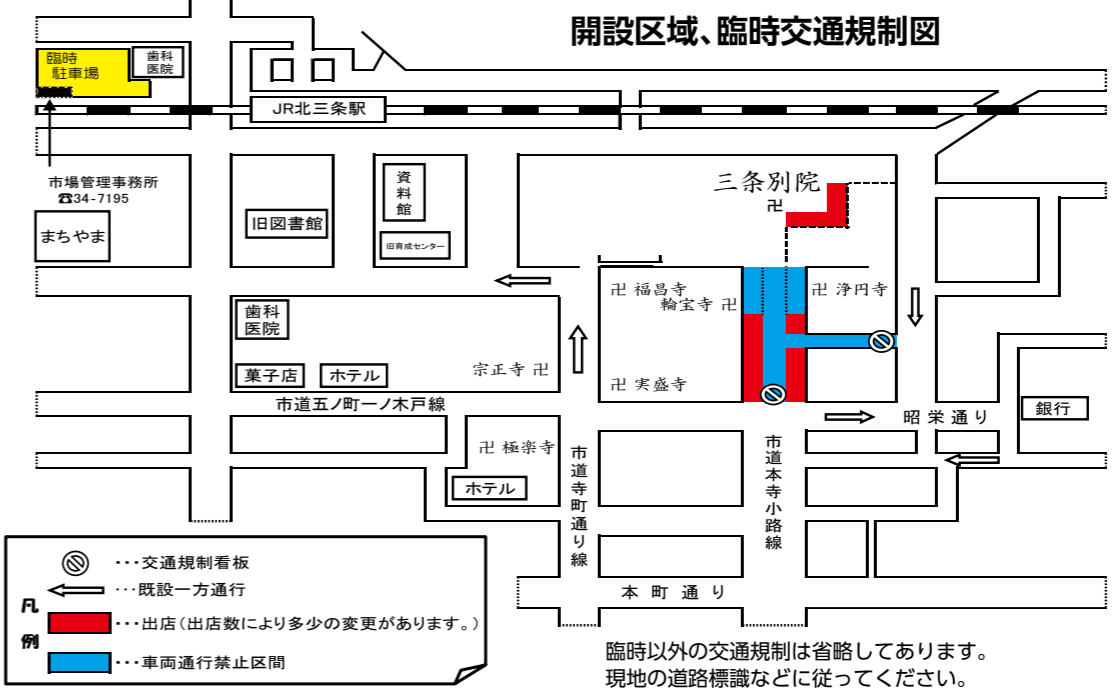

営業戦略室 ☎34-5605

2023栄ふるさと祭り

クライマックスには花火が夜空を彩り、特大スターメイン「栄の花火」がラストを飾ります。

とき…10月7日(土)
* 荒天時は大花火大会のみ8日(日)に延期し、
その他は中止します。

ところ…市役所栄庁舎前駐車場ほか

内容・時間…
・模擬店、すまいる縁日、ステージイベントなど 午前11時～
・大花火大会 午後6時30分～

お取り越し臨時露店市場 臨時交通規制

規制期間…11月5日(日) 午後1時～6日(月) 午後10時
 規制区間…三条別院周辺道路の一部
 臨時駐車場…中央市場駐車場(夜間は駐車できません。)
 *変更になることがあります。最新の情報はホームページで確認ください。

営業戦略室 ☎34-5605

ホームページ

臨時以外の交通規制は省略してあります。現地の道路標識などに従ってください。

図書館 今月の特集

まちやま 32-0657

ところ…図書館栄・下田各分館
・食欲の秋
レシピ本など、食べ物に関する本を集めました。
・秋の本(児童向け)
秋を楽しむ本を集めました。

まちやま イベント情報

まちやま 32-0657

ホームページ

歴史民俗産業資料館 常設展テーマ別解説会

歴史民俗産業資料館 ☎33-4446

とき・テーマ…
・10月7日(土)～9日(月・祝) 遺跡と遺物
・10月14日(土)、15日(日) 災害と河川
・10月21日(土)、22日(日) 武徳殿
・10月28日(土)、29日(日) 鍛冶・商業と風

*時間は午前10時30分と午後1時30分(15分程度)