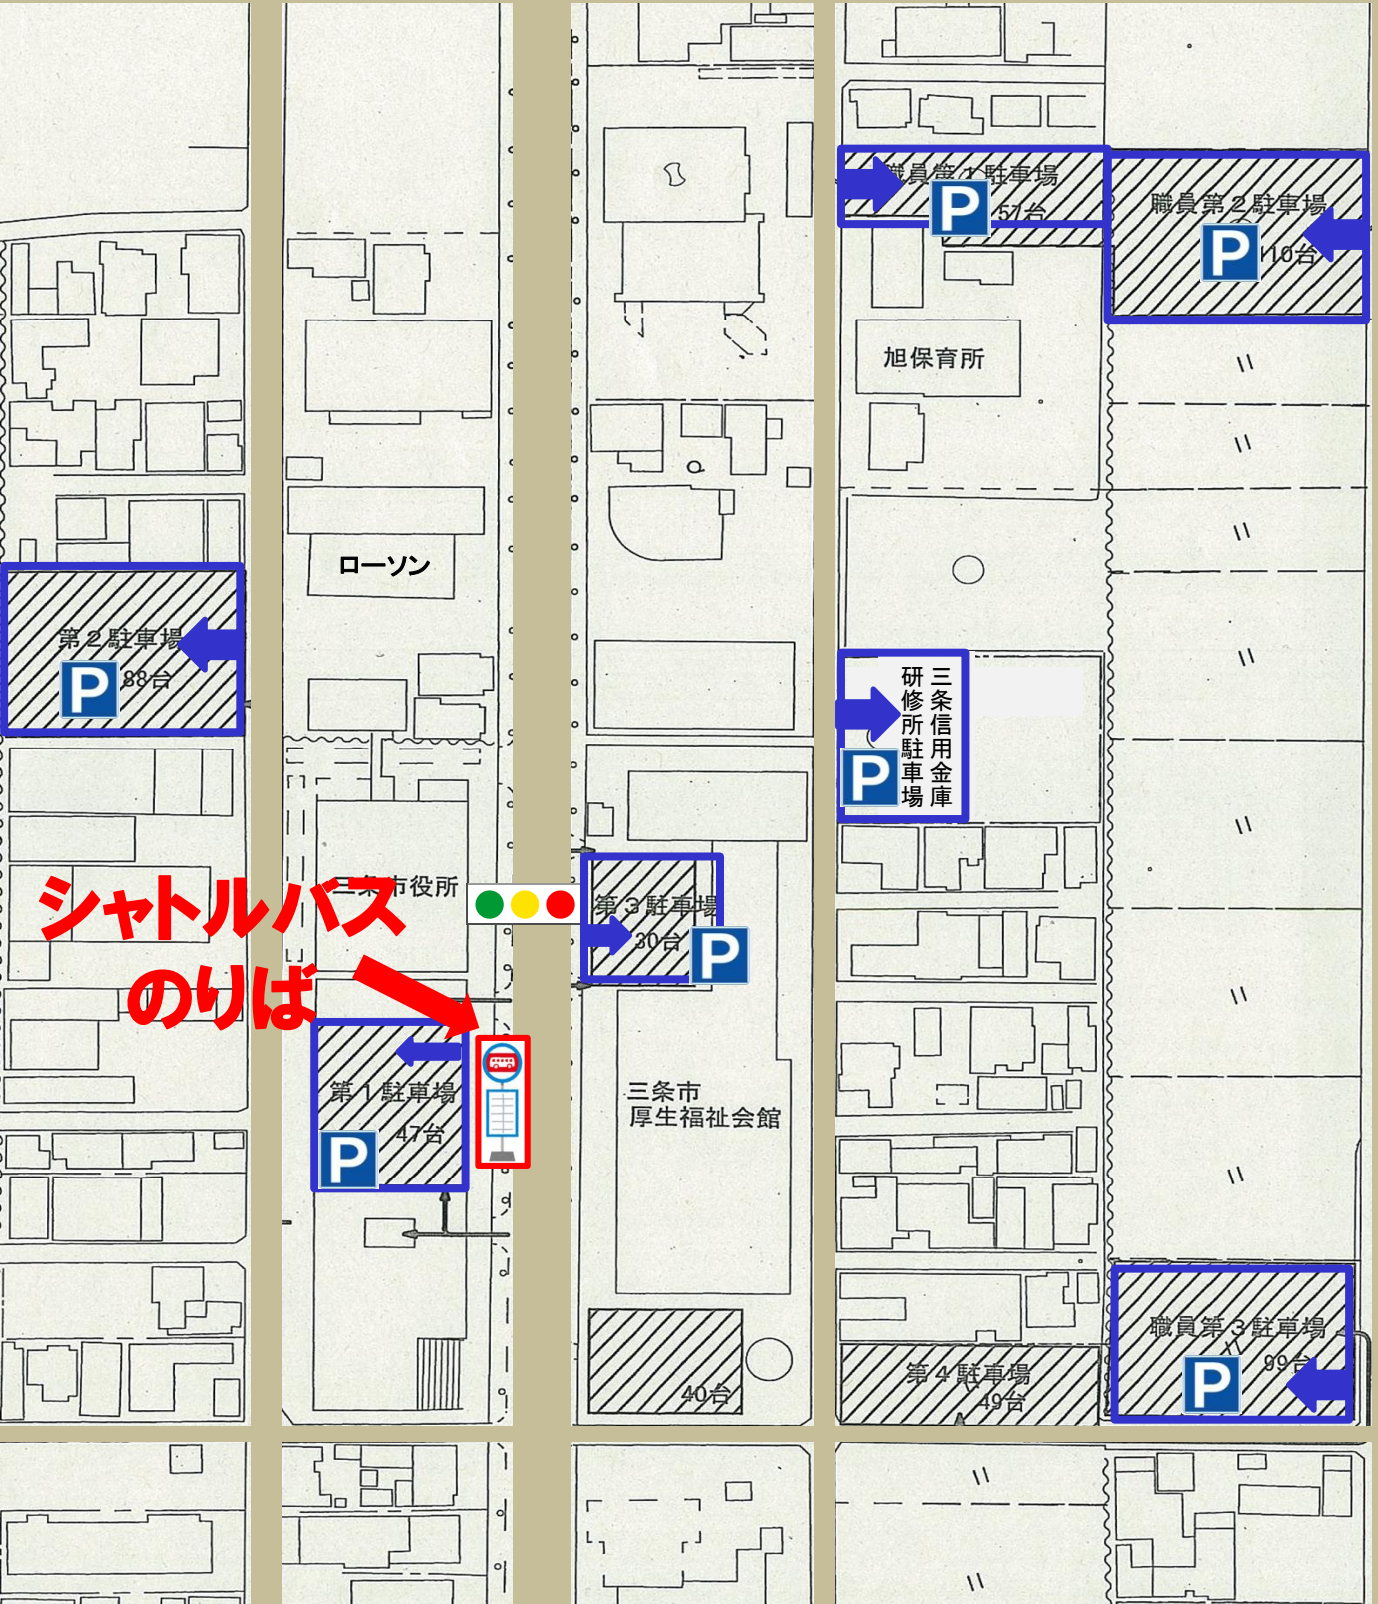

三条クラフトフェア臨時駐車場16日(日)

16日の駐車場は、新潟プロレスさんと共同利用です。

(三条市役所)

第2産業道路警察署前より

至 燕市

【市役所通り】

国道289号

至 下田

シャトルバス
のりば