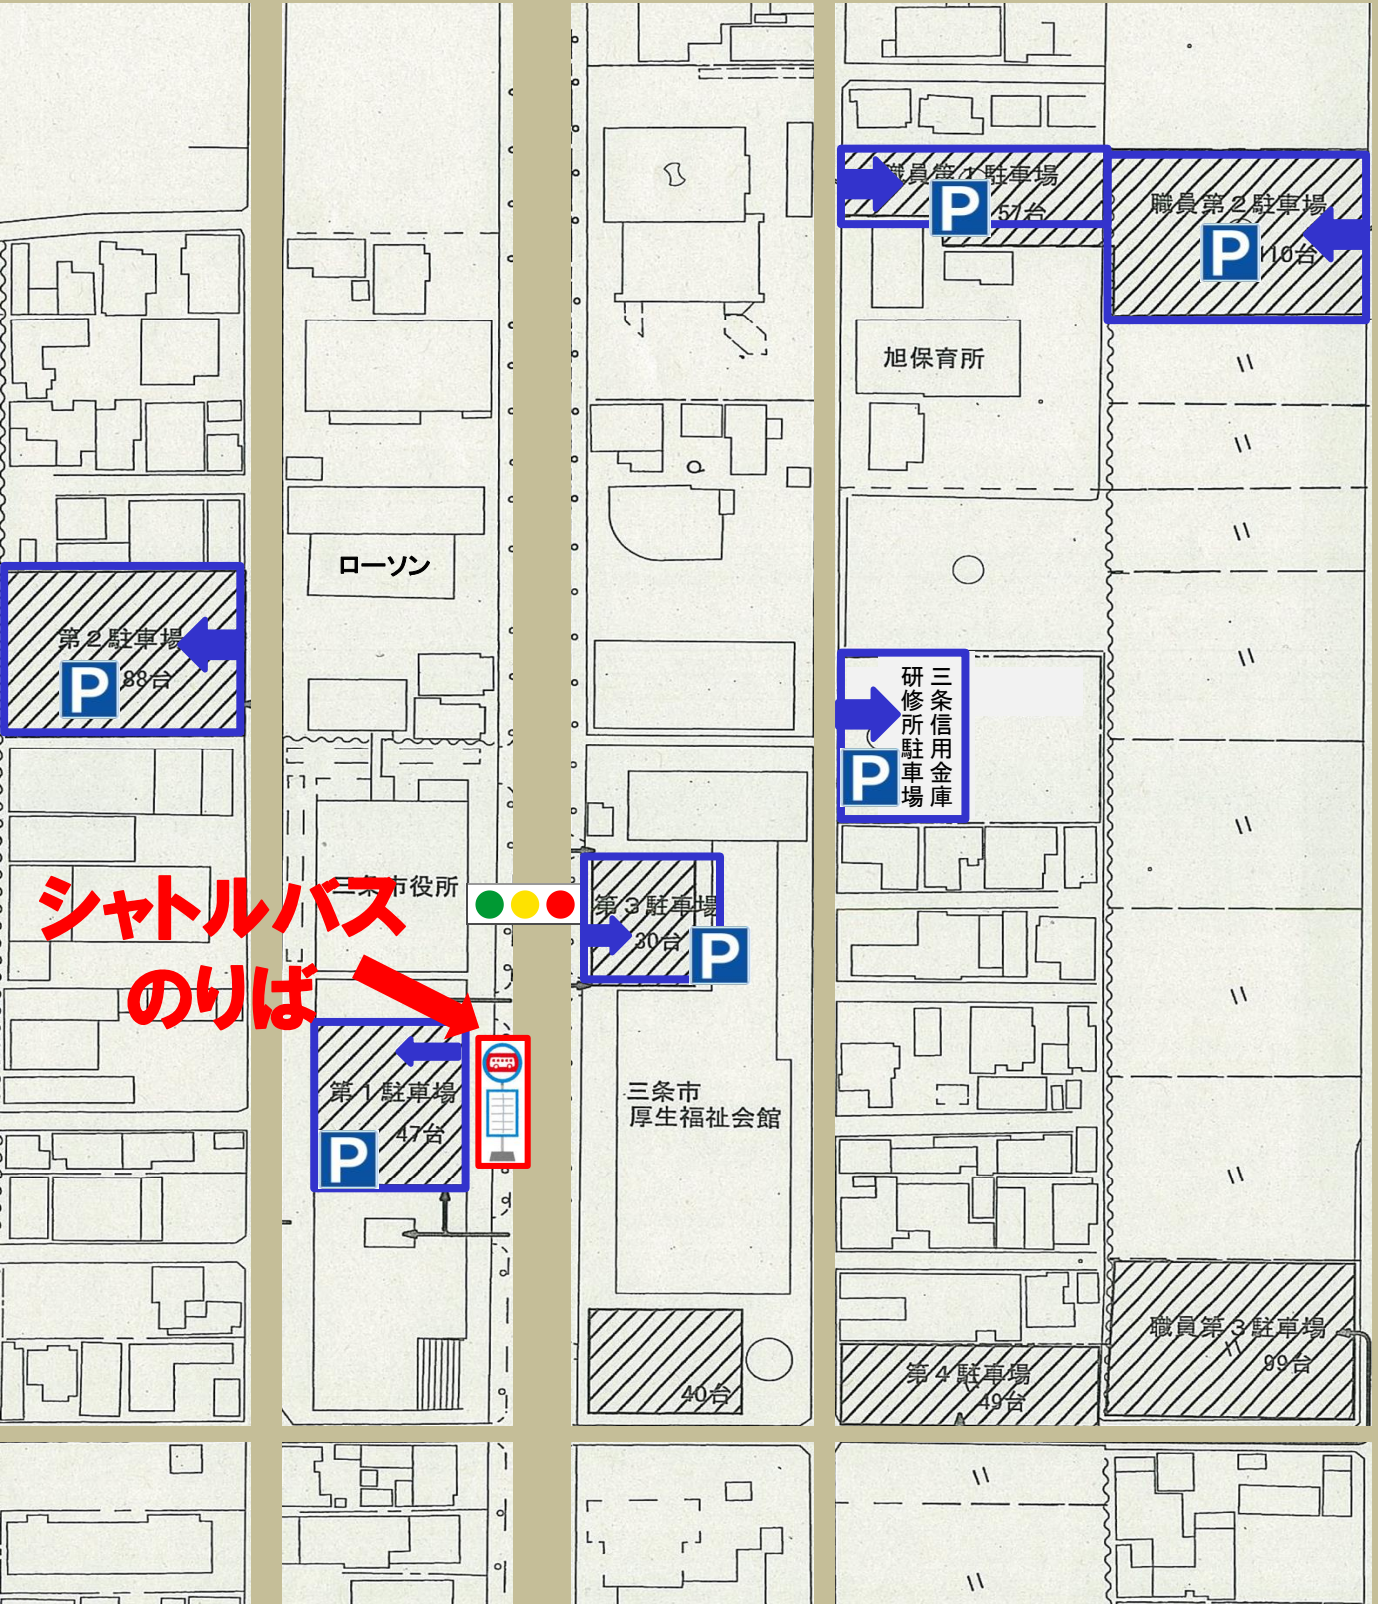

# 三条クラフトフェア臨時駐車場15日(土)

(三条市役所)

第2産業道路警察署前より

至 燕市

【市役所通り】

国道289号

至 下田

シャトルバス  
のりば