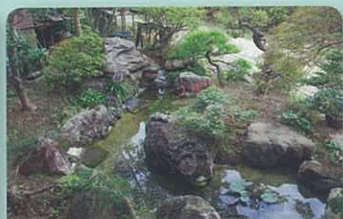

保内公園の茶室

5 溪風園
三條市上保内乙525-7 TEL.0256-38-8389