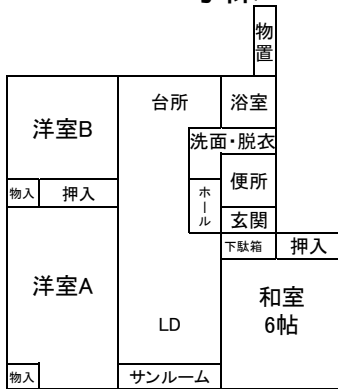

市営住宅間取図

島田建替住宅

南四日町市営住宅

A棟

B・C・D棟

月岡百川住宅
1・6号棟

2号棟

3号棟

4・5号棟

曲淵住宅

A棟

洋室 (1)	玄関	P.S.
		便所
洋室(2)	ホール	浴室
		洗面・脱衣
和室 6帖		DK
バルコニー	サンルーム	

B棟

P.S.	玄関	洋室
便所		
浴室		
洗面・脱衣		
DK		和室 6帖
サンルーム	バルコニー	

C棟

P.S.	浴室	洗面・脱衣	DK	サンルーム
便所				
玄関	ホール	和室 6帖		
			バルコニー	