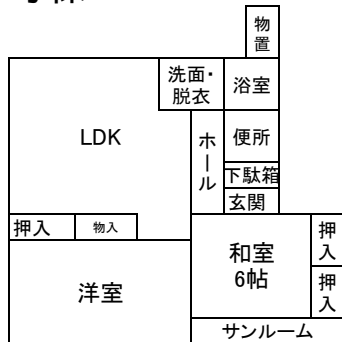

市営住宅間取図

島田建替住宅

南四日町市営住宅

A棟

B・C・D棟

月岡百川住宅
1・6号棟

2号棟

3号棟

4・5号棟

曲淵住宅

A棟

洋室 (1)	玄関	P.S.
		便所
洋室(2)	ホール	浴室
		洗面・脱衣
和室 6帖		DK
バルコニー	サンルーム	

B棟

P.S.	玄関	洋室
便所		
浴室		
洗面・脱衣		
DK		和室 6帖
サンルーム	バルコニー	

C棟

P.S.	浴室	洗面・脱衣	DK	サンルーム
便所				
玄関	ホール	和室 6帖		
			バルコニー	