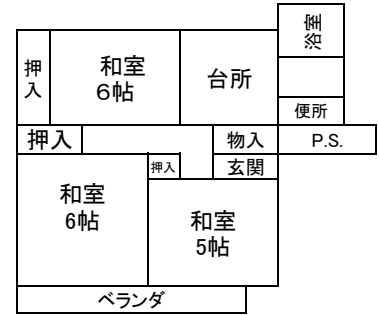

市営住宅間取図

島田建替住宅

南四日町市営住宅

A棟

B・C・D棟

月岡百川住宅
1・6号棟

2号棟

3号棟

4・5号棟

曲淵住宅

A棟

洋室 (1)	玄関	P.S.
		便所
洋室(2)	ホール	浴室
		洗面・脱衣
和室 6帖		DK
バルコニー	サンルーム	

B棟

P.S.	玄関	洋室
便所		
浴室		
洗面・脱衣		
DK		和室 6帖
サンルーム	バルコニー	

C棟

P.S.	浴室	洗面・脱衣	DK	サンルーム
便所				
玄関	ホール	和室 6帖		
			バルコニー	