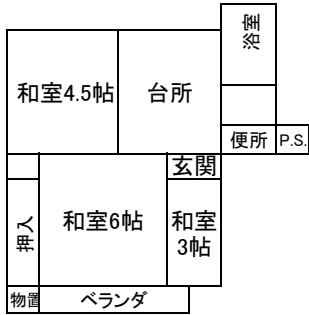

市営住宅間取図

島田建替住宅

南四日町市営住宅

A棟

B・C・D棟

月岡百川住宅
1・6号棟

2号棟

3号棟

4・5号棟

曲淵住宅

A棟

洋室 (1)	玄関	P.S.
		便所
洋室(2)	ホール	浴室
		洗面・脱衣
和室 6帖		DK
バルコニー	サンルーム	

B棟

P.S.	玄関	洋室
便所		
浴室		
洗面・脱衣		
DK		和室 6帖
サンルーム	バルコニー	

C棟

P.S.	浴室	洗面・脱衣	DK	サンルーム
便所				
玄関	ホール	和室 6帖		
			バルコニー	