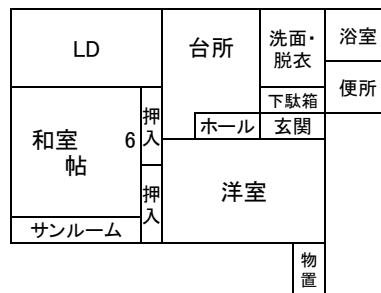

市営住宅間取図

島田建替住宅

南四日町市営住宅

A棟

B・C・D棟

月岡百川住宅
1・6号棟

2号棟

3号棟

4・5号棟

曲淵住宅

A棟

洋室 (1)	玄関	P.S.
		便所
洋室(2)	ホール	浴室
		洗面・脱衣
和室 6帖		DK
バルコニー	サンルーム	

B棟

P.S.	玄関	洋室
便所		
浴室		
洗面・脱衣		
DK		和室 6帖
サンルーム	バルコニー	

C棟

P.S.	浴室	洗面・脱衣	DK	サンルーム
便所				
玄関	ホール	和室 6帖		
			バルコニー	