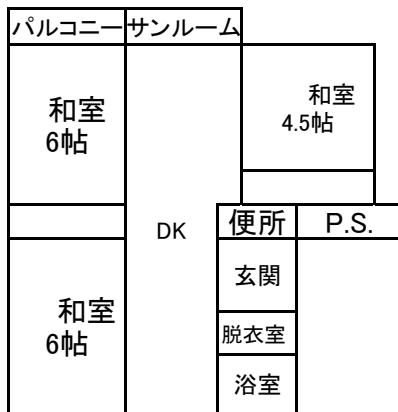

# 県営住宅間取図

西大崎県営住宅  
1~2・4~7棟

北入蔵県営住宅  
1~4号棟

南四日町県営住宅

1・2号棟

3・4号棟