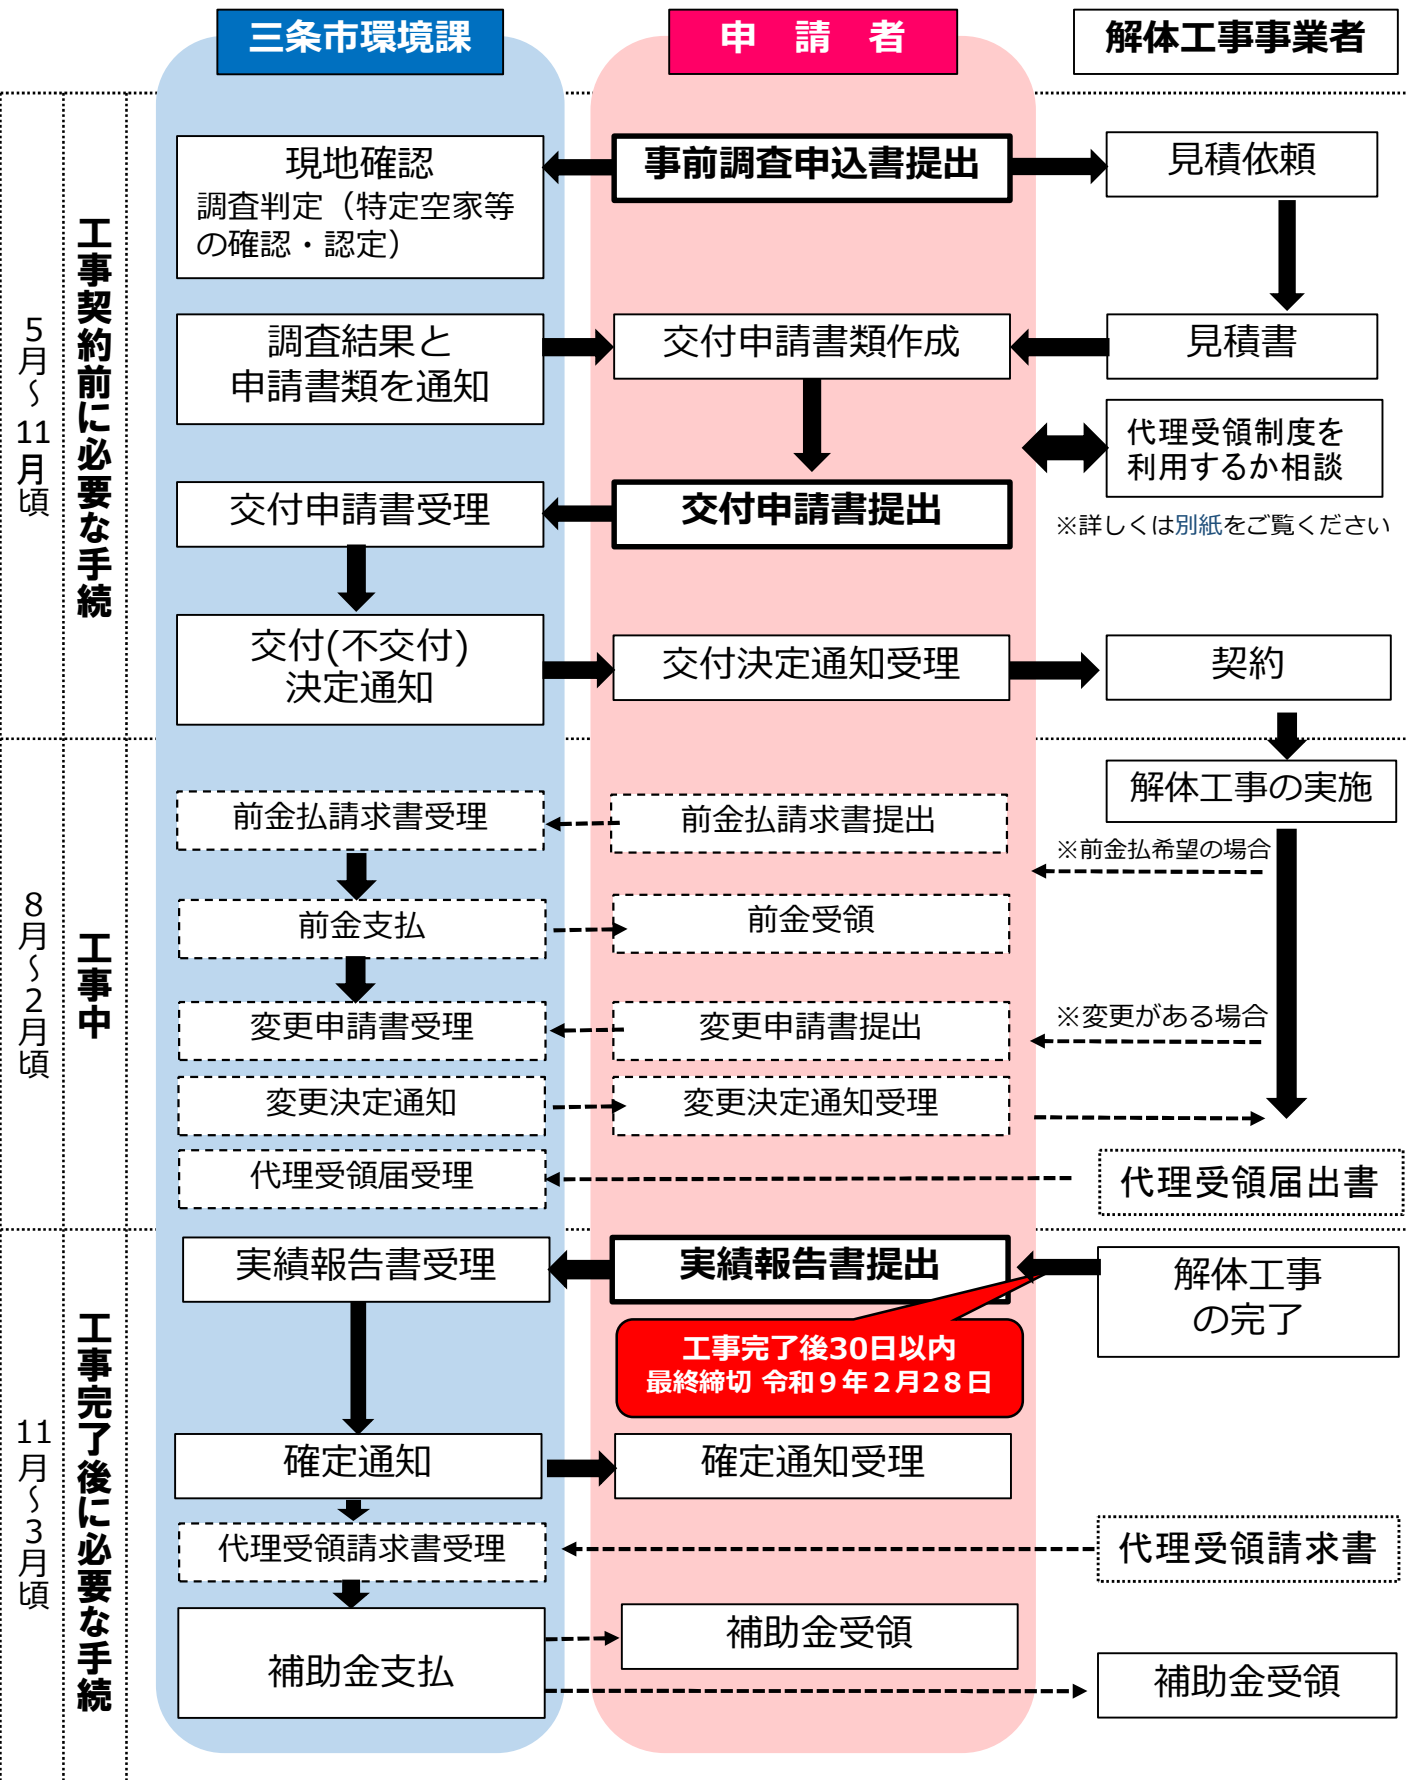

# 三条市特定空家等及び管理不全空家等解体費補助金交付 手続の流れ

受付けは、原則、申請いただく先着順となります。  
 ※予算額に達した時点で締め切ります。

※上記は、一般的なケースを想定した場合の流れです。予算状況等により時期が異なる場合があります。