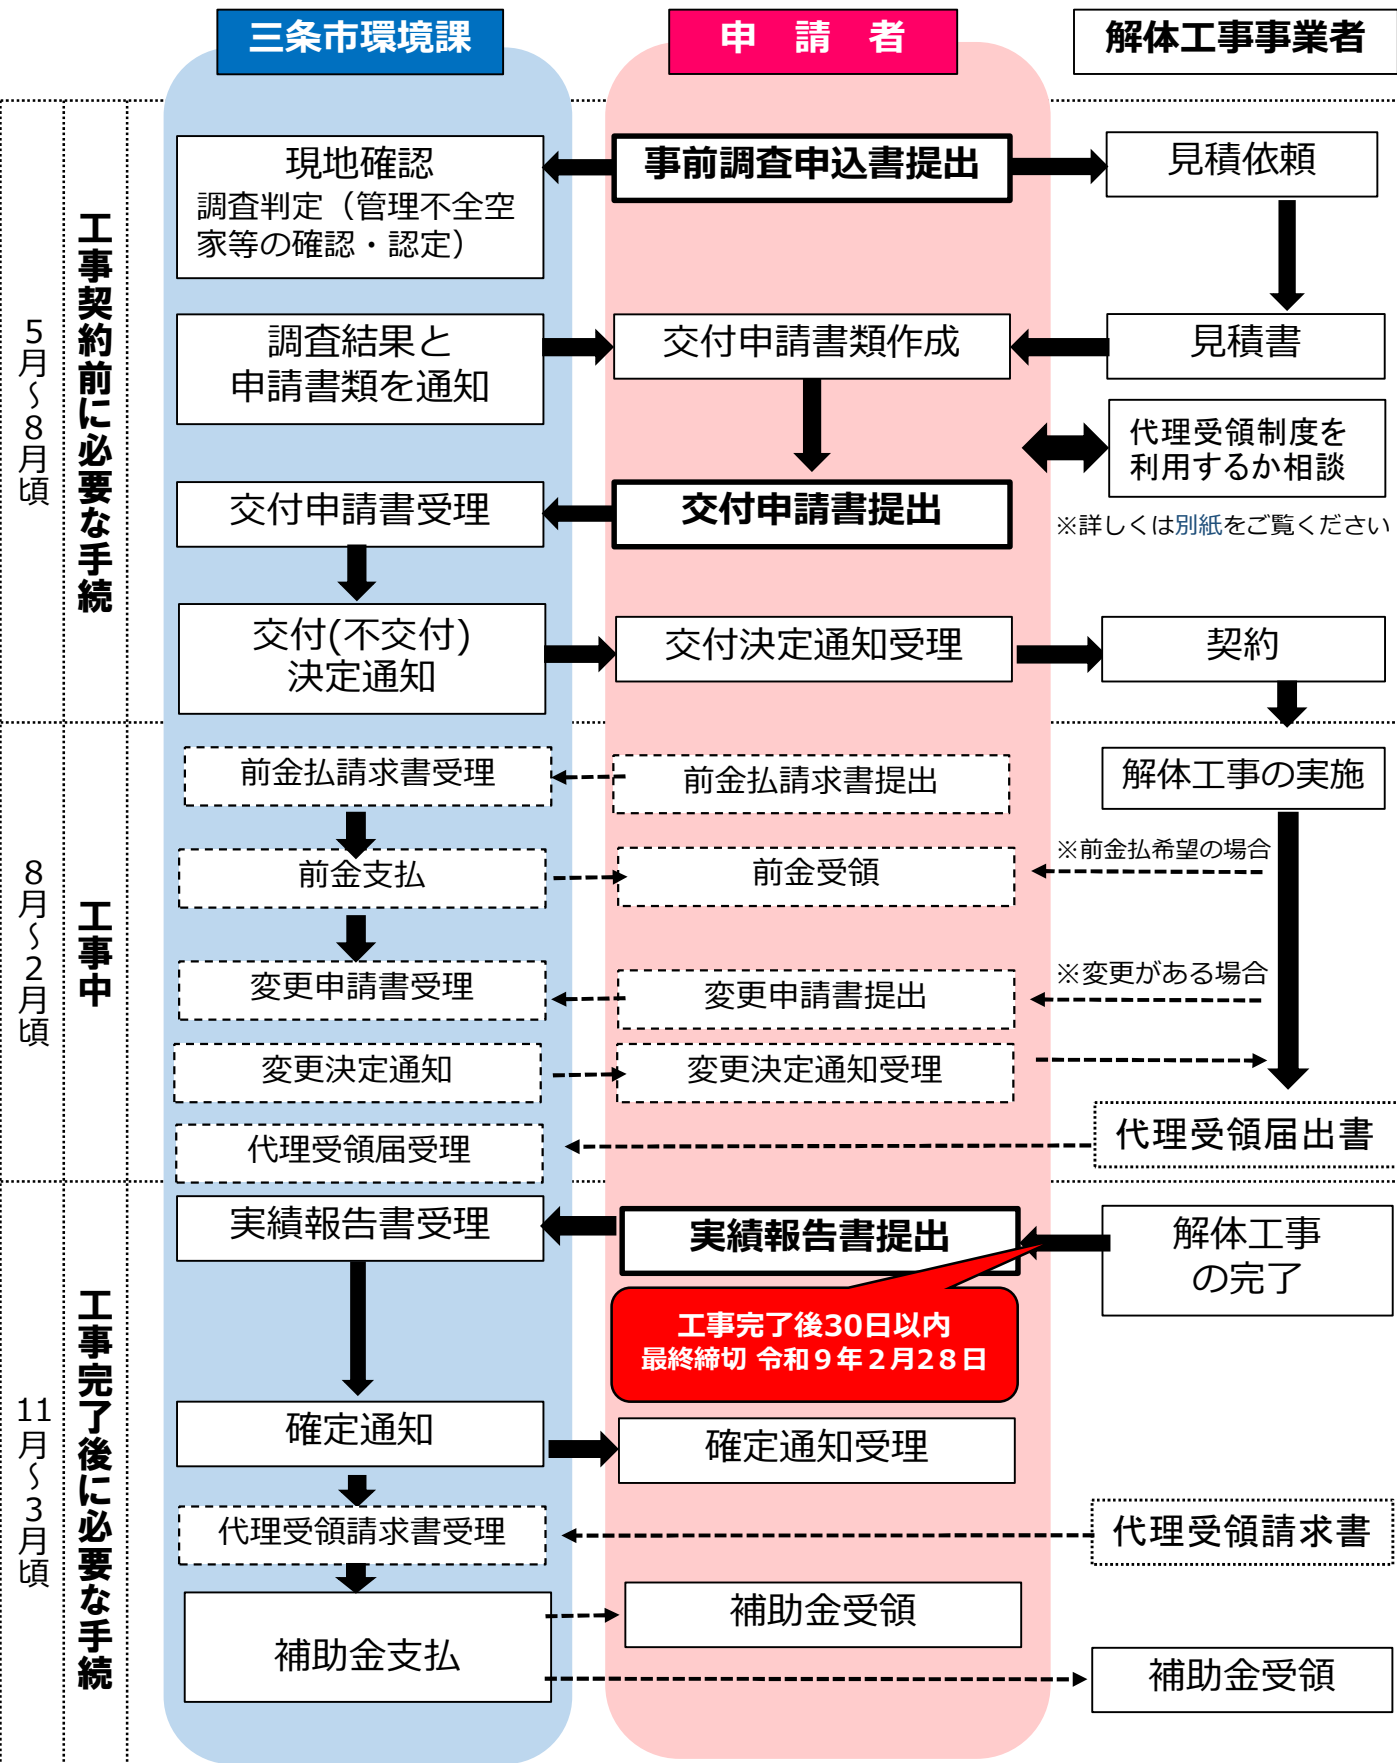

三条市管理不全空家等解体費補助金交付 手続の流れ

受付けは、原則、申請いただく先着順となります。
 ※予算額に達した時点で締め切ります。

※上記は、一般的なケースを想定した場合の流れです。予算状況等により時期が異なる場合があります。