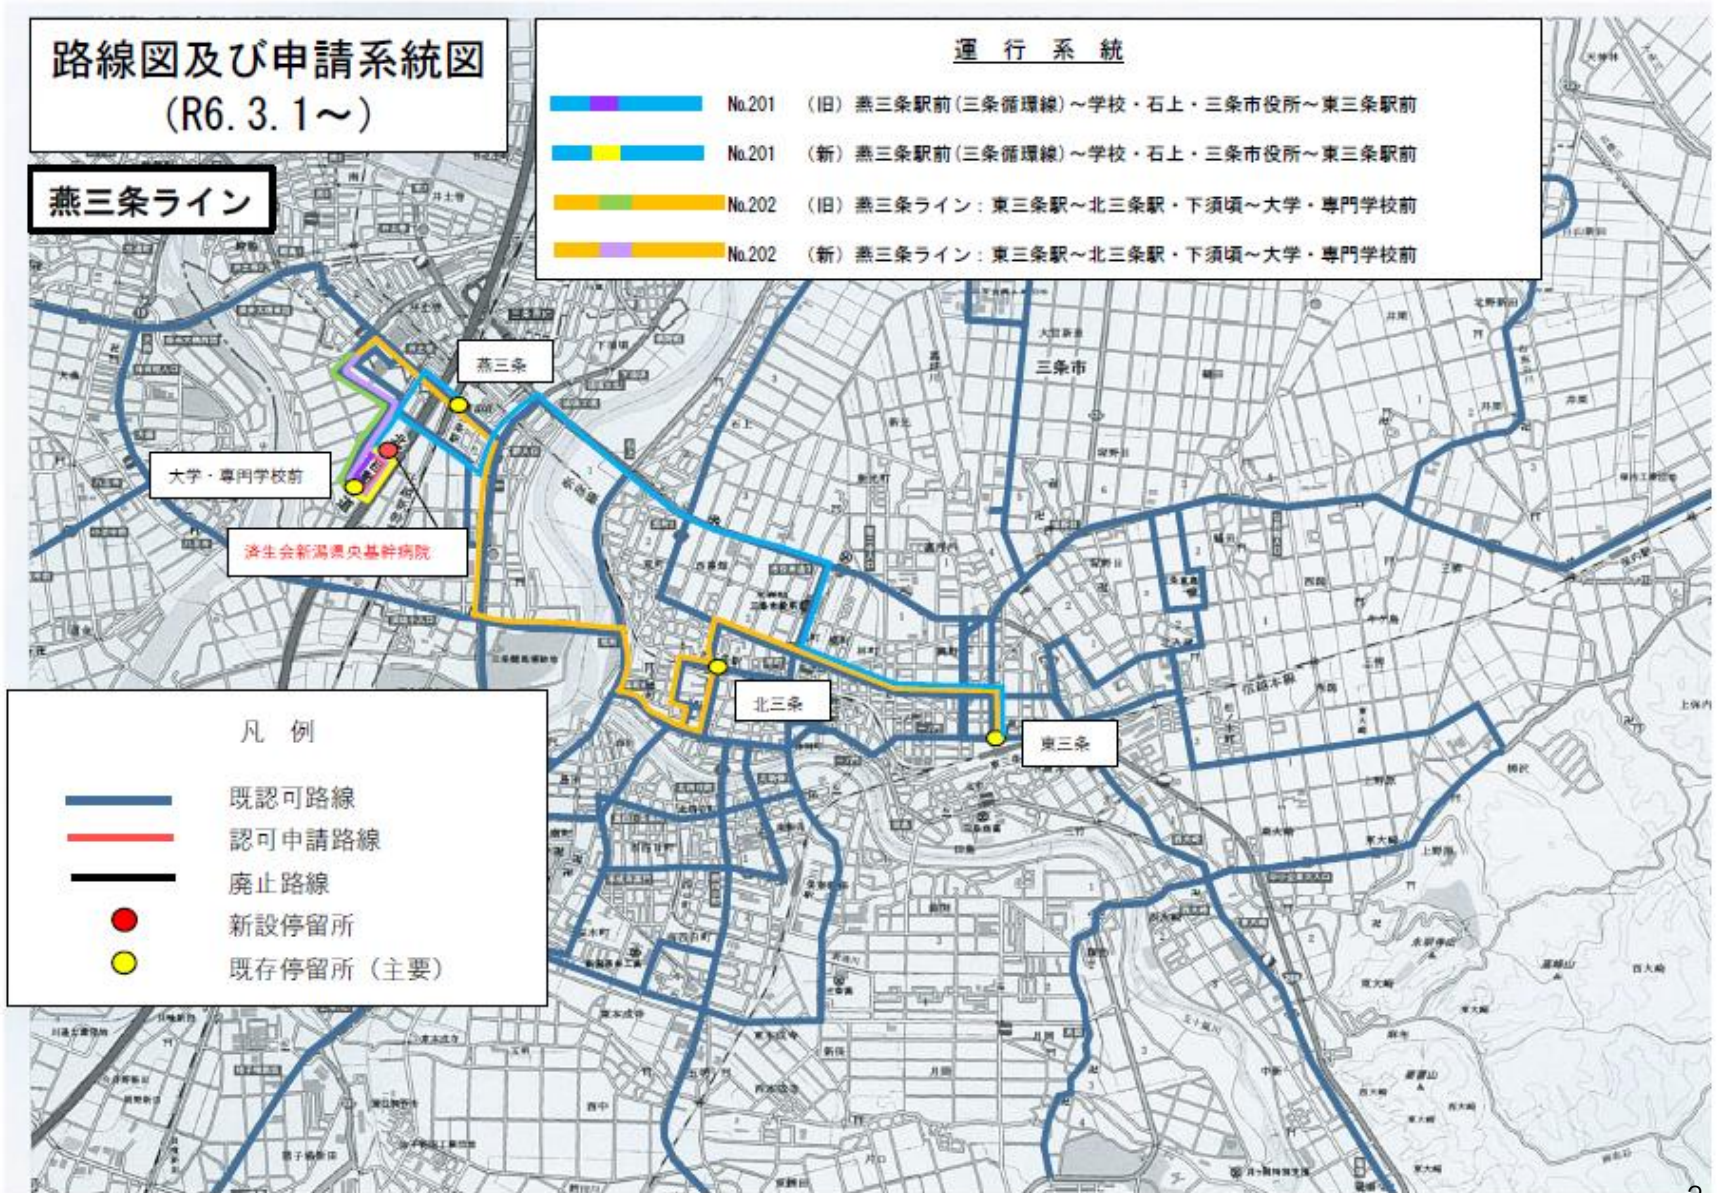

済生会新潟県央基幹病院 開院後