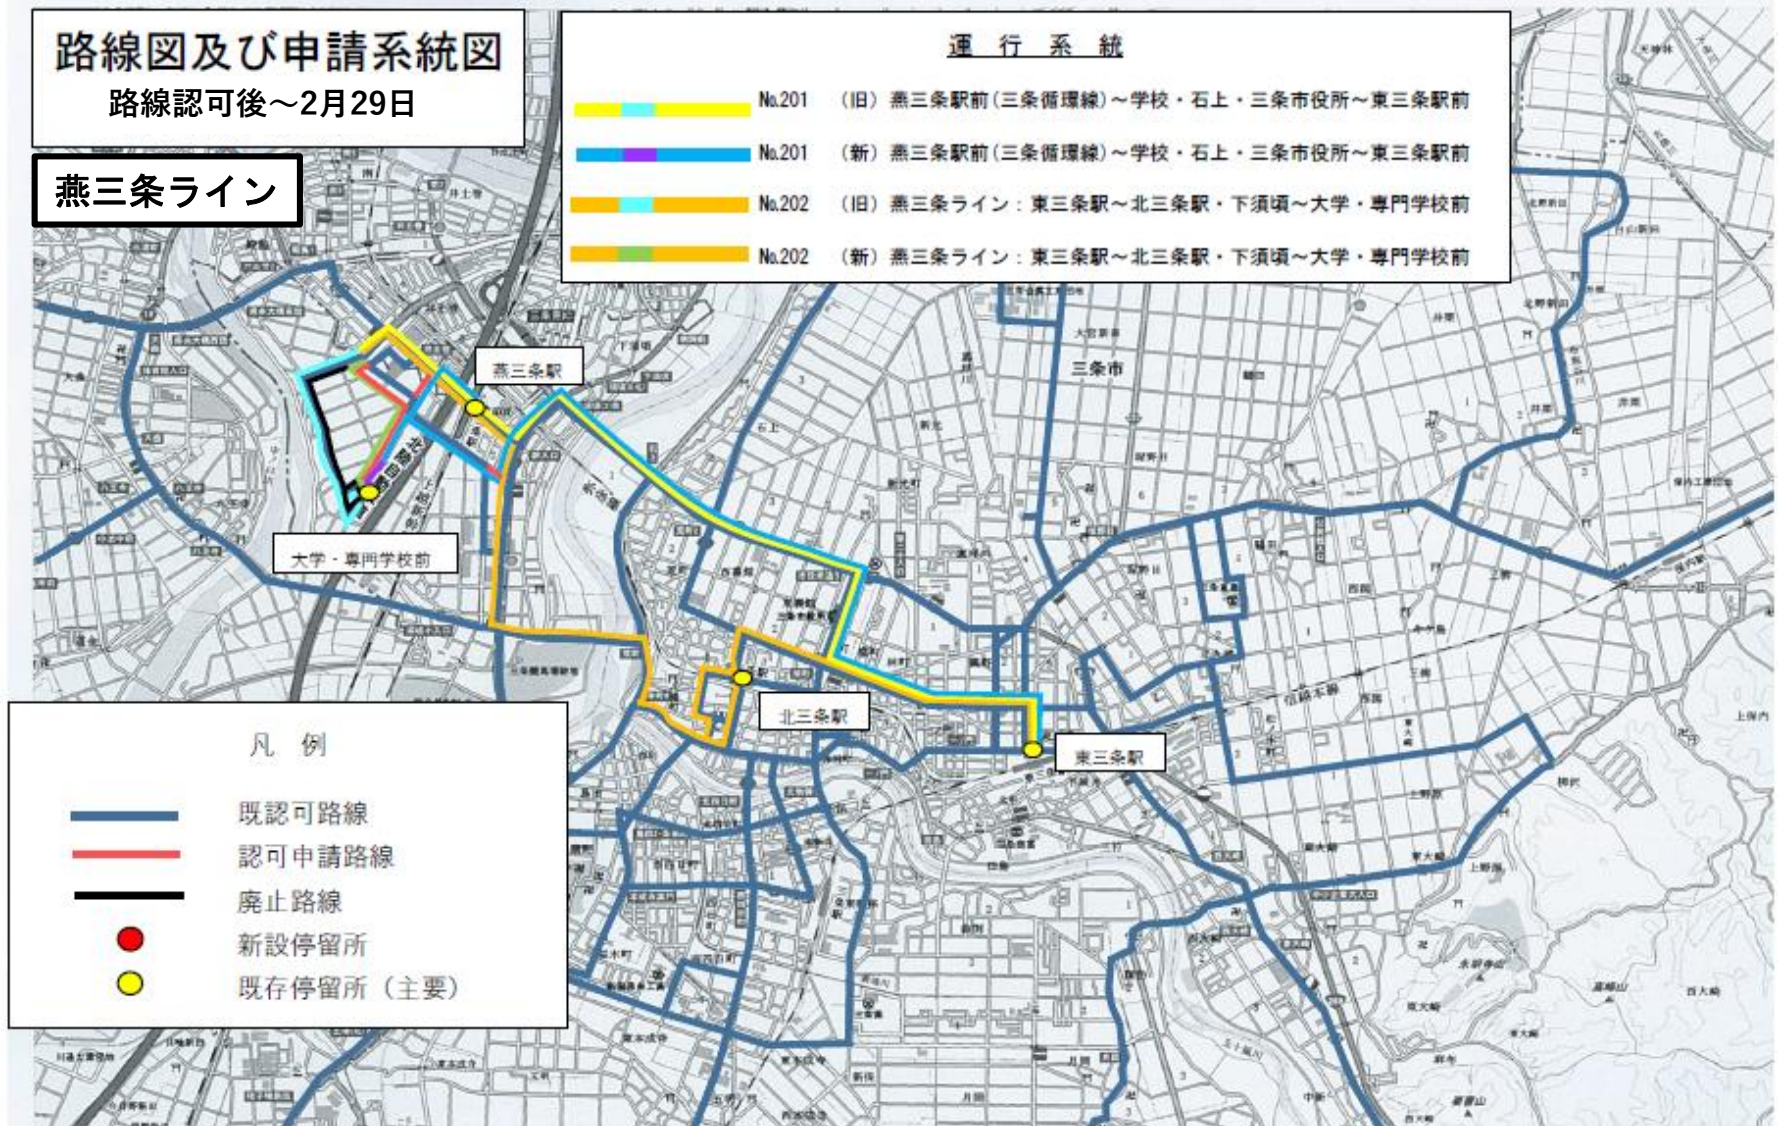

済生会新潟県央基幹病院 開院前

(令和6年12月26日に同病院前の道路が共用開始されたため、経路変更を行うもの)

資料No.5-2

【協議事項】

路線図及び申請系統図

路線認可後～2月29日

燕三条ライン

運行系統

	No.201	(旧) 燕三条駅前(三条循環線)～学校・石上・三条市役所～東三条駅前
	No.201	(新) 燕三条駅前(三条循環線)～学校・石上・三条市役所～東三条駅前
	No.202	(旧) 燕三条ライン：東三条駅～北三条駅・下須項～大学・専門学校前
	No.202	(新) 燕三条ライン：東三条駅～北三条駅・下須項～大学・専門学校前

凡例

- 既認可路線
- 認可申請路線
- 廃止路線
- 新設停留所
- 既存停留所(主要)