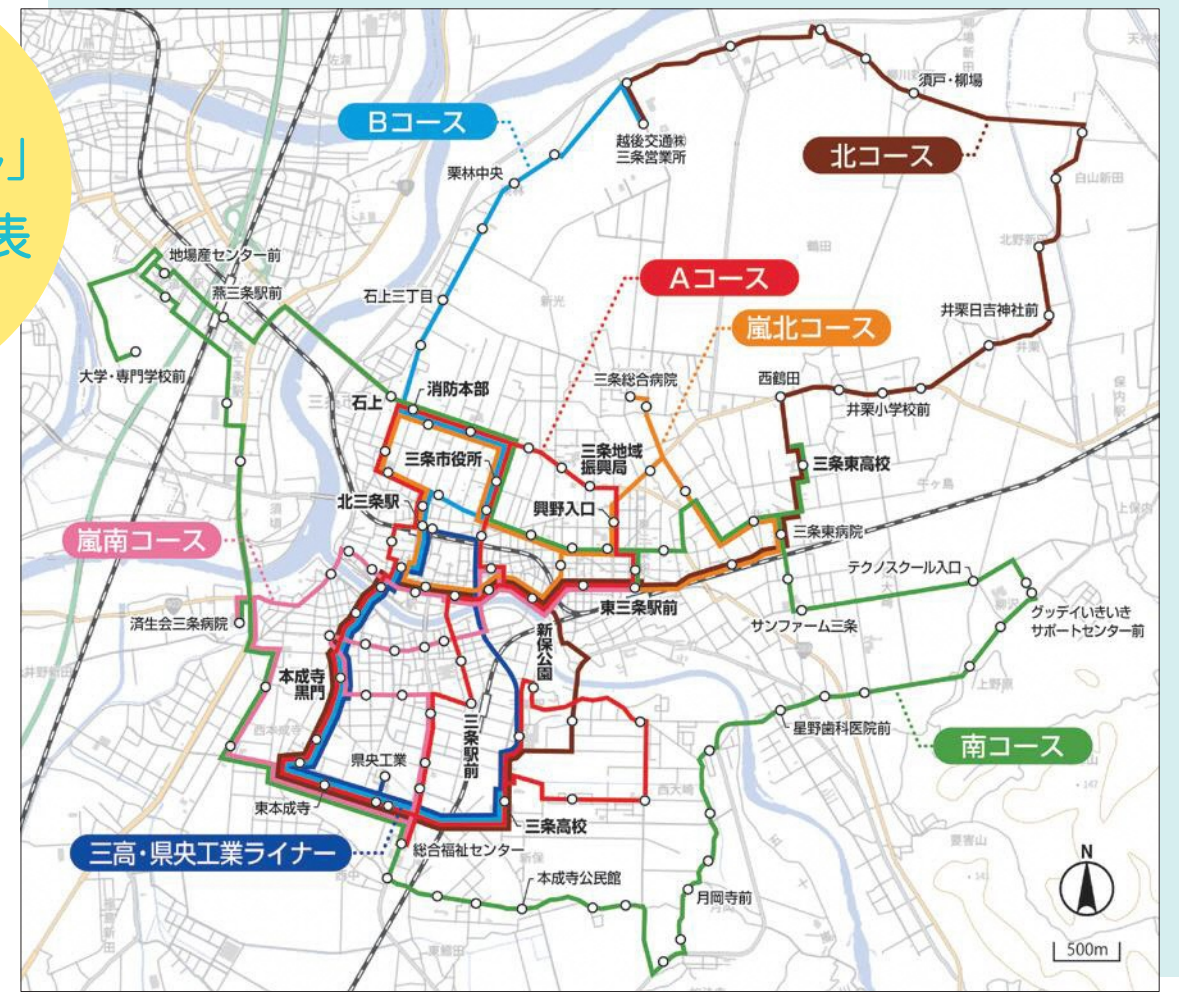

北コース

三條営業所	7:35
三貫地日吉神社	7:35
三貫地ふれあいセンター	7:36
柳川若宮神社	7:38
柳川緑地(公園)	7:38
須戸・柳場	7:40
白山	7:42
白山上	7:42
北野	7:43
井栗日吉神社前	7:44
第四中学校入口	7:45
西湯	7:47
井栗小学校前	7:48
鶴田	7:49
西鶴田	7:50
三條東高校	7:51
三條東病院	7:53
ハローワーク入口	7:53
東三條駅前	8:00
一ノ木戸	8:00
曲淵	8:07
三條高校	8:10
あまの整形外科前	8:12
市民プール	8:12
東本成寺	8:13
桜木町	8:14
桜木町中央	8:14
本成寺黒門	8:16
由利	8:17
御蔵橋北詰	8:17
本町三丁目	8:18
本町一丁目	8:19
神明町	8:20
一ノ木戸商店街	8:23
一ノ木戸	8:26
東三條駅前	8:31

三高・県央工業ライナー(往路)

北三條駅	8:03
中央公民館	↓
御蔵橋北詰	8:06
由利	8:06
本成寺黒門	8:09
桜木町中央	8:09
桜木町	8:10
東本成寺	8:10
市民プール	8:11
あまの整形外科前	8:11
三條高校	8:14

三高・県央工業ライナー(復路)

県央工業	17:05
三條高校	17:10
北三條駅	17:18

三高・県央工業ライナーにつきましては、詳しくは三條市ホームページでご確認ください。

嵐北コース

東三條駅前	9:00	9:50	10:40
ハローワーク入口	9:02	9:52	10:42
三條東病院	9:03	9:53	10:43
北入蔵一丁目	9:05	9:55	10:45
三條労働基準監督署	9:07	9:57	10:47
三條病院入口	9:09	9:59	10:49
三條総合病院	9:12	10:02	10:52
三條病院入口	9:12	10:02	10:52
塚野目入口	9:14	10:04	10:54
興野入口	9:17	10:07	10:57
興野一丁目	9:18	10:08	10:58
興野二丁目	9:19	10:09	10:59
林町	9:20	10:10	11:00
三條郵便局	9:22	10:12	11:02
三條市役所	9:23	10:13	11:03
第三中学校グラウンド前	9:26	10:16	11:06
イオン三條店前	9:27	10:17	11:07
消防本部	9:28	10:18	11:08
荒町二丁目	9:29	10:19	11:09
体育文化会館	9:30	10:20	11:10
裏館コミュニティセンター	9:31	10:21	11:11
北三條駅	9:32	10:22	11:12
中央公民館	9:33	10:23	11:13
本町三丁目	9:34	10:24	11:14
本町一丁目	9:35	10:25	11:15
神明町	9:36	10:26	11:16
一ノ木戸商店街	9:37	10:27	11:17
池田耳鼻前	9:38	10:28	11:18
興野二丁目	9:39	10:29	11:19
興野一丁目	9:40	10:30	11:20
東三條一丁目	9:42	10:32	11:22
東三條駅前	9:45	10:35	11:25

嵐南コース

東三條駅前	9:00	9:50	10:40
一ノ木戸	9:02	9:52	10:42
一ノ木戸商店街	9:03	9:53	10:43
神明町	9:04	9:54	10:44
本町一丁目	9:05	9:55	10:45
本町四丁目	9:06	9:56	10:46
本町五丁目	9:07	9:57	10:47
本町六丁目	9:08	9:58	10:48
島田三叉路	9:09	9:59	10:49
済生会三條病院	9:13	10:03	10:53
杉の子工房前	9:18	10:08	10:58
さとう栄整形外科前	9:19	10:09	10:59
東本成寺	9:21	10:11	11:01
市民プール	9:22	10:12	11:02
あまの整形外科前	9:22	10:12	11:02
総合福祉センター	9:25	10:15	11:05
南四日町四丁目	9:27	10:17	11:07
嵐南公民館	9:27	10:17	11:07
勤労青少年ホームソレイユ	9:28	10:18	11:08
四日町市場前	9:28	10:18	11:08
西四日町四丁目	9:29	10:19	11:09
本成寺黒門	9:30	10:20	11:10
島田二丁目	9:32	10:22	11:12
西四日町三丁目	9:33	10:23	11:13
西四日町一丁目	9:34	10:24	11:14
北四日町	9:35	10:25	11:15
榎本内科クリニック前	9:35	10:25	11:15
パルム前	9:38	10:28	11:18
神明町	9:39	10:29	11:19
一ノ木戸商店街	9:40	10:30	11:20
一ノ木戸	9:41	10:31	11:21
東三條駅前	9:45	10:35	11:25

Bコース

三條営業所	7:45
下栗林	7:47
栗林中央	7:47
上林小学校	7:49
石上三丁目	7:51
石上二丁目	7:51
消防本部	7:53
第三中学校グラウンド前	7:54
三條市役所	7:57
三條郵便局	7:58
東裏館	8:00
裏館コミュニティセンター	8:00
北三條駅	8:05
中央公民館	8:07
御蔵橋北詰	8:08
由利	8:08
本成寺黒門	8:11
桜木町中央	8:11
桜木町	8:12
東本成寺	8:12
市民プール	8:13
あまの整形外科前	8:13
三條高校	8:16

お問合せ

越後交通(株)三條営業所
0256-38-2215
三條市市民部環境課
0256-34-5574

★の路線は【土曜/日曜/祝日】【8月13日~16日】【12月29日~1月3日】運休。