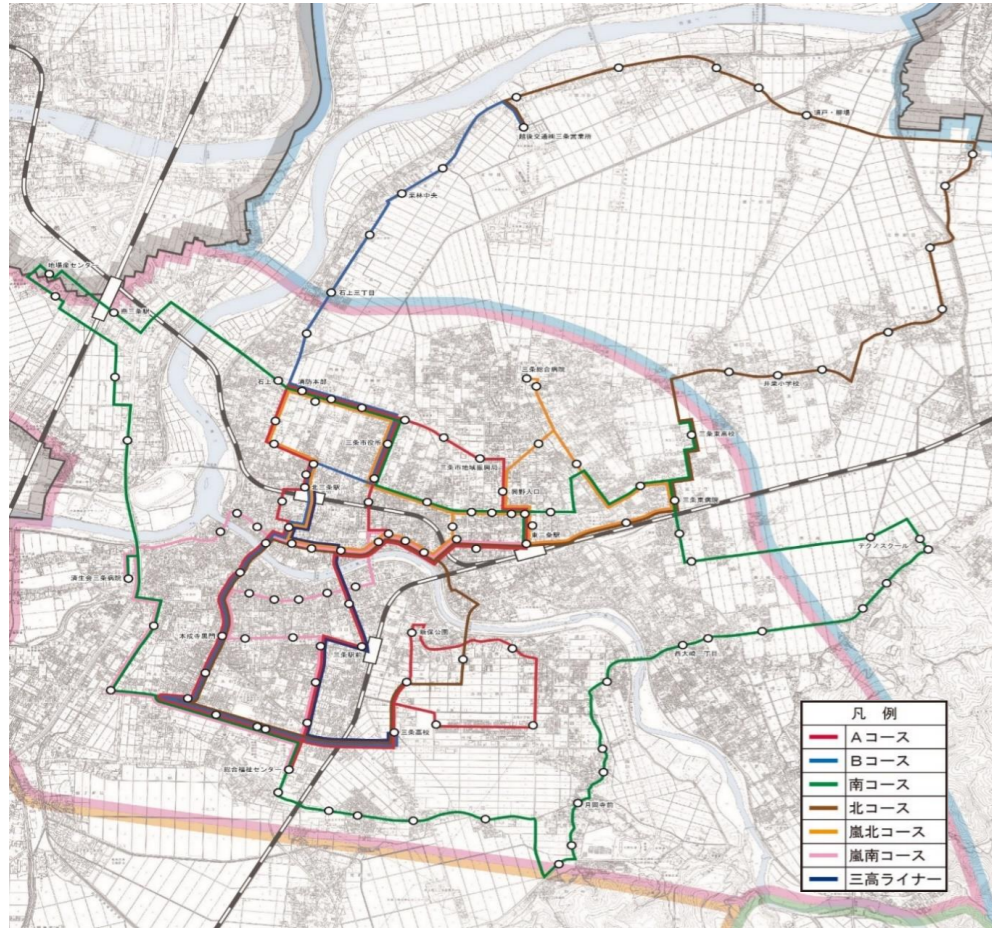

令和3年度三条市バスマップ

Aコース	
東三条駅前	7:50
東三条一丁目	7:50
興野入口	7:51
三条地域振興局	7:52
第二中学校前	7:52
三条警察署	7:54
三条市役所	7:56
三条郵便局	7:56
東北電力	7:56
パルム前	7:57
神明町	7:57
本町一丁目	7:58
南新保	7:59
三条駅前	8:00
勤労青少年ホームソレイユ	8:02
嵐南公民館	8:02
南四日町四丁目	8:04
三条高校	8:07
月岡団地	8:08
月岡小学校前	8:09
曲淵二丁目	8:10
新保公園	8:11
コロナ前	8:12
三条高校	8:15
総合福祉センター	8:23
あまの整形外科前	8:23
市民プール	8:23
東本成寺	8:24
桜木町	8:25
桜木町中央	8:25
本成寺黒門	8:27
由利	8:28
御蔵橋北詰	8:28
中央公民館	8:32
鍛冶道場	8:32
北三条駅	8:33
裏館コミュニティセンター	8:33
体育文化会館	8:34
荒町二丁目	8:34
消防本部	8:36
第三中学校グランド前	8:36
三条市役所	8:40
三条郵便局	8:40
東北電力	8:40
パルム前	8:42
神明町	8:42
一ノ木戸商店街	8:45
一ノ木戸	8:45
東三条駅前	8:50

南コース(大崎先回り)	
東三条駅前	— 8:10 9:30 13:00
東三条一丁目	— 8:10 9:30 13:00
中川内科医院前	— 8:11 9:31 13:01
北入蔵一丁目	— 8:14 9:34 13:04
三条東高校	— 8:17 — —
三条東病院	— 8:19 9:36 13:06
北入蔵三丁目	— 8:20 9:37 13:07
サンファーム三条	— 8:22 9:39 13:09
テクノスクール入口	— 8:24 9:41 13:11
柳沢	— 8:25 9:42 13:12
グッデイいきいきサポートセンター前	— 8:25 9:42 13:12
柳沢諏訪神社前	— 8:26 9:43 13:13
中小企業大学校入口	— 8:27 9:44 13:14
第二つくし保育園入口	— 8:29 9:46 13:16
西大崎二丁目	— 8:30 9:47 13:17
星野歯科医院前	— 8:32 9:49 13:19
諏訪二丁目	— 8:33 9:50 13:20
月岡入口	— 8:34 9:51 13:21
月岡保育所前	— 8:35 9:52 13:22
月岡寺前	— 8:37 9:54 13:24
如法寺団地入口	— 8:38 9:55 13:25
如法寺	— 8:39 9:56 13:26
月岡西小路	— 8:40 9:57 13:27
白金団地	— 8:40 9:57 13:27
本成寺公民館	— 8:42 9:59 13:29
西鱈田小学校入口	— 8:43 10:00 13:30
本成寺中学校グランド前	— 8:44 10:01 13:31
西中	— 8:46 10:03 13:33
総合福祉センター	— 8:48 10:05 13:35
あまの整形外科前	— 8:48 10:05 13:35
市民プール	— 8:49 10:06 13:36
東本成寺	— 8:50 10:07 13:37
さとう栄整形外科前	— 8:52 10:09 13:39
杉の子工房前	— 8:53 10:10 13:40
済生会三条病院	— 8:57 10:14 13:44
上須頃郵便局前	— 9:00 10:17 13:47
ホームセンタームサシ三条店前	— 9:02 10:19 13:49
三条商工会議所前	— 9:04 10:21 13:51
地場産センター	— 9:08 10:25 13:55
燕三条駅前	8:43 9:10 10:27 13:57
大学・専門学校前	8:49 — — —
石上	8:58 9:14 10:31 14:01
消防本部	8:59 9:15 10:32 14:02
第三中学校グランド前	9:00 9:16 10:33 14:03
三条市役所	9:02 9:18 10:35 14:05
三条郵便局	9:03 9:19 10:36 14:06
林町	9:05 9:21 10:38 14:08
興野二丁目	9:06 9:22 10:39 14:09
興野一丁目	9:07 9:23 10:40 14:10
東三条一丁目	9:09 9:25 10:42 14:12
東三条駅前	9:12 9:28 10:45 14:15