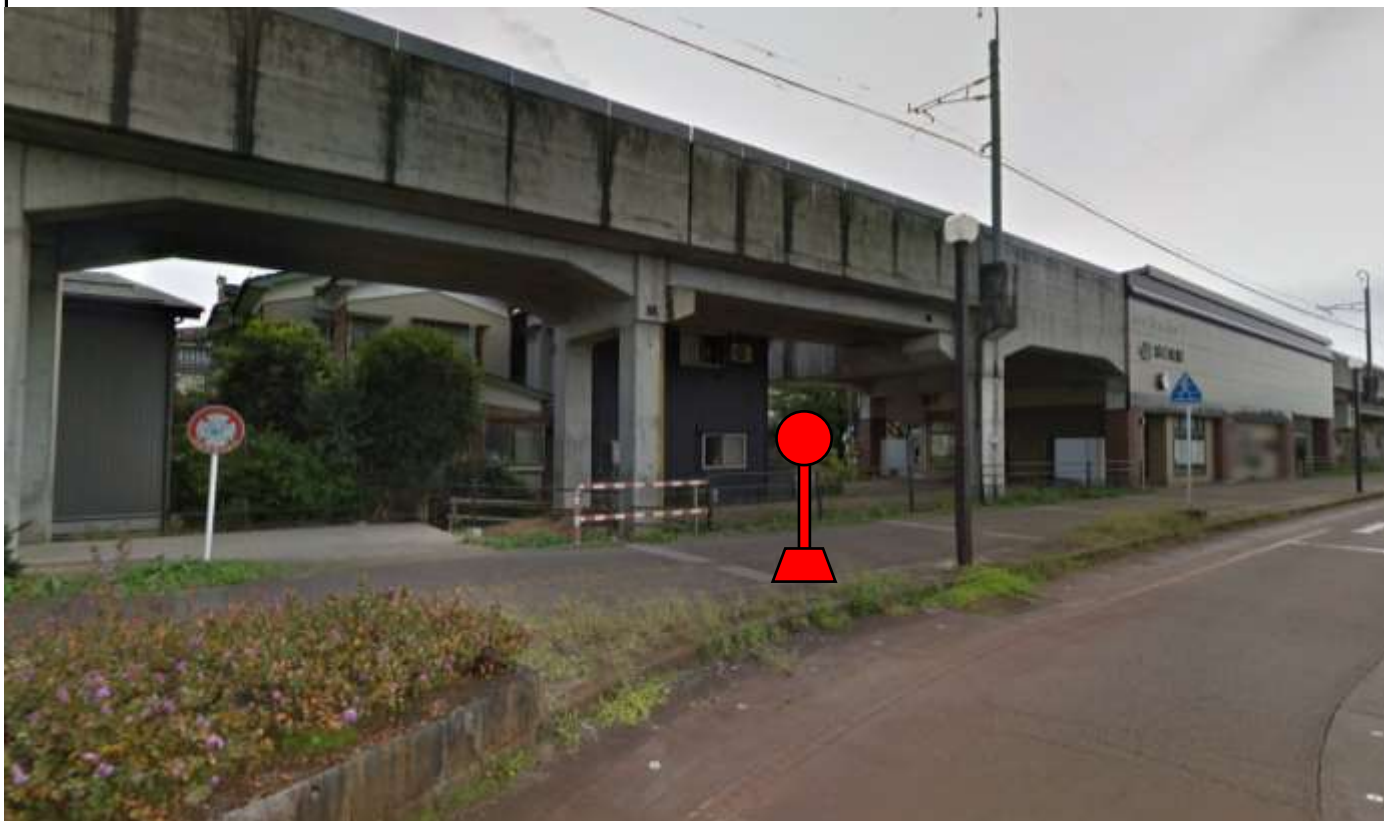

移設停留所位置図

R4.2.9 第4回協議

資料No.2-4

停留所名

北三条駅

(略 図)

※夕方便において、降車専用の停留所を新たに設置するもの

位置：新潟県三条市元町1008-8先