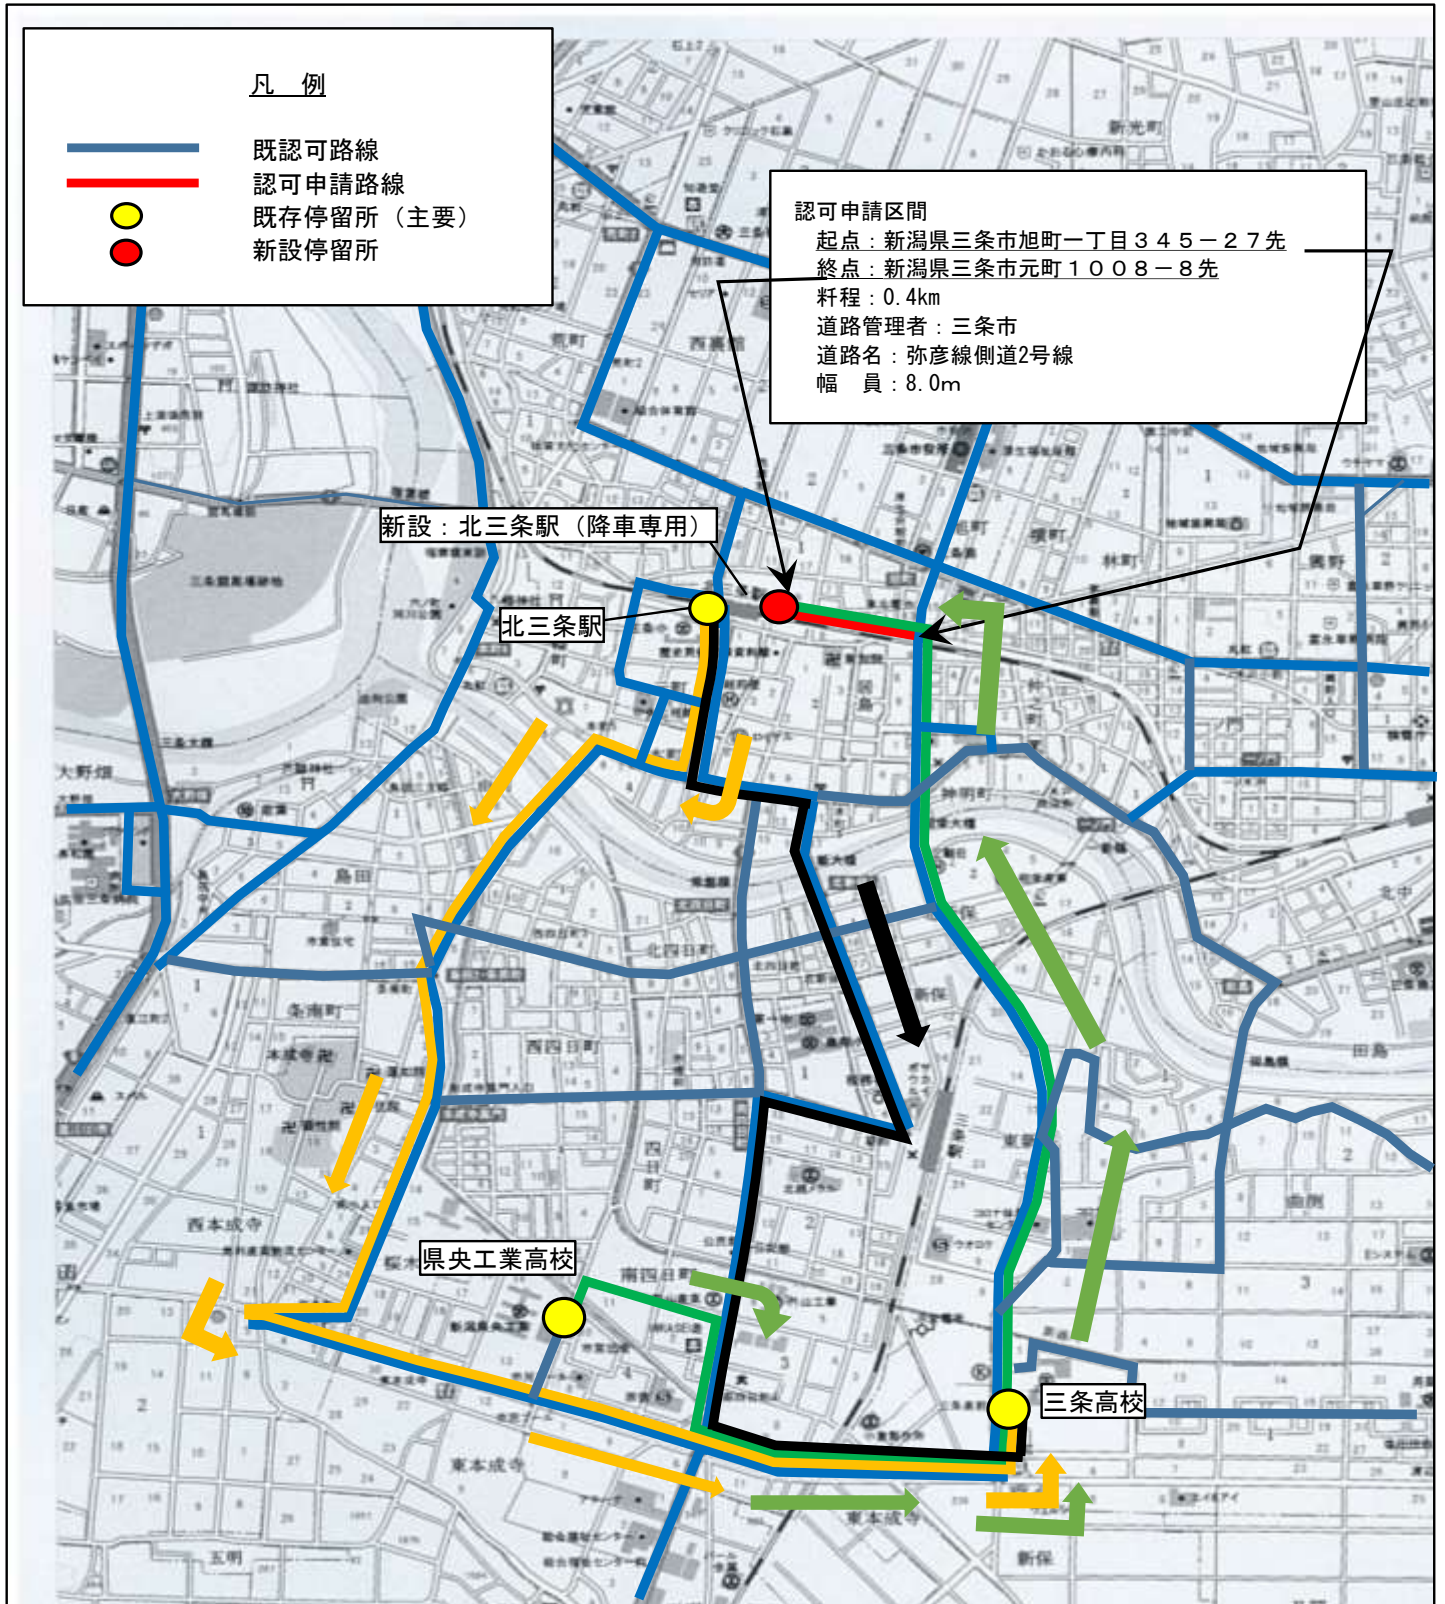

申請路線図及び運行系統図

運行系統

- No.229 三高ライナー：北三条駅前～三条高校（廃止）
- No.229 三高・県央工業ライナー：北三条駅～桜木町～三条高校（新規運行系統）
- No.229-1 三高・県央工業ライナー：県央工業～三条高校～北三条駅（新規運行系統）