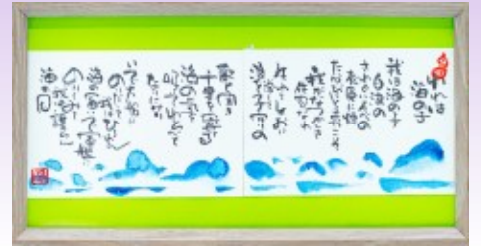

あっちゃん己書道場

※市民ゼミは市民が講師にチャレンジする講座です。

自由に筆を走らせる「己書」に挑戦！

- ●と き ①8月10日 ②9月14日 ③10月12日 ④11月9日
  13:30～15:30(全て土曜日、全4回)
- ●ところ 栄公民館
- ●講師 己書道場師範 酒井 厚子さん
- ●定員 10人(超過の場合は抽選)
- ●参加費 2,200円
- ●申込み 7月24日(水)までに栄公民館へ