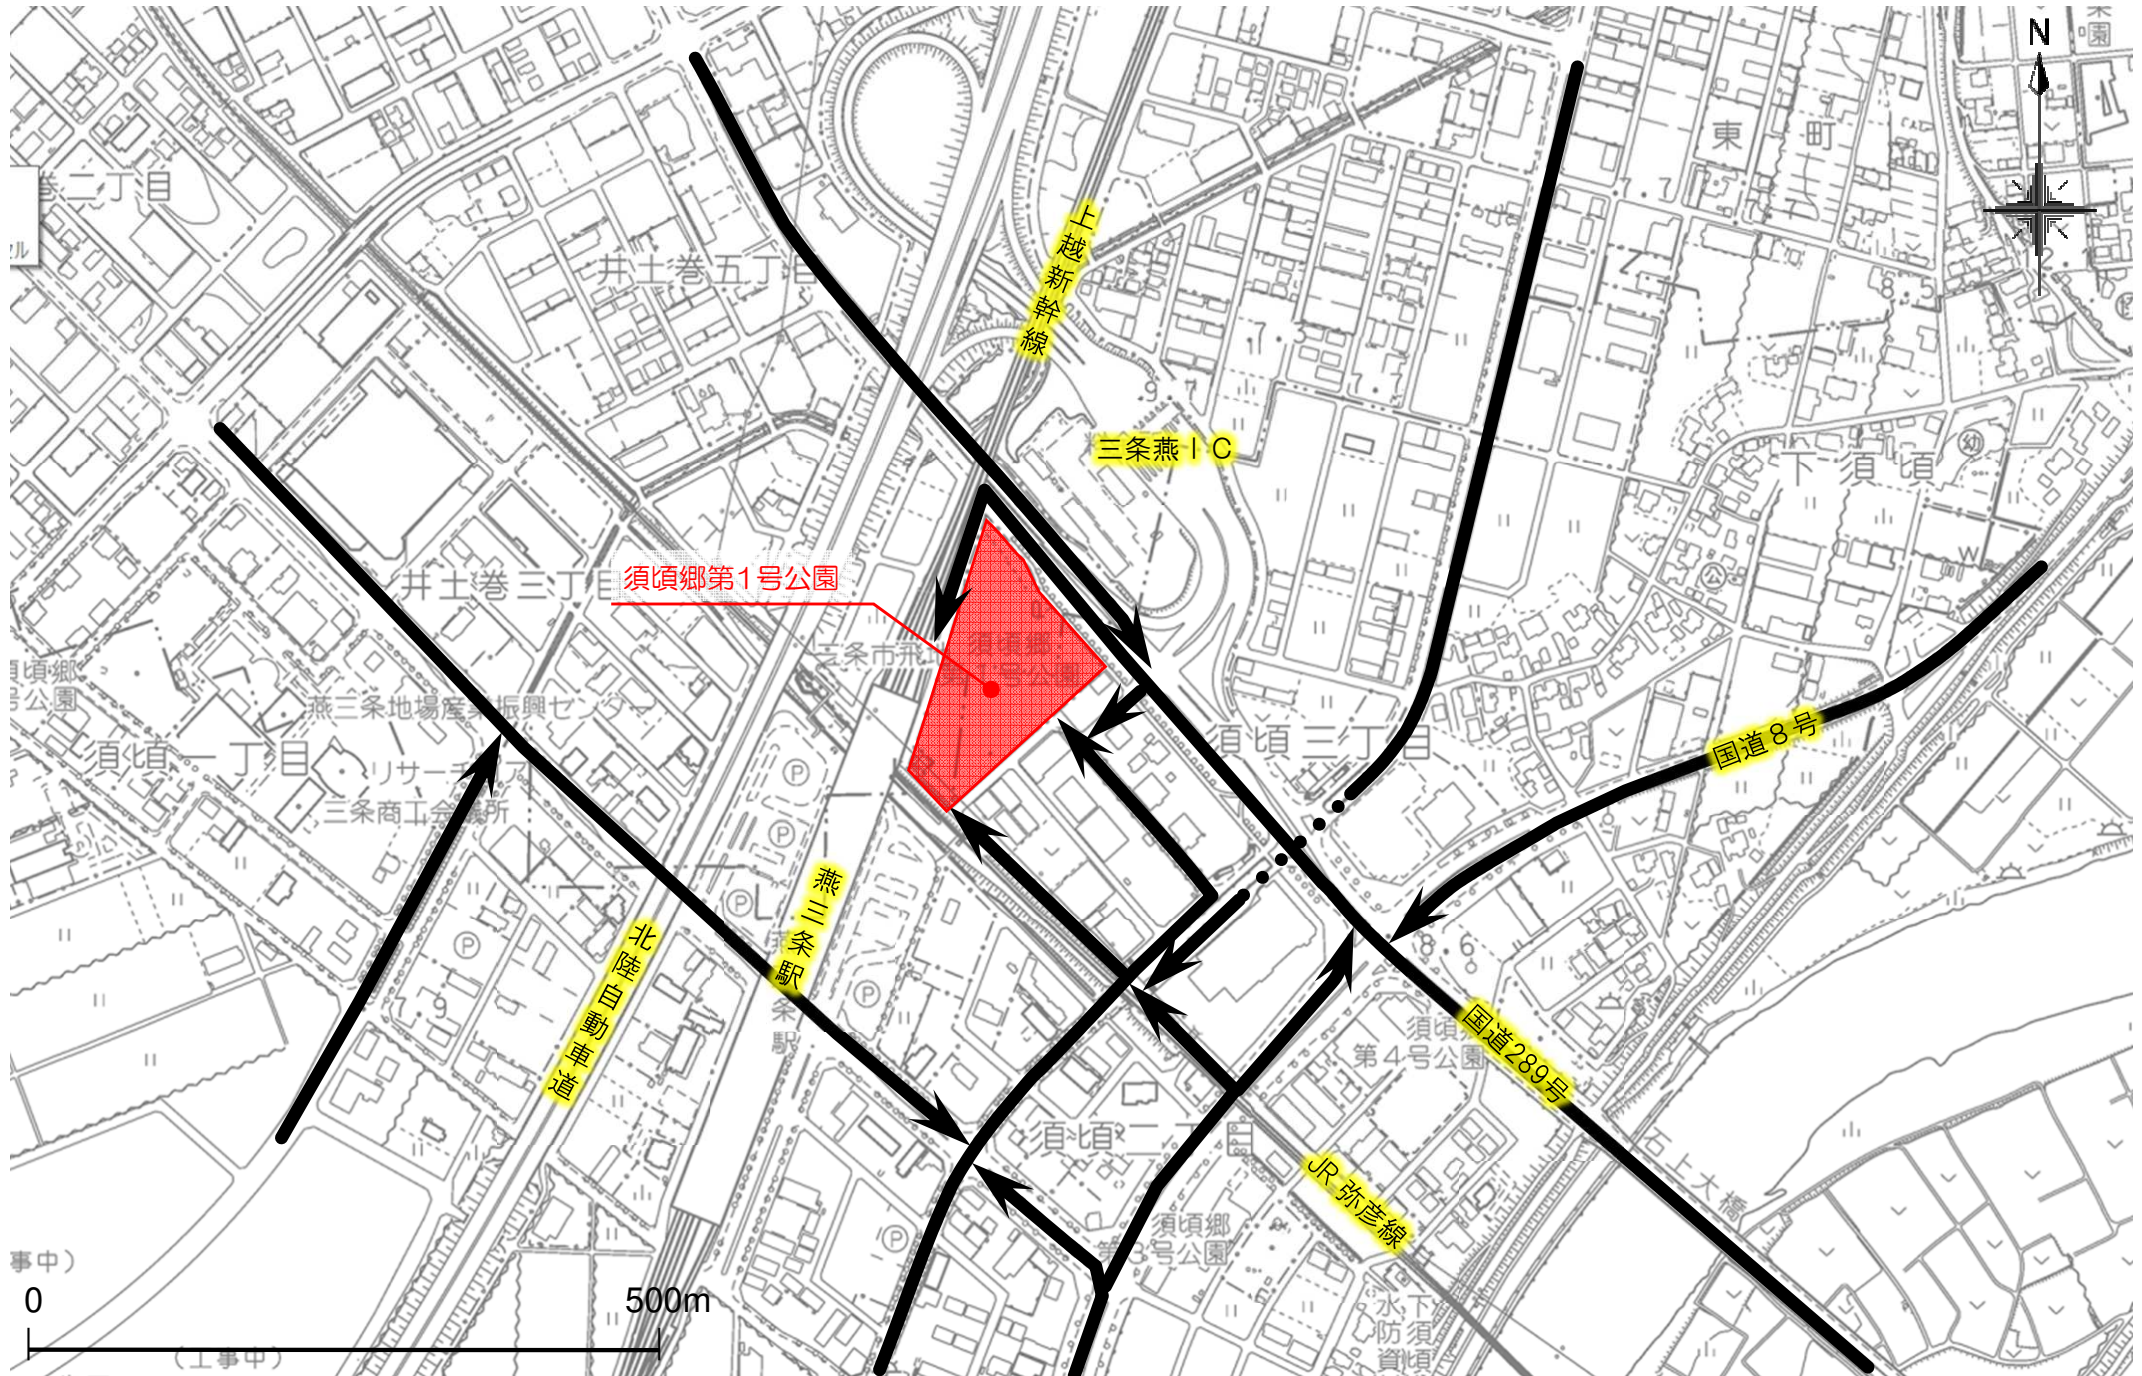

須頃郷第1号公園 アクセス経路図【自動車】

図5-1

須頃郷第1号公園 アクセス経路図 【歩行者】