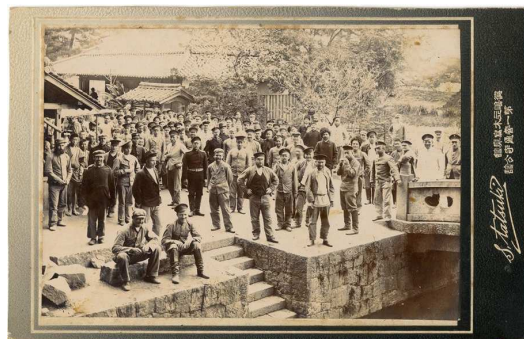

URL : https://www.city.sanjo.niigata.jp/section/library/

図書館のお知らせ

立木写真館(なっちゃんの写真館)が見つけた奇跡！

111年の時を超えて

～1枚の写真がひもとく日露友好の記憶～

講演者:立木 さとみ氏

定員 50名  
(先着順)  
申込受付中！

3/23(土) 15:00～16:30

会場:三条市立図書館 本館 視聴覚室

徳島の立木写真館に、ある日突然ロシアからメールで数枚の写真が送られてきた。それらは日露戦争時(1904～05年)に香川県善通寺で撮影されたロシア兵俘虜(ふりよ)の写真だった…。

台紙にあったネームから、立木写真館の撮影であることが判明。ロシア兵と立木写真館の関係性とは？撮影者のひ孫・立木さとみはなぜロシアを訪れたのか？奇跡が織りなすストーリーをご堪能ください！

◆3月の休館日◆  
18日(月)、29日(金)