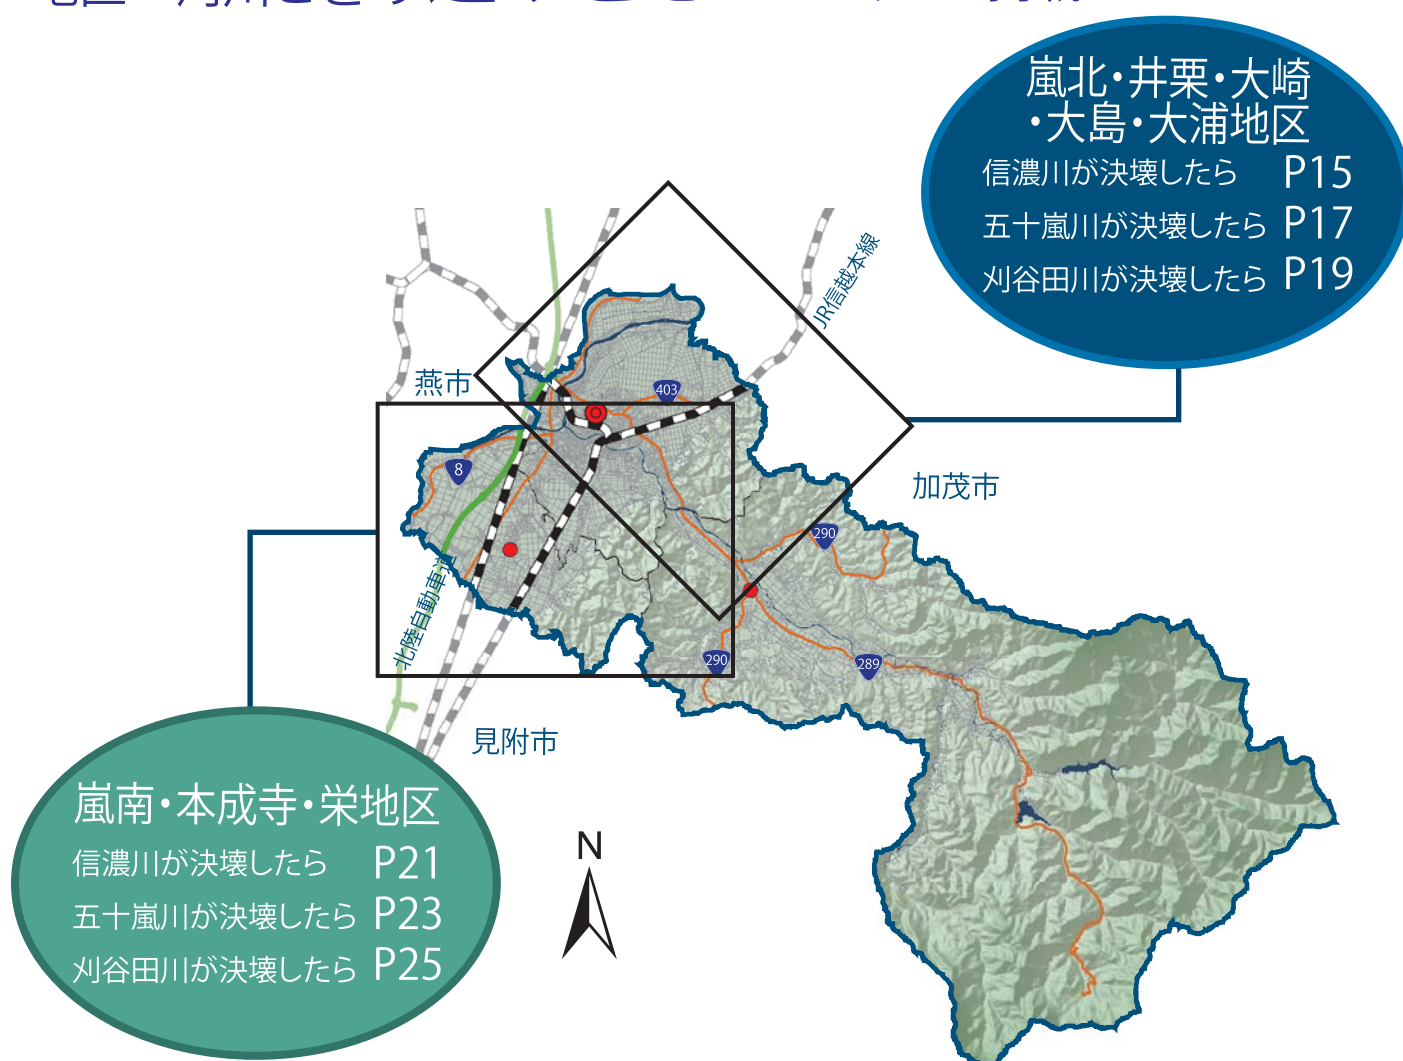

お住まいの地域の「逃げどきマップ」を見て

どのような行動をどのようなタイミングで行ったら
よいのかをご自身で考えてみてください。
そして、家庭や隣近所で、地域のことを話し合ってみましょう。

「逃げどきマップ」の掲載ページは地区・河川ごとに異なります。
以下の地図より、お住まいの地区を選び、対象のページをご覧ください。

地区・河川ごとの逃げどきマップの掲載ページ

注意：ご自身の判断で行動してください。

逃げどきマップに示されている行動指針は、あくまで想定された計算上のひとつのシナリオをもとにしたものです。

実際の洪水はそのとおりに発生するとは限りませんので、気象情報や水位情報、避難情報など、周辺の状況に注意をはらって、ご自身の判断で適切な行動をとってください。