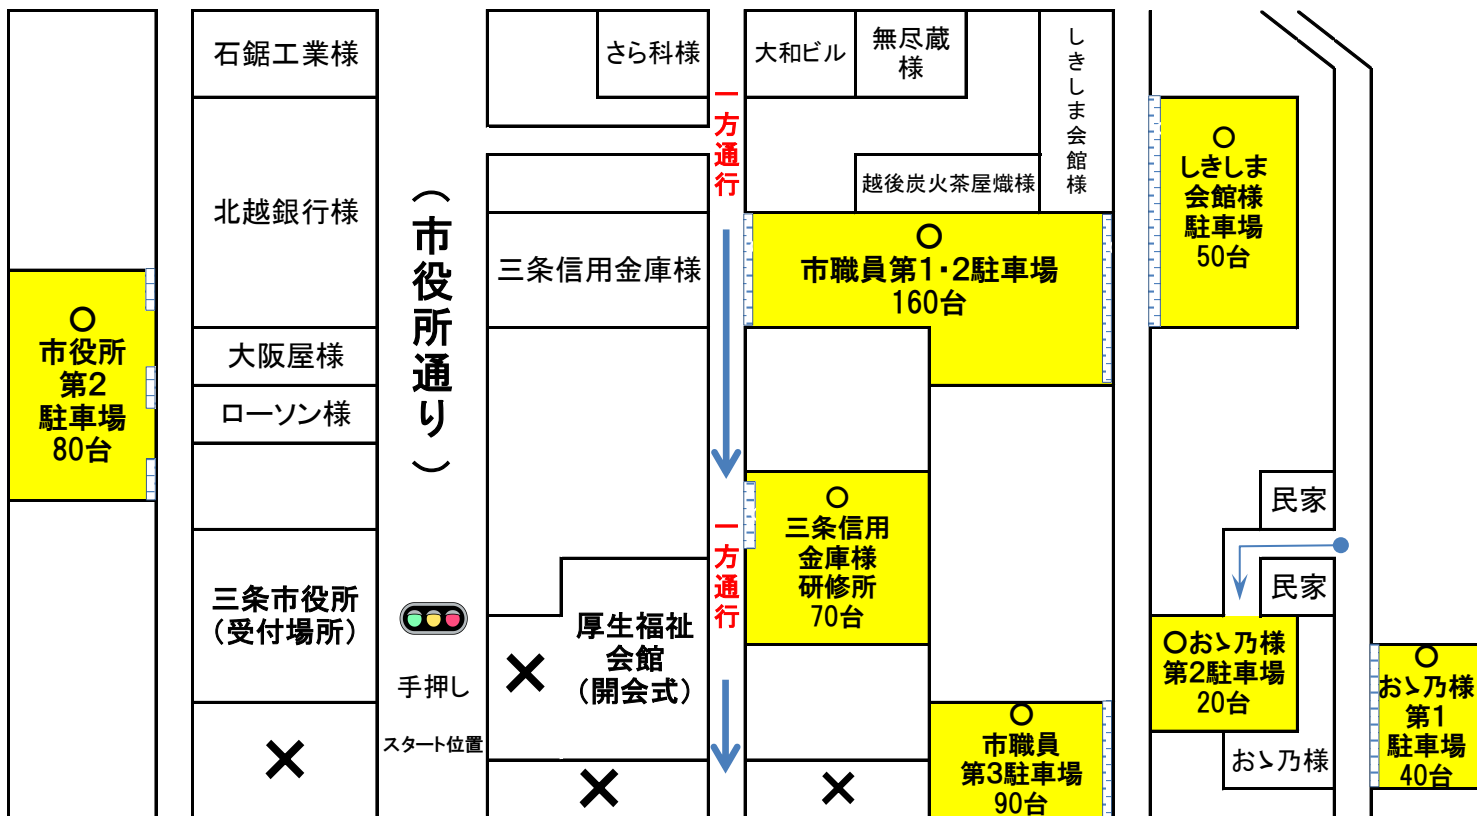

臨時駐車場位置図

至) 国道8号線

至) 加茂市・下田方面

お願い

- 当日は、○印が表示されている施設の駐車場をお借りしています。○印が表示されている駐車場以外への駐車は御遠慮ください。
- 元日から営業している店舗の駐車場には駐車しないでください。

至) 荒町方面

至) 東三条駅方面