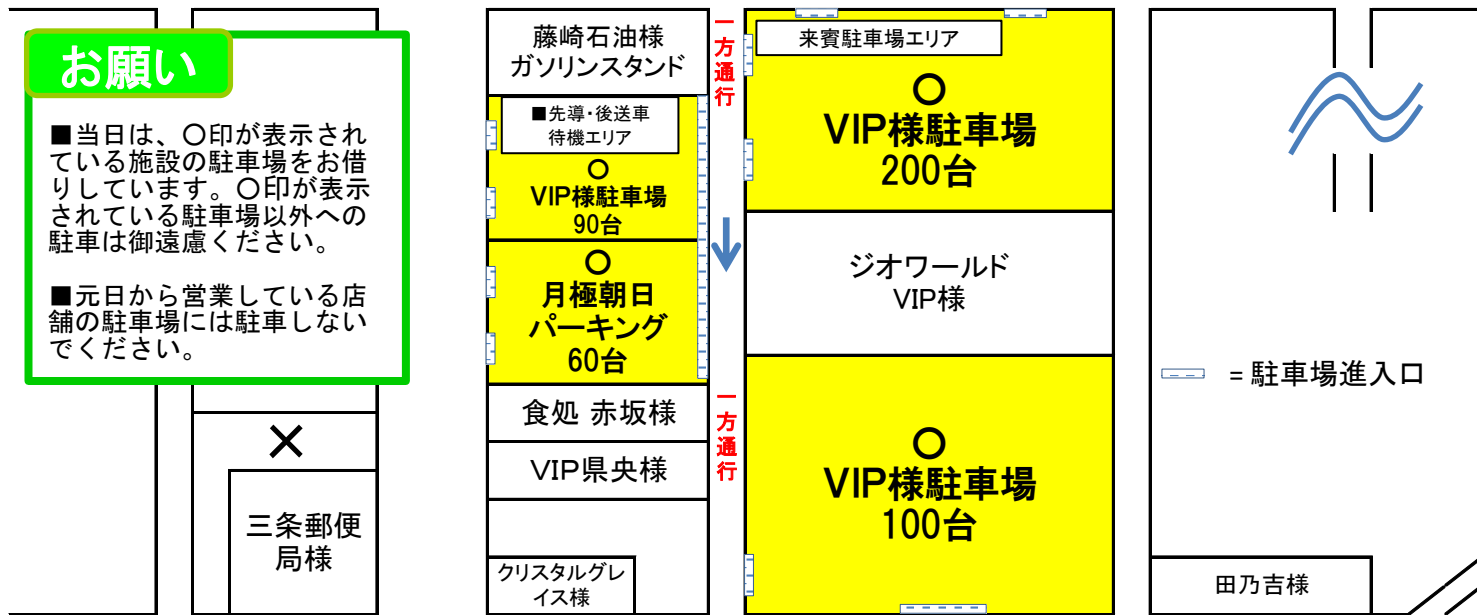

臨時駐車場位置図

至) 国道8号線

至) 加茂市・下田方面

お願い

- 当日は、○印が表示されている施設の駐車場をお借りしています。○印が表示されている駐車場以外への駐車は御遠慮ください。
- 元日から営業している店舗の駐車場には駐車しないでください。

至) 荒町方面

至) 東三条駅方面