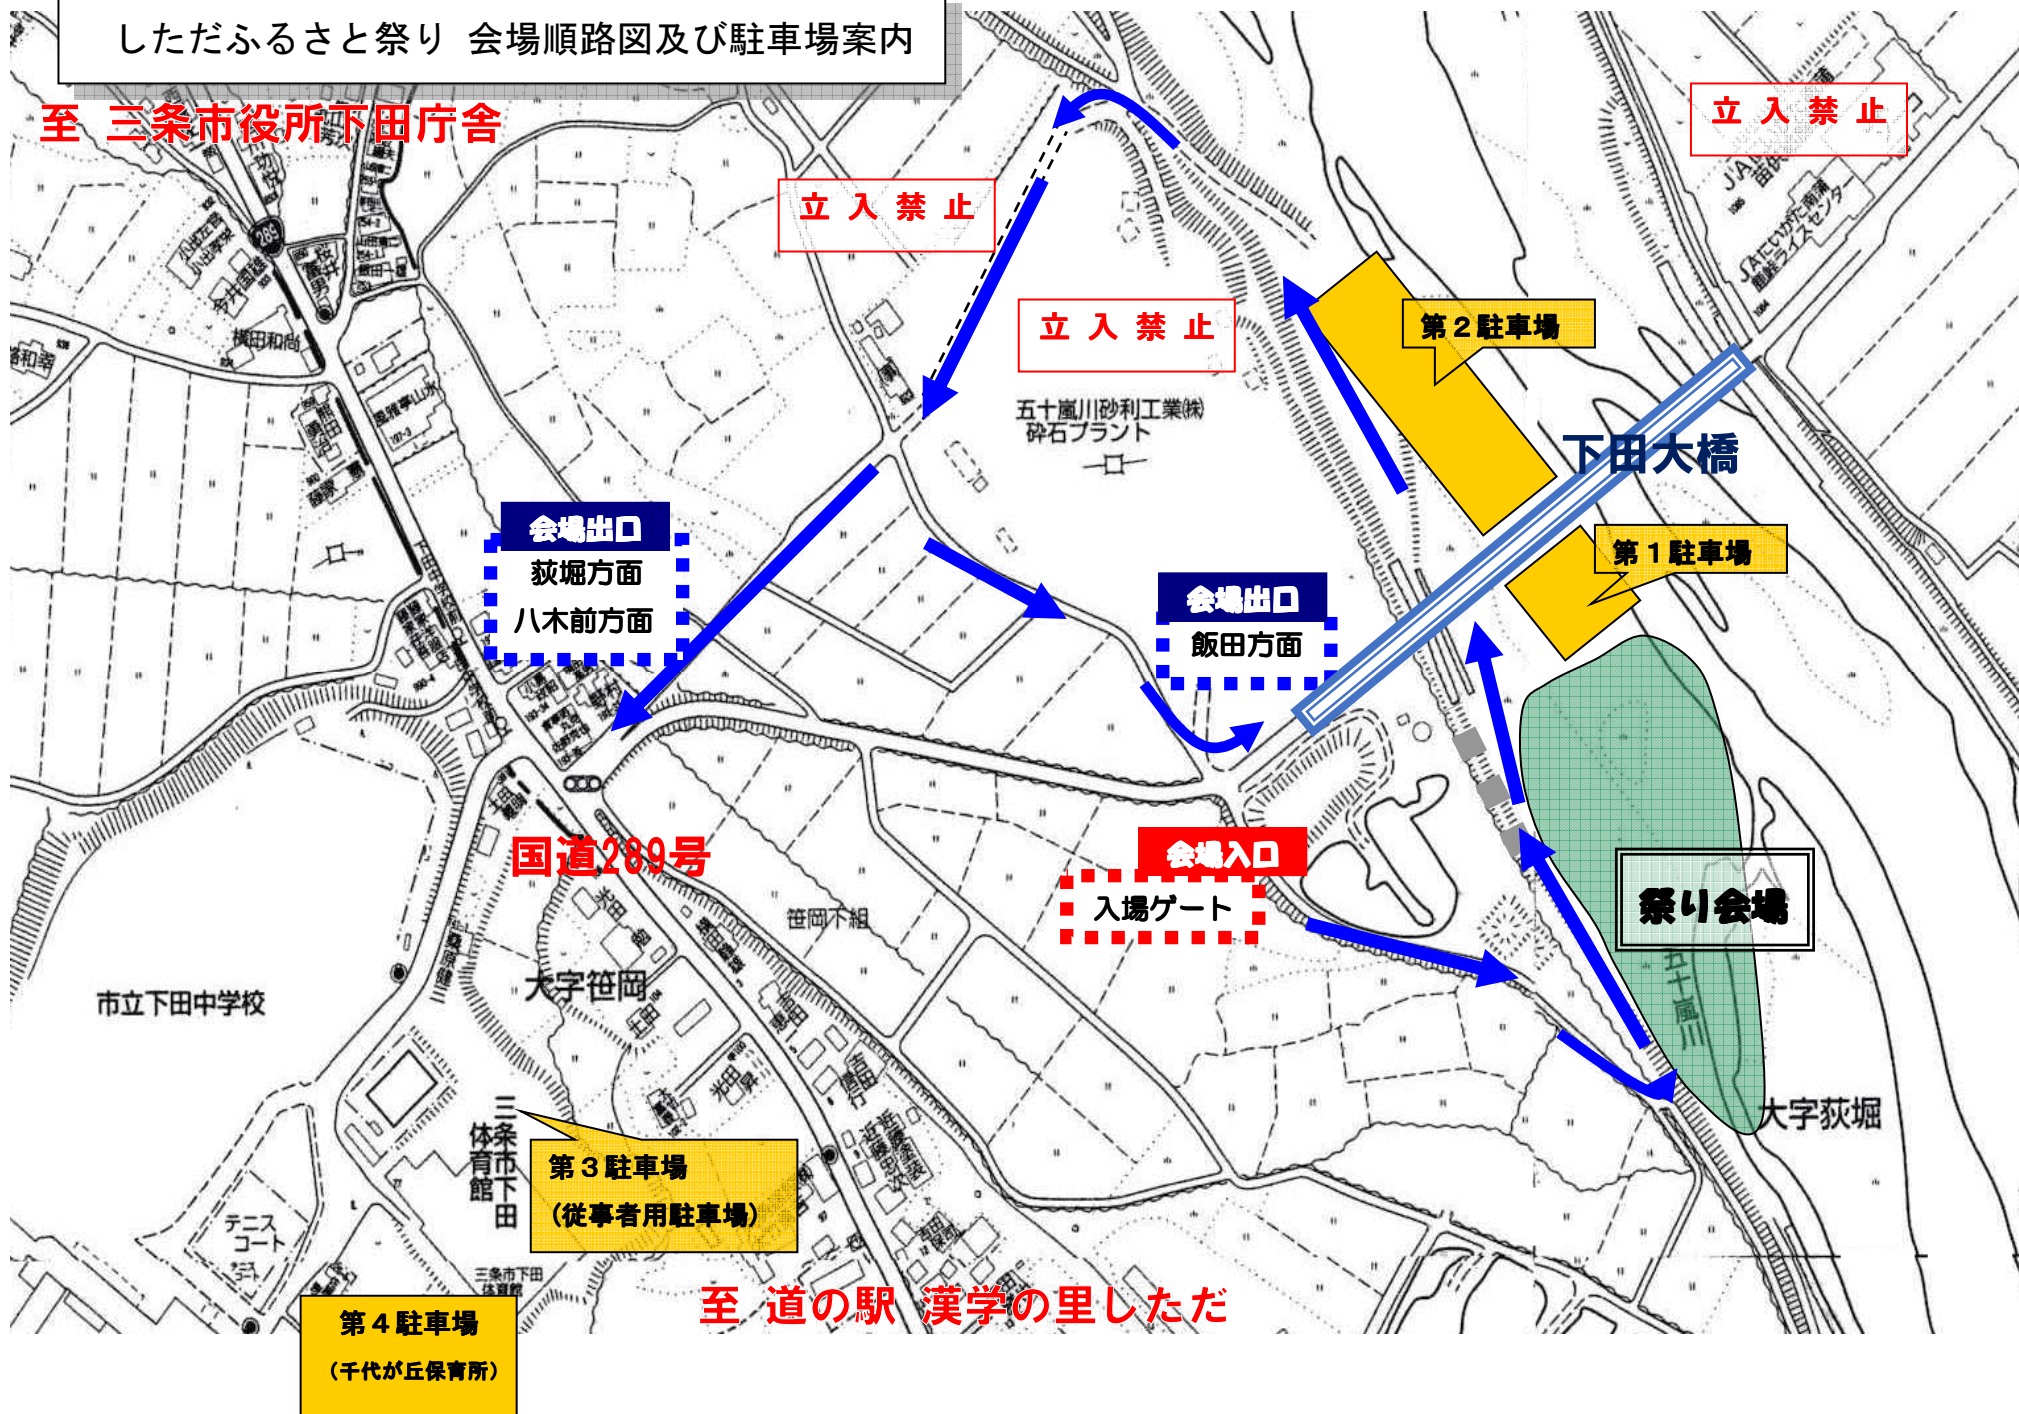

ただふるさと祭り 会場順路図及び駐車場案内

至 三条市役所下田庁舎

至 道の駅 漢学の里ただ