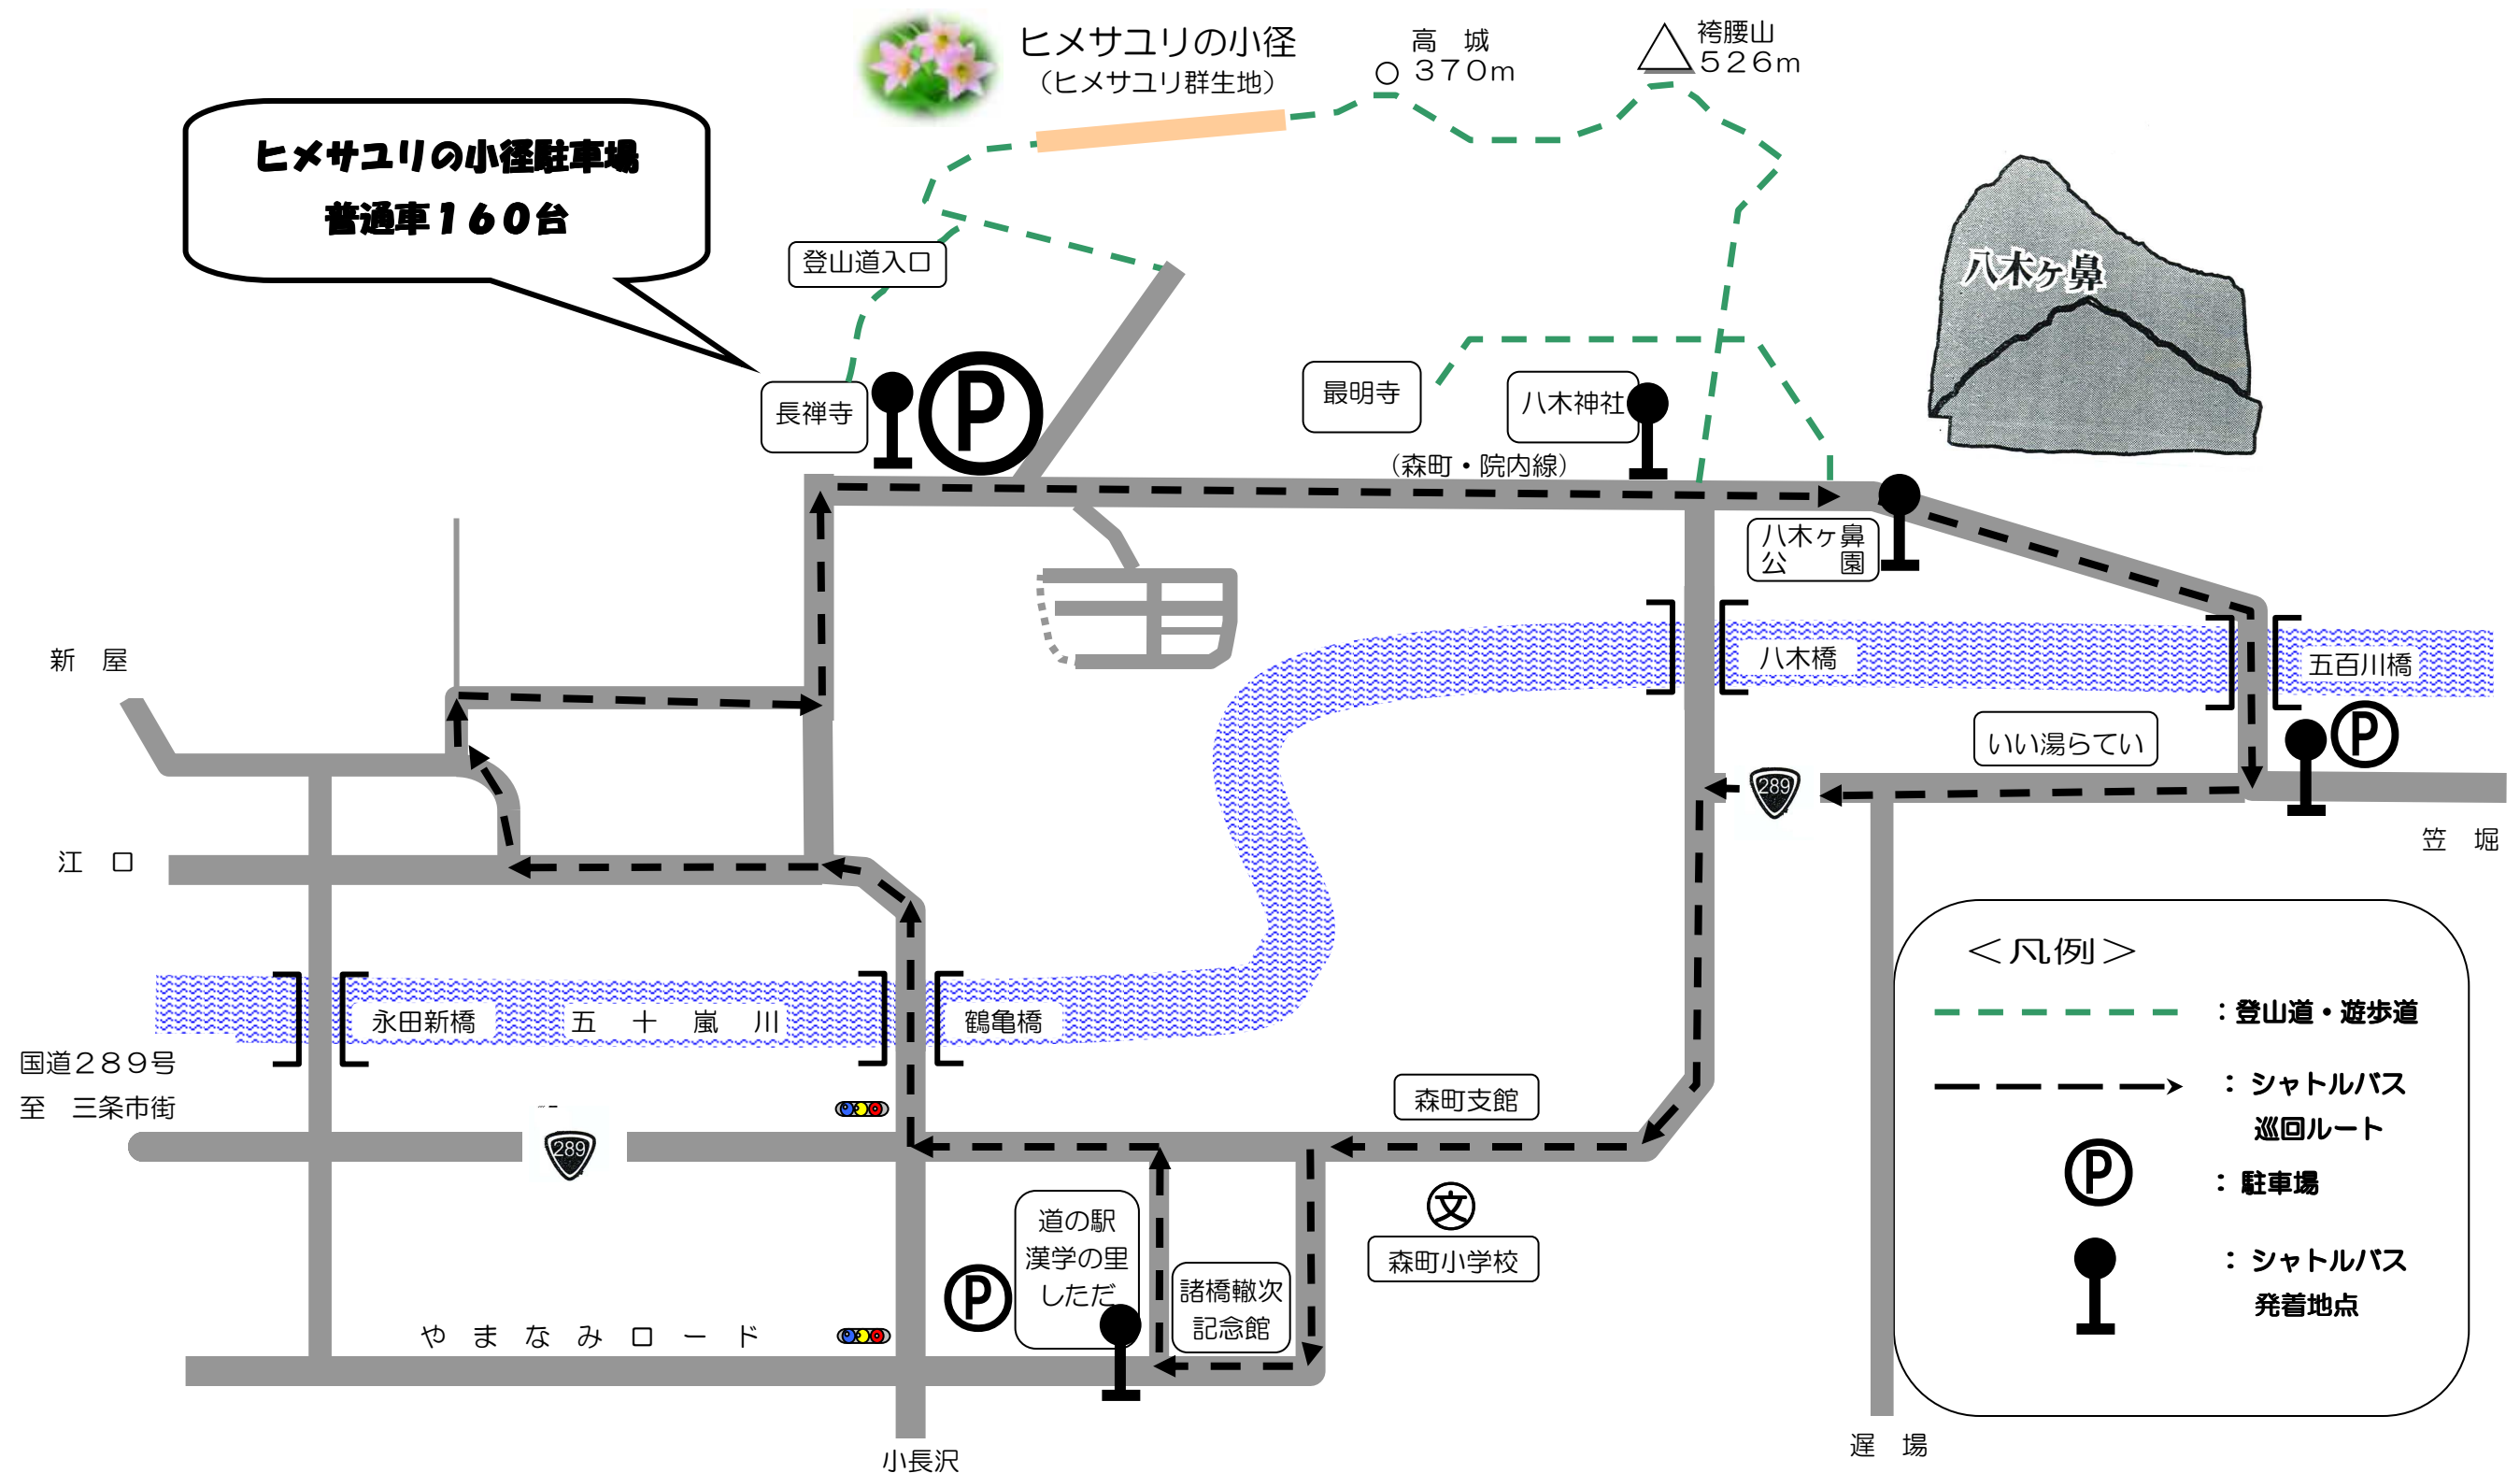

土・日

# 越後三条・高城ヒメサユリ祭り臨時駐車場・シャトルバスのご案内

シャトルバスご利用の方は、「いい湯らてい」もしくは、「道の駅『漢学の里しただ』」に車を止め、シャトルバスをご利用ください。